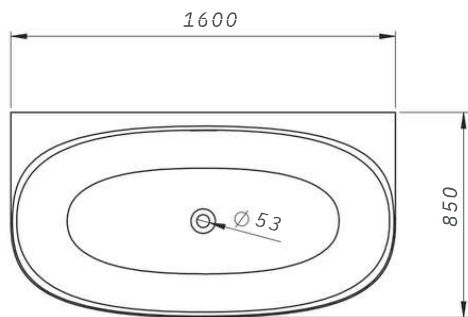

SPACE

WANNA PRZYŚCIENNA BACK TO WALL BATHTUB

Index: P_W_727_01_1600

DŁUGOŚĆ LENGTH	SZEROKOŚĆ WIDTH	WYSOKOŚĆ HEIGHT
1600	850	595

- Zalecany sposób montażu / Recommended mounting method:
 - Przyścienna / Back to wall
- Dostosowana do typu baterii / Suitable with kind of faucets:
 - Ścienne / Wall mounted
 - Podłogowa / Floor mounted standing
- Bez otworu na baterię / Without tap hole
- Z przelewem / With overflow
- Materiał / Material:
 - MINERALICAST® DURO
 - biały połysk / white gloss
 - MINERALICAST® MAT
 - biały mat / white matt
 - MINERALICAST® STM BLACK
 - czarny połysk / black gloss
- Bez konieczności ingerencji w podłogę przy zastosowaniu syfonu o wysokości poniżej 98 mm / If the syphon height is less than 98 mm drilling below the floor surface is not required

Waga / Weight : 172 kg
Waga z wodą / Weight with water : 468 kg

PRODUKT KOMPATYBILNY Z: / PRODUCT COMPATIBLE WITH:

w zestawie / set included
syfon bezprzelewowy PCV
ze spustem "Klik Klak" - chrom/biały*
PVC trap set
with chromed/white* waste and „Click Clack” trigger
Index: SBKO/SBKOW*