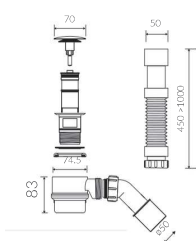

SPACE

WANNA PRZYŚCIENNA BACK TO WALL BATHTUB

Index: P_W_727_01_1600

DŁUGOŚĆ LENGTH	SZEROKOŚĆ WIDTH	WYSOKOŚĆ HEIGHT
1600	850	595

- Zalecany sposób montażu / Recommended mounting method:
 - Przyścienna / Back to wall
- Dostosowana do typu baterii / Suitable with kind of faucets:
 - Ścienne / Wall mounted
 - Podłogowa / Floor mounted standing
- Bez otworu na baterię / Without tap hole
- Z przelewem / With overflow
- Materiał / Material:
 - MINERALICAST® DURO
 - biały połysk / white gloss
 - MINERALICAST® MAT
 - biały mat / white matt
 - MINERALICAST® STM BLACK
 - czarny połysk / black gloss
- Bez konieczności ingerencji w podłogę przy zastosowaniu syfonu o wysokości poniżej 98 mm / If the syphon height is less than 98 mm drilling below the floor surface is not required

Waga / Weight : 172 kg
Waga z wodą / Weight with water : 468 kg

PRODUKT KOMPATYBILNY Z: / PRODUCT COMPATIBLE WITH:

w zestawie / set included
syfon bezprzelewowy PCV
ze spustem "Klik Klak" - chrom/biały*
PVC trap set
with chromed/white* waste and „Click Clack” trigger
Index: SBKO/SBKOW*