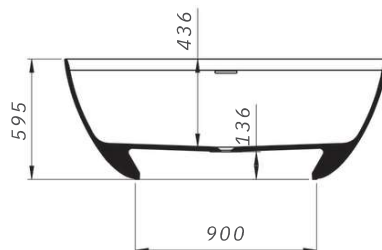

SPACE

WANNA PRZYŚCIENNA BACK TO WALL BATHTUB

Index: P_W_727_01_1600

DŁUGOŚĆ LENGTH	SZEROKOŚĆ WIDTH	WYSOKOŚĆ HEIGHT
1600	850	595

- Zalecany sposób montażu / Recommended mounting method:
 - Przyścienna / Back to wall
- Dostosowana do typu baterii / Suitable with kind of faucets:
 - Ścienne / Wall mounted
 - Podłogowa / Floor mounted standing
- Bez otworu na baterię / Without tap hole
- Z przelewem / With overflow
- Materiał / Material:
 - MINERALICAST® DURO
 - biały połysk / white gloss
 - MINERALICAST® MAT
 - biały mat / white matt
 - MINERALICAST® STM BLACK
 - czarny połysk / black gloss
- Bez konieczności ingerencji w podłogę przy zastosowaniu syfonu o wysokości poniżej 98 mm / If the syphon height is less than 98 mm drilling below the floor surface is not required

Waga / Weight : 172 kg
Waga z wodą / Weight with water : 468 kg

PRODUKT KOMPATYBILNY Z: / PRODUCT COMPATIBLE WITH:

w zestawie / set included
syfon bezprzelewowy PCV
ze spustem "Klik Klak" - chrom/biały*
PVC trap set
with chromed/white* waste and „Click Clack” trigger
Index: SBKO/SBKOW*