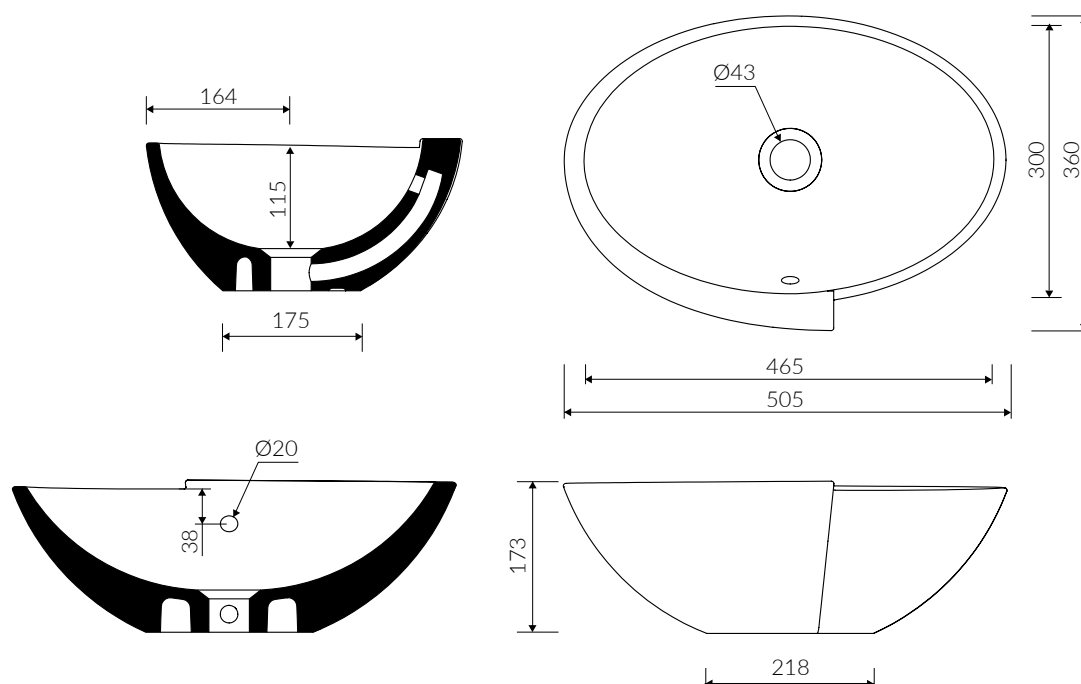

ZORA

UMYWALKA NABLATOWA COUNTERTOP WASHBASIN

Index: **P_U_531_03_0505**

- Zalecany sposób montażu / Recommended mounting method:
- Nablatowa / Countertop
- Dostosowana do typu baterii / Suitable with kind of faucets:
- Ścienne / Wall mounted
- Nablatowa / Countertop
- Bez otworu na baterię / Without tap hole
- Z przelewem zintegrowanym / With integrated overflow
- Materiał / Material:
MINERALICAST® DURO
- biały połysk / white gloss
MINERALICAST® MAT
- biały mat / white matt
MINERALICAST® STM BLACK
- czarny połysk / black gloss
- Waga / Weight : 15 kg

DŁUGOŚĆ LENGTH	SZEROKOŚĆ WIDTH	WYSOKOŚĆ HEIGHT
505	360	173

Wymiary podane z tolerancją /
Dimensions specified with tolerance:

do/to 700 mm (+2/-0)
od/from 701 do/to 1200 mm (+3/-0)

PRODUKT KOMPATYBILNY Z / PRODUCT COMPATIBLE WITH: