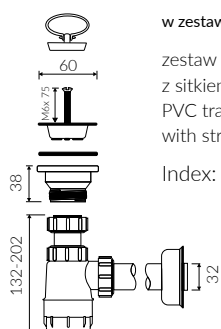

WAVER S

- Zalecany sposób montażu / Recommended mounting method:
- Stojąca-przyścienna / Back to wall floor standing
- Z otworami lub bez otworów montażowych /
With or without mounting holes
- Dostosowana do typu baterii / Suitable with kind of faucets:
- Ścienne / Wall mounted
- Bez otworu na baterię / Without tap hole
- Bez przelewu / Without overflow
- Z płytką / With waste cover
- Bez możliwości zamknięcia odpływu wody / Without drain stopper assembly
- Materiał / Material:
MINERALICAST® DURO
- biały połysk / white gloss
MINERALICAST® MAT
- biały mat / white matt
MINERALICAST® STM BLACK
- czarny połysk / black gloss

• Waga / Weight : 26,5 kg

UMYWALKA STOJĄCA-PRZYŚCIENNA BACK TO WALL FLOOR STANDING WASHBASIN

Index: **P_S_099_01_0400**

DŁUGOŚĆ LENGTH	SZEROKOŚĆ WIDTH	WYSOKOŚĆ HEIGHT
400	400	875

Wymiary podane z tolerancją / Dimensions specified with tolerance:
do/to 700 mm (+2 -0) od/from 701 do/to 1200 mm (+3 -0)

PRODUKT KOMPATYBILNY Z / PRODUCT COMPATIBLE WITH:

w zestawie / set included
zestaw syfonowy PCV
z sitkiem i gumowym korkiem
PVC trap set
with strainer and rubber plug
Index: ZPS

*** za dopłatą / additional fees apply**
zestaw syfonowy - chromowany mosiądz
z sitkiem i gumowym korkiem
chromed brass trap set
with strainer and rubber plug
Index: ZCS*