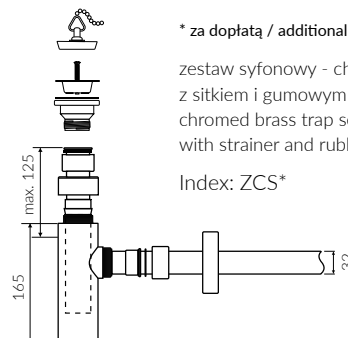

WAVER S

- Zalecany sposób montażu / Recommended mounting method:
- Stojąca-przyścienna / Back to wall floor standing
- Z otworami lub bez otworów montażowych /
With or without mounting holes
- Dostosowana do typu baterii / Suitable with kind of faucets:
- Ścienne / Wall mounted
- Bez otworu na baterię / Without tap hole
- Bez przelewu / Without overflow
- Z płytką / With waste cover
- Bez możliwości zamknięcia odpływu wody / Without drain stopper assembly
- Materiał / Material:
MINERALICAST® DURO
- biały połysk / white gloss
MINERALICAST® MAT
- biały mat / white matt
MINERALICAST® STM BLACK
- czarny połysk / black gloss

• Waga / Weight : 26,5 kg

UMYWALKA STOJĄCA-PRZYŚCIENNA BACK TO WALL FLOOR STANDING WASHBASIN

Index: **P_S_099_01_0400**

DŁUGOŚĆ LENGTH	SZEROKOŚĆ WIDTH	WYSOKOŚĆ HEIGHT
400	400	875

Wymiary podane z tolerancją / Dimensions specified with tolerance:
do/to 700 mm (+2 -0) od/from 701 do/to 1200 mm (+3 -0)

PRODUKT KOMPATYBILNY Z / PRODUCT COMPATIBLE WITH:

w zestawie / set included
zestaw syfonowy PCV
z sitkiem i gumowym korkiem
PVC trap set
with strainer and rubber plug
Index: ZPS

*** za dopłatą / additional fees apply**
zestaw syfonowy - chromowany mosiądz
z sitkiem i gumowym korkiem
chromed brass trap set
with strainer and rubber plug
Index: ZCS*