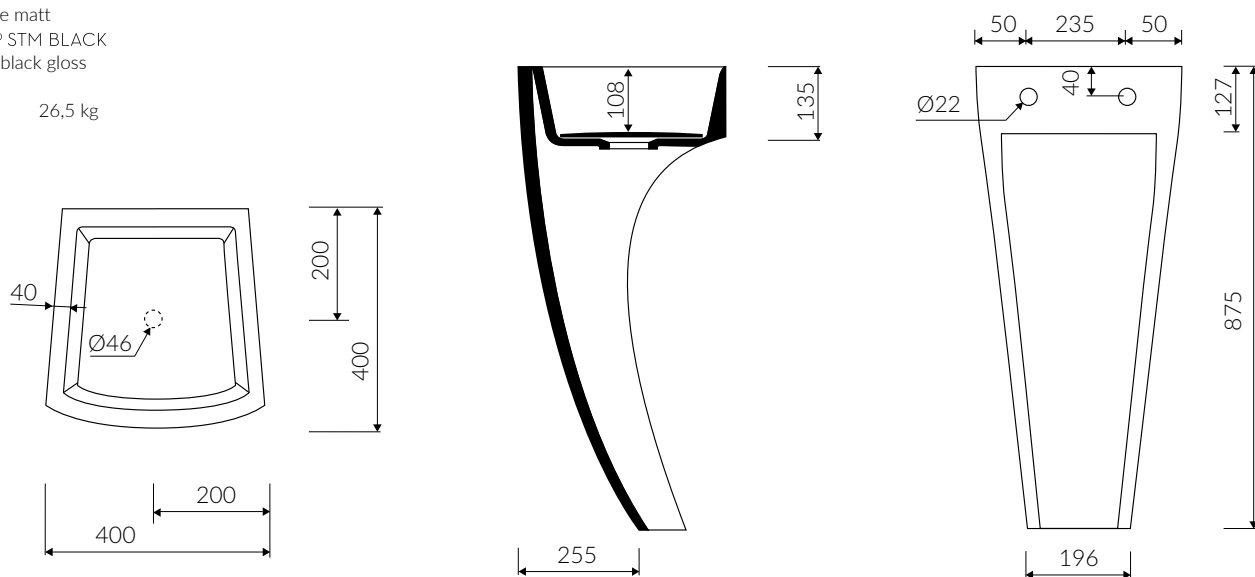

WAVER S

- Zalecany sposób montażu / Recommended mounting method:
- Stojąca-przyścienna / Back to wall floor standing
- Z otworami lub bez otworów montażowych /
With or without mounting holes
- Dostosowana do typu baterii / Suitable with kind of faucets:
- Ścienne / Wall mounted
- Bez otworu na baterię / Without tap hole
- Bez przelewu / Without overflow
- Z płytką / With waste cover
- Bez możliwości zamknięcia odpływu wody / Without drain stopper assembly
- Materiał / Material:
MINERALICAST® DURO
- biały połysk / white gloss
MINERALICAST® MAT
- biały mat / white matt
MINERALICAST® STM BLACK
- czarny połysk / black gloss

• Waga / Weight : 26,5 kg

UMYWALKA STOJĄCA-PRZYŚCIENNA BACK TO WALL FLOOR STANDING WASHBASIN

Index: **P_S_099_01_0400**

DŁUGOŚĆ LENGTH	SZEROKOŚĆ WIDTH	WYSOKOŚĆ HEIGHT
400	400	875

Wymiary podane z tolerancją / Dimensions specified with tolerance:
do/to 700 mm (+2 -0) od/from 701 do/to 1200 mm (+3 -0)