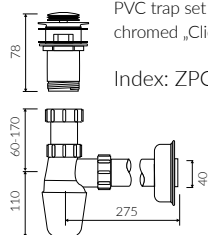

PRODUKT KOMPATYBILNY Z / PRODUCT COMPATIBLE WITH:

* za dopłatą / additional fees apply

zestaw syfonowy PCV
ze spustem „Klik Klak” - chrom
PVC trap set with
chromed „Click Clack” trigger

Index: ZPC*