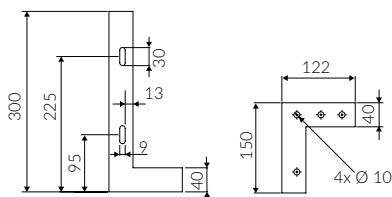

### UMYWALKA MEBLOWA / WISZĄCA VANITY / WALL-MOUNTED WASHBASIN

Lewa / Left Index: **P\_R\_092\_02\_2500**

Prawa / Right Index: **P\_R\_092\_07\_2500**

DŁUGOŚĆ LENGTH	SZEROKOŚĆ WIDTH	WYSOKOŚĆ HEIGHT
min: 700	400	137
max: 2500		

Wymiary podane z tolerancją /  
Dimensions specified with tolerance:

do/to 700 mm (+2 -0)  
od/from 701 do/to 1200 mm (+3 -0)

\* za dopłatą / additional fees apply

PRODUKT KOMPATYBILNY Z / PRODUCT COMPATIBLE WITH: