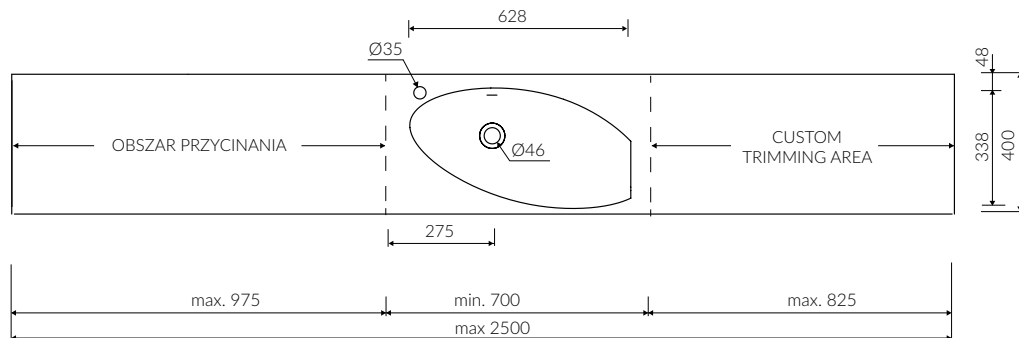

### UMYWALKA MEBLOWA / WISZĄCA VANITY / WALL-MOUNTED WASHBASIN

Lewa / Left Index: **P\_R\_092\_02\_2500**

Prawa / Right Index: **P\_R\_092\_07\_2500**

DŁUGOŚĆ LENGTH	SZEROKOŚĆ WIDTH	WYSOKOŚĆ HEIGHT
min: 700	400	137
max: 2500		

Wymiary podane z tolerancją /  
Dimensions specified with tolerance:

do/to 700 mm (+2 -0)  
od/from 701 do/to 1200 mm (+3 -0)

\* za dopłatą / additional fees apply

PRODUKT KOMPATYBILNY Z / PRODUCT COMPATIBLE WITH: