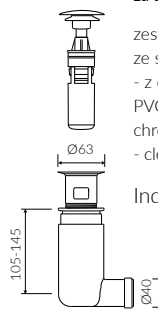

* za dopłatą / additional fees apply

zestaw syfonowy PCV
ze spustem „Klik Klak” - chrom
- z czyszczeniem od góry
PVC trap set with
chromed „Click Clack” trigger
- cleaning from the top system

Index: Easy Clean*