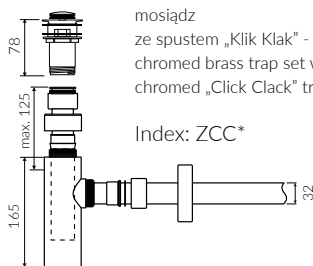

## REGULOWANA / REGULATED

zdjęcie/ photo: UGO L

• Zalecany sposób montażu / Recommended mounting method:

- Meblowa / Vanity
- Wisząca / Wall-mounted

• Możliwość montowania na wspornikach / Installing on supports possible

Wymiary podane z tolerancją /  
Dimensions specified with tolerance:

do/to 700 mm (+2 -0)  
od/from 701 do/to 1200 mm (+3 -0)

\* za dopłatą / additional fees apply

PRODUKT KOMPATYBILNY Z / PRODUCT COMPATIBLE WITH:

\* za dopłatą / additional fees apply

zestaw syfonowy PCV  
ze spustem „Klik Klak” - chrom  
PVC trap set with  
chromed „Click Clack” trigger

Index: ZPC\*

\* za dopłatą / additional fees apply

zestaw syfonowy - chromowany  
mosiądz  
ze spustem „Klik Klak” - chrom  
chromed brass trap set with  
chromed „Click Clack” trigger

Index: ZCC\*

\* za dopłatą / additional fees apply

zestaw syfonowy PCV  
ze spustem „Klik Klak” - chrom  
- z czyszczeniem od góry  
PVC trap set with  
chromed „Click Clack” trigger  
- cleaning from the top system