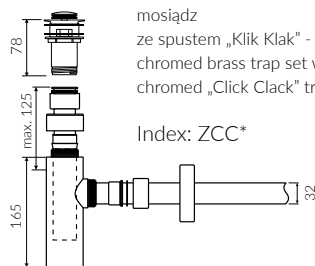

DŁUGOŚĆ LENGTH	SZEROKOŚĆ WIDTH	WYSOKOŚĆ HEIGHT
600	450	137

- Z otworem lub bez otworu na baterię / With or without tap hole

- Z przelewem lub bez przelewu / With or without overflow

- Materiał / Material:

MINERALICAST® DURO
- biały połysk / white gloss
MINERALICAST® MAT
- biały mat / white matt
MINERALICAST® STM BLACK
- czarny połysk / black gloss

- Waga / Weight : 17,6 kg

Wymiary podane z tolerancją / Dimensions specified with tolerance:

do/to 700 mm (0/+2)
od/from 701 do/ to 1200 mm (0/+3)

PRODUKT KOMPATYBILNY Z / PRODUCT COMPATIBLE WITH:

* za dopłatą / additional fees apply

zestaw syfonowy PCV
ze spustem „Klik Klak” - chrom
PVC trap set with
chromed „Click Clack” trigger

Index: ZPC*

* za dopłatą / additional fees apply

zestaw syfonowy - chromowany
mosiądz
ze spustem „Klik Klak” - chrom
chromed brass trap set with
chromed „Click Clack” trigger

Index: ZCC*

* za dopłatą / additional fees apply