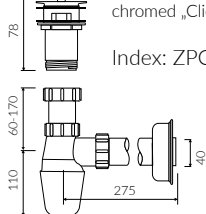

PRODUKT KOMPATYBILNY Z / PRODUCT COMPATIBLE WITH:

* za dopłatą / additional fees apply

zestaw syfonowy PCV
ze spustem „Klik Klak” - chrom
PVC trap set with
chromed „Click Clack” trigger

Index: ZPC*