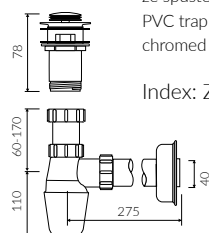

PRODUKT KOMPATYBILNY Z / PRODUCT COMPATIBLE WITH:

w zestawie / set included

zestaw syfonowy PCV
ze spustem „Klik Klak” - chrom
PVC trap set with
chromed „Click Clack” trigger

Index: ZPC