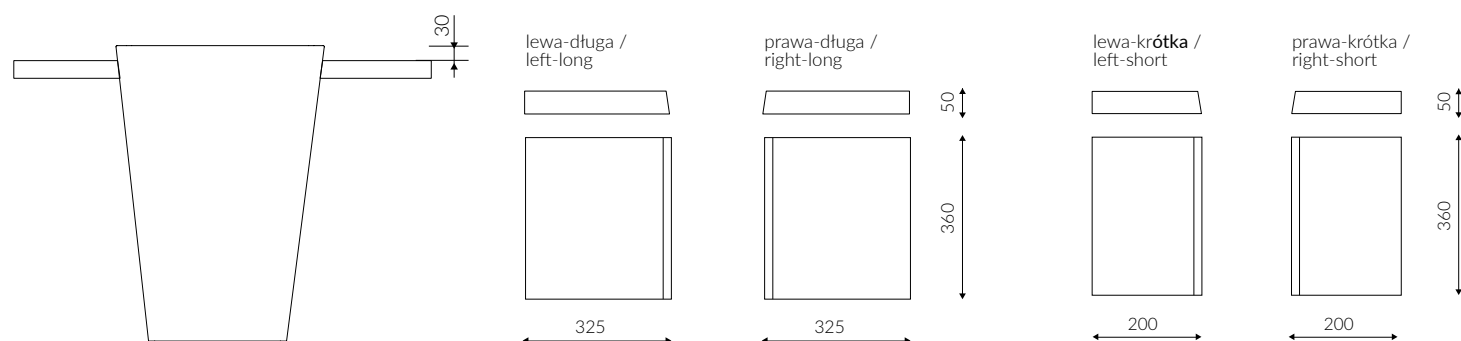

Wymiary podane z tolerancją /
Dimensions specified with tolerance:

do/to 700 mm (+2 -0)
od/from 701 do/to 1200 mm (+3 -0)

UMYWALKA Z PÓŁKAMI WASHBASIN WITH WORKING TABLE

| DŁUGOŚĆ LENGTH | SZEROKOŚĆ WIDTH | WYSOKOŚĆ HEIGHT |
|-------------------|--------------------|--------------------|
| 740-1180 | 450 | 845 |

P_S_082_12_0550

TEBE 55 SL z krótką i długą półką
TEBE 55 S with short and long working tables

P_S_082_17_0550

TEBE 55 SR z długą i krótką półką
TEBE 55 S with long and short working tables

P_S_082_18_0550