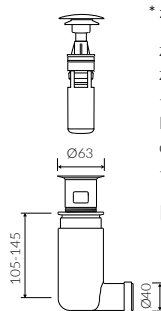

* za dopłatą / additional fees apply

zestaw syfonowy PCV
ze spustem „Klik Klak” - chrom
- z czyszczeniem od góry
PVC trap set with
chromed „Click Clack” trigger
- cleaning from the top system

Index: Easy Clean*