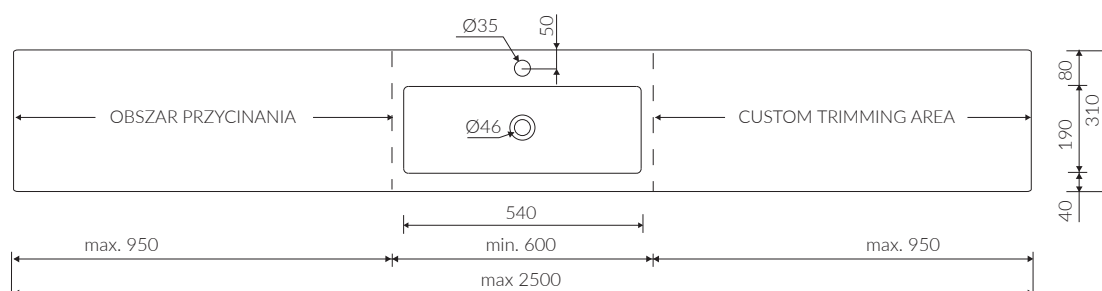

TALIA REG

REGULOWANA / REGULATED

- Zalecany sposób montażu / Recommended mounting method:
 - Meblowa / Vanity
 - Wisząca / Wall-mounted
- Możliwość montowania na wspornikach / Installing on supports possible
 - * Wsporniki doklejane do umywalki / The brackets are glued into the sink
 - * Pozycja wsporników wskazana przez klienta / Location of the brackets to be indicated by the customer
- Możliwość docięcia na wymiar / Custom sizes possible
- Dostosowana do typu baterii / Suitable with kind of faucets:
 - Ścienna / Wall mounted
 - Nablatowa / Countertop
- Z otworem lub bez otworu na baterię / With or without tap hole
- Z przelewem lub bez przelewu / With or without overflow
- Materiał / Material:
 - MINERALICAST® DURO
 - biały połysk / white gloss
 - MINERALICAST® MAT
 - biały mat / white matt
- Waga / Weight : 36 kg

UMYWALKA MEBLOWA / WISZĄCA
VANITY / WALL-MOUNTED WASHBASIN

Index: P_R_078_05_2500

DŁUGOŚĆ LENGTH	SZEROKOŚĆ WIDTH	WYSOKOŚĆ HEIGHT
min: 600	310	140
max: 2500		

* za dopłatą / additional fees apply

Wymiary podane z tolerancją /
Dimensions specified with tolerance: