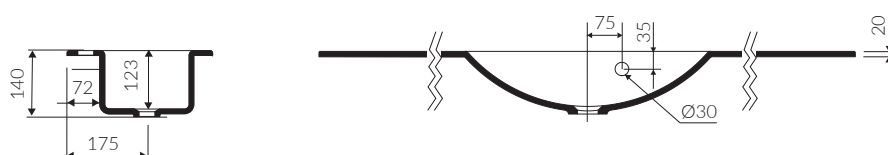

TALIA REG

REGULOWANA / REGULATED

- Zalecany sposób montażu / Recommended mounting method:
 - Meblowa / Vanity
 - Wisząca / Wall-mounted
- Możliwość montowania na wspornikach / Installing on supports possible
 - * Wsporniki doklejane do umywalki / The brackets are glued into the sink
 - * Pozycja wsporników wskazana przez klienta / Location of the brackets to be indicated by the customer
- Możliwość docięcia na wymiar / Custom sizes possible
- Dostosowana do typu baterii / Suitable with kind of faucets:
 - Ścienna / Wall mounted
 - Nablatowa / Countertop
- Z otworem lub bez otworu na baterię / With or without tap hole
- Z przelewem lub bez przelewu / With or without overflow
- Materiał / Material:
 - MINERALICAST® DURO
 - biały połysk / white gloss
 - MINERALICAST® MAT
 - biały mat / white matt
- Waga / Weight : 36 kg

UMYWALKA MEBLOWA / WISZĄCA
VANITY / WALL-MOUNTED WASHBASIN

Index: P_R_078_05_2500

DŁUGOŚĆ LENGTH	SZEROKOŚĆ WIDTH	WYSOKOŚĆ HEIGHT
min: 600	310	140
max: 2500		

* za dopłatą / additional fees apply

Wymiary podane z tolerancją /
Dimensions specified with tolerance:

do/to 700 mm (+2 -0)
od/from 701 do/to 1200 mm (+3 -0)

PRODUKT KOMPATYBILNY Z / PRODUCT COMPATIBLE WITH:

* za dopłatą / additional fees apply

zestaw syfonowy PCV
ze spustem „Klik Klak” - chrom
PVC trap set with
chromed „Click Clack” trigger