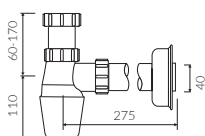

PRODUKT KOMPATYBILNY Z / PRODUCT COMPATIBLE WITH:

* za dopłatą / additional fees apply

zestaw syfonowy PCV
ze spustem „Klik Klak” - chrom
PVC trap set with
chromed „Click Clack” trigger

Index: ZPC*