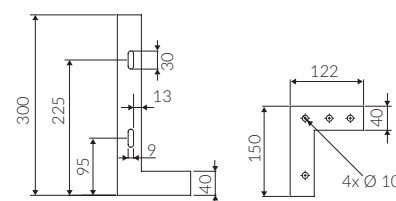

TALIA REG

REGULOWANA / REGULATED

- Zalecany sposób montażu / Recommended mounting method:
 - Meblowa / Vanity
 - Wisząca / Wall-mounted
- Możliwość montowania na wspornikach / Installing on supports possible
 - * Wsporniki doklejane do umywalki / The brackets are glued into the sink
 - * Pozycja wsporników wskazana przez klienta / Location of the brackets to be indicated by the customer
- Możliwość docięcia na wymiar / Custom sizes possible
- Dostosowana do typu baterii / Suitable with kind of faucets:
 - Ścienna / Wall mounted
 - Nablatowa / Countertop
- Z otworem lub bez otworu na baterię / With or without tap hole
- Z przelewem lub bez przelewu / With or without overflow
- Materiał / Material:
 - MINERALICAST® DURO
 - biały połysk / white gloss
 - MINERALICAST® MAT
 - biały mat / white matt
- Waga / Weight : 36 kg

UMYWALKA MEBLOWA / WISZĄCA
VANITY / WALL-MOUNTED WASHBASIN

Index: P_R_078_05_2500

DŁUGOŚĆ LENGTH	SZEROKOŚĆ WIDTH	WYSOKOŚĆ HEIGHT
min: 600	310	140
max: 2500		

* za dopłatą / additional fees apply

Wymiary podane z tolerancją /
Dimensions specified with tolerance: