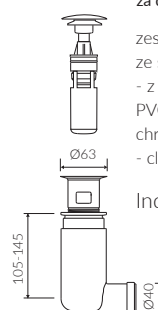

* za dopłatą / additional fees apply

zestaw syfonowy PCV
ze spustem „Klik Klak” - chrom
- z czyszczeniem od góry
PVC trap set with
chromed „Click Clack” trigger
- cleaning from the top system

Index: Easy Clean*