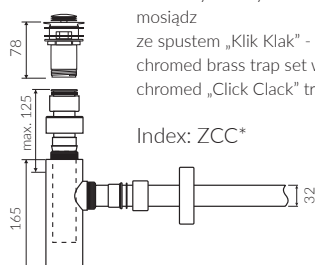

TALIA REG

REGULOWANA / REGULATED

- Zalecany sposób montażu / Recommended mounting method:
 - Meblowa / Vanity
 - Wisząca / Wall-mounted
- Możliwość montowania na wspornikach / Installing on supports possible
 - * Wsporniki doklejane do umywalki / The brackets are glued into the sink
 - * Pozycja wsporników wskazana przez klienta / Location of the brackets to be indicated by the customer
- Możliwość docięcia na wymiar / Custom sizes possible
- Dostosowana do typu baterii / Suitable with kind of faucets:
 - Ścienna / Wall mounted
 - Nablatowa / Countertop
- Z otworem lub bez otworu na baterię / With or without tap hole
- Z przelewem lub bez przelewu / With or without overflow
- Materiał / Material:
 - MINERALICAST® DURO
 - biały połysk / white gloss
 - MINERALICAST® MAT
 - biały mat / white matt
- Waga / Weight : 36 kg

UMYWALKA MEBLOWA / WISZĄCA
VANITY / WALL-MOUNTED WASHBASIN

Index: P_R_078_05_2500

DŁUGOŚĆ LENGTH	SZEROKOŚĆ WIDTH	WYSOKOŚĆ HEIGHT
min: 600	310	140
max: 2500		

* za dopłatą / additional fees apply

Wymiary podane z tolerancją /
Dimensions specified with tolerance:

do/to 700 mm (+2 -0)
od/from 701 do/to 1200 mm (+3 -0)

PRODUKT KOMPATYBILNY Z / PRODUCT COMPATIBLE WITH:

* za dopłatą / additional fees apply

zestaw syfonowy PCV
ze spustem „Klik Klak” - chrom
PVC trap set with
chromed „Click Clack” trigger

Index: ZPC*

* za dopłatą / additional fees apply

zestaw syfonowy - chromowany
mosiądz
ze spustem „Klik Klak” - chrom
chromed brass trap set with
chromed „Click Clack” trigger

Index: ZCC*

* za dopłatą / additional fees apply