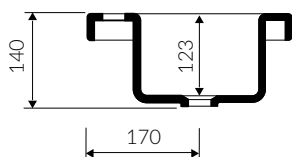

- Waga / Weight : 11 kg

UMYWALKA MEBLOWA / WPUSZCZANA W BLAT VANITY / INSET WASHBASIN

Lewa / Left Index: **P_U_078_02_0900**

Prawa / Right Index: **P_U_078_03_0900**

DŁUGOŚĆ LENGTH	SZEROKOŚĆ WIDTH	WYSOKOŚĆ HEIGHT
900	310	140

Wymiary podane z tolerancją /
Dimensions specified with tolerance:

do/to 700 mm (0/+2)
od/from 701 do/to 1200 mm (0/+3)

PRODUKT KOMPATYBILNY Z / PRODUCT COMPATIBLE WITH:

* za dopłatą / additional fees apply