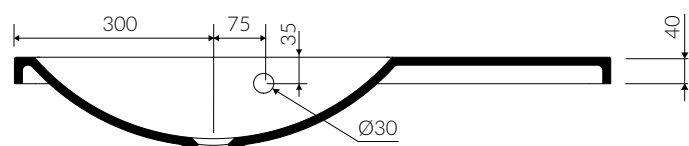

- Waga / Weight : 11 kg

UMYWALKA MEBLOWA / WPUSZCZANA W BLAT VANITY / INSET WASHBASIN

Lewa / Left Index: **P_U_078_02_0900**

Prawa / Right Index: **P_U_078_03_0900**

DŁUGOŚĆ LENGTH	SZEROKOŚĆ WIDTH	WYSOKOŚĆ HEIGHT
900	310	140

Wymiary podane z tolerancją /
Dimensions specified with tolerance:

do/to 700 mm (0/+2)
od/from 701 do/to 1200 mm (0/+3)

PRODUKT KOMPATYBILNY Z / PRODUCT COMPATIBLE WITH:

* za dopłatą / additional fees apply