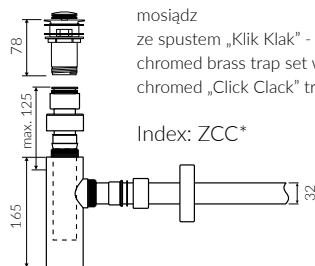

- Waga / Weight : 11 kg

UMYWALKA MEBLOWA / WPUSZCZANA W BLAT VANITY / INSET WASHBASIN

Lewa / Left Index: **P_U_078_02_0900**

Prawa / Right Index: **P_U_078_03_0900**

DŁUGOŚĆ LENGTH	SZEROKOŚĆ WIDTH	WYSOKOŚĆ HEIGHT
900	310	140

Wymiary podane z tolerancją /
Dimensions specified with tolerance:

do/to 700 mm (0/+2)
od/from 701 do/to 1200 mm (0/+3)

PRODUKT KOMPATYBILNY Z / PRODUCT COMPATIBLE WITH:

* za dopłatą / additional fees apply

zestaw syfonowy PCV
ze spustem „Klik Klak” - chrom
PVC trap set with
chromed „Click Clack” trigger

Index: ZPC*

* za dopłatą / additional fees apply

zestaw syfonowy - chromowany
mosiądz
ze spustem „Klik Klak” - chrom
chromed brass trap set with
chromed „Click Clack” trigger

Index: ZCC*

* za dopłatą / additional fees apply

zestaw syfonowy PCV
ze spustem „Klik Klak” - chrom
- z czyszczeniem od góry
PVC trap set with
chromed „Click Clack” trigger
- cleaning from the top system