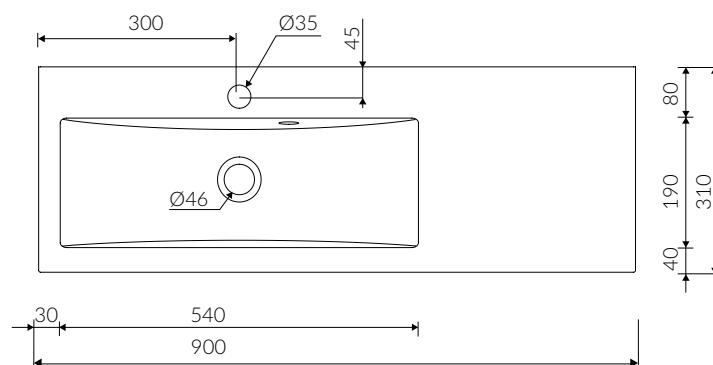

- Waga / Weight : 11 kg

UMYWALKA MEBLOWA / WPUSZCZANA W BLAT VANITY / INSET WASHBASIN

Lewa / Left Index: **P_U_078_02_0900**

Prawa / Right Index: **P_U_078_03_0900**

DŁUGOŚĆ LENGTH	SZEROKOŚĆ WIDTH	WYSOKOŚĆ HEIGHT
900	310	140

Wymiary podane z tolerancją /
Dimensions specified with tolerance:

do/to 700 mm (0/+2)
od/from 701 do/to 1200 mm (0/+3)

PRODUKT KOMPATYBILNY Z / PRODUCT COMPATIBLE WITH:

* za dopłatą / additional fees apply