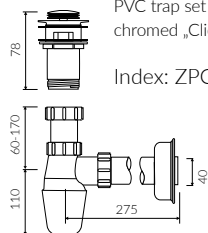

PRODUKT KOMPATYBILNY Z / PRODUCT COMPATIBLE WITH:

* za dopłatą / additional fees apply

zestaw syfonowy PCV
ze spustem „Klik Klak” - chrom
PVC trap set with
chromed „Click Clack” trigger

Index: ZPC*