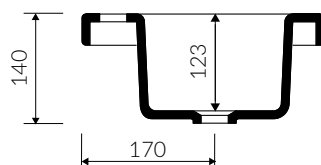

TALIA 60

- Zalecany sposób montażu / Recommended mounting method:
 - Meblowa / Vanity
 - Wpuszczana w blat / Inset

- Dostosowana do typu baterii / Suitable with kind of faucets:
 - Ścienne / Wall mounted
 - Nablatowa / Countertop

- Waga / Weight : 8 kg

UMYWALKA MEBLOWA / WPUSZCZANA W BLAT VANITY / INSET WASHBASIN

Index: **P_U_078_01_0600**

DŁUGOŚĆ LENGTH	SZEROKOŚĆ WIDTH	WYSOKOŚĆ HEIGHT
600	310	140

Wymiary podane z tolerancją /
Dimensions specified with tolerance: