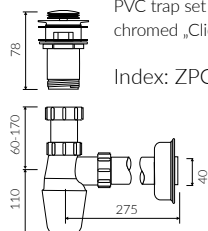

Wymiary podane z tolerancją /
Dimensions specified with tolerance:

do/to 700 mm (+2/-0)
od/from 701 do/to 1200 mm (+3/-0)

PRODUKT KOMPATYBILNY Z / PRODUCT COMPATIBLE WITH:

* za dopłatą / additional fees apply

zestaw syfonowy PCV
ze spustem „Klik Klak” - chrom
PVC trap set with
chromed „Click Clack” trigger

Index: ZPC*