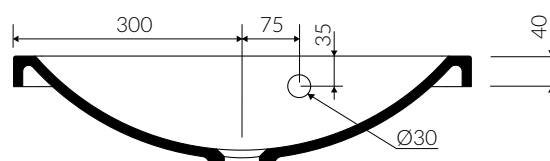

TALIA 60

- Zalecany sposób montażu / Recommended mounting method:
 - Meblowa / Vanity
 - Wpuszczana w blat / Inset

- Dostosowana do typu baterii / Suitable with kind of faucets:
 - Ścienne / Wall mounted
 - Nablatowa / Countertop

- Z otworem lub bez otworu na baterię / With or without tap hole

- Z przelewem lub bez przelewu / With or without overflow

- Materiał / Material:
 - MINERALICAST® DURO
 - biały połysk / white gloss
 - MINERALICAST® MAT
 - biały mat / white matt
 - MINERALICAST® STM BLACK
 - czarny połysk / black gloss

- Waga / Weight : 8 kg

UMYWALKA MEBLOWA / WPUSZCZANA W BLAT VANITY / INSET WASHBASIN

Index: **P_U_078_01_0600**

DŁUGOŚĆ LENGTH	SZEROKOŚĆ WIDTH	WYSOKOŚĆ HEIGHT
600	310	140

Wymiary podane z tolerancją /
Dimensions specified with tolerance: