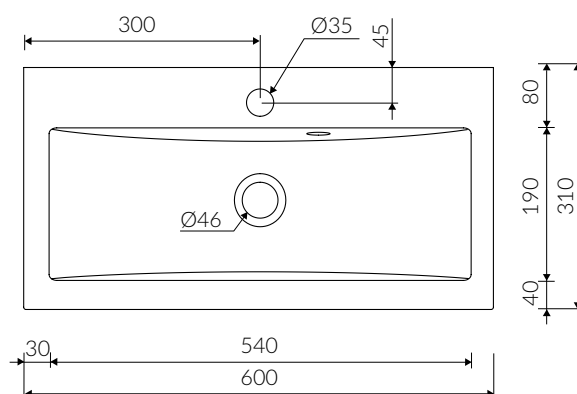

TALIA 60

- Zalecany sposób montażu / Recommended mounting method:
 - Meblowa / Vanity
 - Wpuszczana w blat / Inset

- Dostosowana do typu baterii / Suitable with kind of faucets:
 - Ścienne / Wall mounted
 - Nablatowa / Countertop

- Waga / Weight : 8 kg

UMYWALKA MEBLOWA / WPUSZCZANA W BLAT VANITY / INSET WASHBASIN

Index: **P_U_078_01_0600**

DŁUGOŚĆ LENGTH	SZEROKOŚĆ WIDTH	WYSOKOŚĆ HEIGHT
600	310	140

Wymiary podane z tolerancją /
Dimensions specified with tolerance: