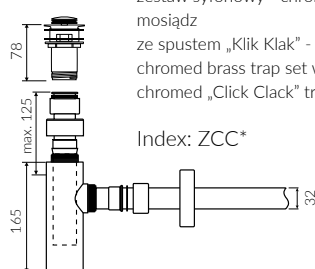

TALIA 60

- Zalecany sposób montażu / Recommended mounting method:
 - Meblowa / Vanity
 - Wpuszczana w blat / Inset

- Dostosowana do typu baterii / Suitable with kind of faucets:
 - Ścienne / Wall mounted
 - Nablatowa / Countertop

- Waga / Weight : 8 kg

UMYWALKA MEBLOWA / WPUSZCZANA W BLAT VANITY / INSET WASHBASIN

Index: **P_U_078_01_0600**

DŁUGOŚĆ LENGTH	SZEROKOŚĆ WIDTH	WYSOKOŚĆ HEIGHT
600	310	140

Wymiary podane z tolerancją /
Dimensions specified with tolerance:

do/to 700 mm (+2/-0)
od/from 701 do/to 1200 mm (+3/-0)

PRODUKT KOMPATYBILNY Z / PRODUCT COMPATIBLE WITH:

* za dopłatą / additional fees apply

zestaw syfonowy PCV
ze spustem „Klik Klak” - chrom
PVC trap set with
chromed „Click Clack” trigger

Index: ZPC*

* za dopłatą / additional fees apply

zestaw syfonowy - chromowany
mosiądz
ze spustem „Klik Klak” - chrom
chromed brass trap set with
chromed „Click Clack” trigger

Index: ZCC*

* za dopłatą / additional fees apply