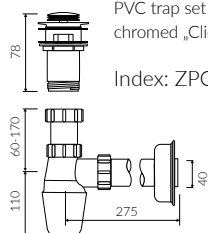

SPOT

UMYWALKA NABLATOWA COUNTERTOP WASHBASIN

Index: **P_U_535_03_0463**

- Zalecany sposób montażu / Recommended mounting method:
- Nablatowa / Countertop
- Dostosowana do typu baterii / Suitable with kind of faucets:
- Ścienne / Wall mounted
- Nablatowa / Countertop
- Bez otworu na baterię / Without tap hole
- Bez przelewu / Without overflow
- Materiał / Material:
MINERALICAST® DURO
- biały połysk / white gloss
MINERALICAST® MAT
- biały mat / white matt
MINERALICAST® STM BLACK
- czarny połysk / black gloss
- Waga / Weight : 6 kg

DŁUGOŚĆ LENGTH	SZEROKOŚĆ WIDTH	WYSOKOŚĆ HEIGHT
463	463	105

Wymiary podane z tolerancją /
Dimensions specified with tolerance:

do/to 700 mm (+2/-0)
od/from 701 do/to 1200 mm (+3/-0)

PRODUKT KOMPATYBILNY Z / PRODUCT COMPATIBLE WITH:

* za dopłatą / additional fees apply

zestaw syfonowy PCV
ze spustem „Klik Klak” - chrom
PVC trap set with
chromed „Click Clack” trigger

Index: ZPC*

* za dopłatą / additional fees apply

zestaw syfonowy - chromowany
mosiądz
ze spustem „Klik Klak” - chrom
chromed brass trap set with
chromed „Click Clack” trigger