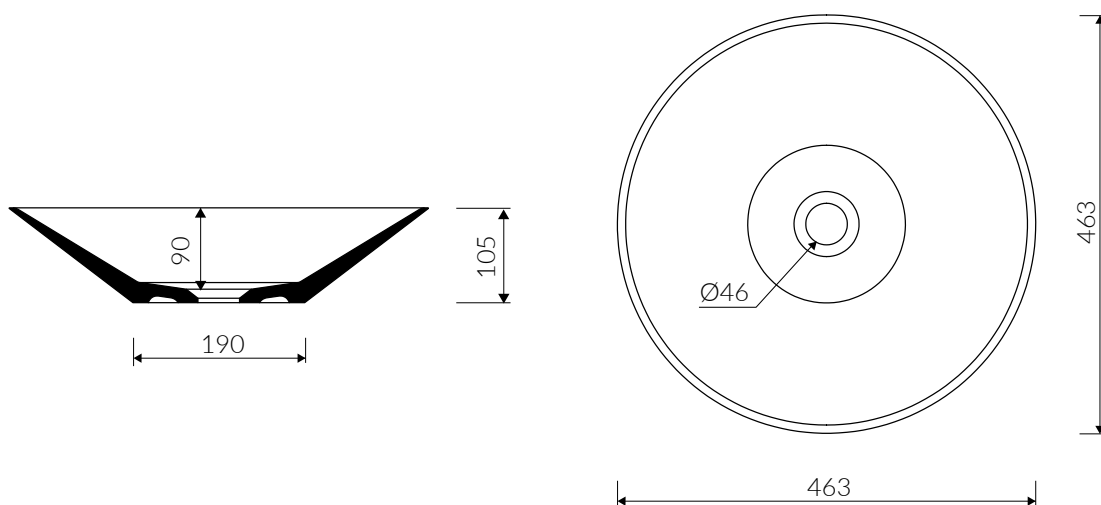

SPOT

UMYWALKA NABLATOWA COUNTERTOP WASHBASIN

Index: **P_U_535_03_0463**

- Zalecany sposób montażu / Recommended mounting method:
- Nablatowa / Countertop
- Dostosowana do typu baterii / Suitable with kind of faucets:
- Ścienne / Wall mounted
- Nablatowa / Countertop
- Bez otworu na baterię / Without tap hole
- Bez przelewu / Without overflow
- Materiał / Material:
MINERALICAST® DURO
- biały połysk / white gloss
MINERALICAST® MAT
- biały mat / white matt
MINERALICAST® STM BLACK
- czarny połysk / black gloss
- Waga / Weight : 6 kg

DŁUGOŚĆ LENGTH	SZEROKOŚĆ WIDTH	WYSOKOŚĆ HEIGHT
463	463	105

Wymiary podane z tolerancją /
Dimensions specified with tolerance:

do/to 700 mm (+2/-0)
od/from 701 do/to 1200 mm (+3/-0)

PRODUKT KOMPATYBILNY Z / PRODUCT COMPATIBLE WITH: