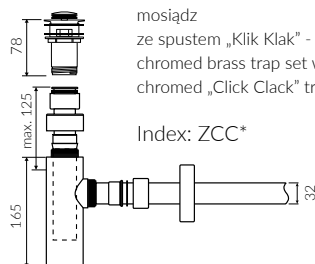

SPOT

UMYWALKA NABLATOWA COUNTERTOP WASHBASIN

Index: **P_U_535_03_0463**

- Zalecany sposób montażu / Recommended mounting method:
- Nablatowa / Countertop
- Dostosowana do typu baterii / Suitable with kind of faucets:
- Ścienne / Wall mounted
- Nablatowa / Countertop
- Bez otworu na baterię / Without tap hole
- Bez przelewu / Without overflow
- Materiał / Material:
MINERALICAST® DURO
- biały połysk / white gloss
MINERALICAST® MAT
- biały mat / white matt
MINERALICAST® STM BLACK
- czarny połysk / black gloss
- Waga / Weight : 6 kg

DŁUGOŚĆ LENGTH	SZEROKOŚĆ WIDTH	WYSOKOŚĆ HEIGHT
463	463	105

Wymiary podane z tolerancją /
Dimensions specified with tolerance:

do/to 700 mm (+2/-0)
od/from 701 do/to 1200 mm (+3/-0)

PRODUKT KOMPATYBILNY Z / PRODUCT COMPATIBLE WITH:

* za dopłatą / additional fees apply

zestaw syfonowy PCV
ze spustem „Klik Klak” - chrom
PVC trap set with
chromed „Click Clack” trigger

Index: ZPC*

* za dopłatą / additional fees apply

zestaw syfonowy - chromowany
mosiądz
ze spustem „Klik Klak” - chrom
chromed brass trap set with
chromed „Click Clack” trigger

Index: ZCC*

* za dopłatą / additional fees apply

zestaw syfonowy PCV
ze spustem „Klik Klak” - chrom
- z czyszczeniem od góry
PVC trap set with
chromed „Click Clack” trigger
- cleaning from the top system