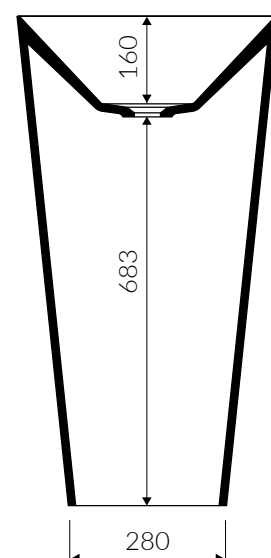

SPOT S

- Zalecany sposób montażu / Recommended mounting method:
 - Wolnostojąca / Free-standing
- Dostosowana do typu baterii / Suitable with kind of faucets:
 - Ściana / Wall mounted
 - Podłogowa / Floor mounted standing
- Bez otworu na baterię / Without tap hole
- Bez przelewu / Without overflow
- Materiał / Material:
 - MINERALICAST® DURO
 - biały połysk / white gloss
 - MINERALICAST® MAT
 - biały mat / white matt
 - MINERALICAST® STM BLACK
 - czarny połysk / black gloss
- Waga / Weight : 39 kg

UMYWALKA WOLNOSTOJĄCA FREE-STANDING WASHBASIN

Index: **P_S_535_02_0458**

DŁUGOŚĆ LENGTH	SZEROKOŚĆ WIDTH	WYSOKOŚĆ HEIGHT
458	458	850

Wymiary podane z tolerancją /
Dimensions specified with tolerance:

do/to 700 mm (+2/-0)
od/from 701 do/to 1200 mm (+3/-0)