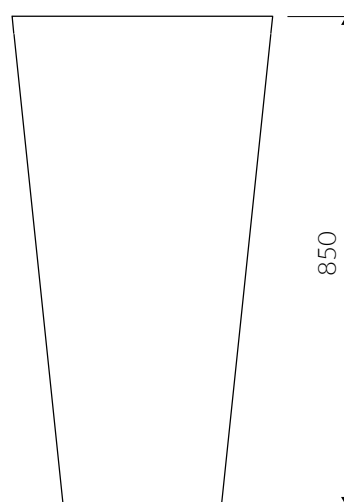

SPOT S

- Zalecany sposób montażu / Recommended mounting method:
 - Wolnostojąca / Free-standing
- Dostosowana do typu baterii / Suitable with kind of faucets:
 - Ściana / Wall mounted
 - Podłogowa / Floor mounted standing
- Bez otworu na baterię / Without tap hole
- Bez przelewu / Without overflow
- Materiał / Material:
 - MINERALICAST® DURO
 - biały połysk / white gloss
 - MINERALICAST® MAT
 - biały mat / white matt
 - MINERALICAST® STM BLACK
 - czarny połysk / black gloss
- Waga / Weight : 39 kg

UMYWALKA WOLNOSTOJĄCA FREE-STANDING WASHBASIN

Index: **P_S_535_02_0458**

DŁUGOŚĆ LENGTH	SZEROKOŚĆ WIDTH	WYSOKOŚĆ HEIGHT
458	458	850

Wymiary podane z tolerancją /
Dimensions specified with tolerance:

do/to 700 mm (+2/-0)
od/from 701 do/to 1200 mm (+3/-0)