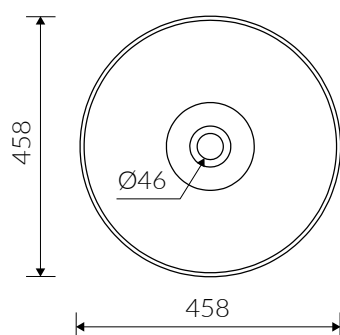

SPOT S

- Zalecany sposób montażu / Recommended mounting method:
 - Wolnostojąca / Free-standing
- Dostosowana do typu baterii / Suitable with kind of faucets:
 - Ściana / Wall mounted
 - Podłogowa / Floor mounted standing
- Bez otworu na baterię / Without tap hole
- Bez przelewu / Without overflow
- Materiał / Material:
 - MINERALICAST® DURO
 - biały połysk / white gloss
 - MINERALICAST® MAT
 - biały mat / white matt
 - MINERALICAST® STM BLACK
 - czarny połysk / black gloss
- Waga / Weight : 39 kg

UMYWALKA WOLNOSTOJĄCA FREE-STANDING WASHBASIN

Index: **P_S_535_02_0458**

DŁUGOŚĆ LENGTH	SZEROKOŚĆ WIDTH	WYSOKOŚĆ HEIGHT
458	458	850

Wymiary podane z tolerancją /
Dimensions specified with tolerance:

do/to 700 mm (+2/-0)
od/from 701 do/to 1200 mm (+3/-0)