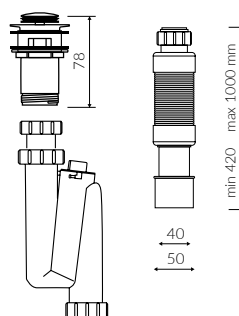

SPOT S

- Zalecany sposób montażu / Recommended mounting method:
 - Wolnostojąca / Free-standing
- Dostosowana do typu baterii / Suitable with kind of faucets:
 - Ściana / Wall mounted
 - Podłogowa / Floor mounted standing
- Bez otworu na baterię / Without tap hole
- Bez przelewu / Without overflow
- Materiał / Material:
 - MINERALICAST® DURO
 - biały połysk / white gloss
 - MINERALICAST® MAT
 - biały mat / white matt
 - MINERALICAST® STM BLACK
 - czarny połysk / black gloss
- Waga / Weight : 39 kg

UMYWALKA WOLNOSTOJĄCA FREE-STANDING WASHBASIN

Index: **P_S_535_02_0458**

DŁUGOŚĆ LENGTH	SZEROKOŚĆ WIDTH	WYSOKOŚĆ HEIGHT
458	458	850

Wymiary podane z tolerancją /
Dimensions specified with tolerance:

do/to 700 mm (+2/-0)
od/from 701 do/to 1200 mm (+3/-0)

PRODUKT KOMPATYBILNY Z / PRODUCT COMPATIBLE WITH:

w zestawie / set included
zestaw syfonowy pionowy - PVC
ze spustem „Klik Klak” - chrom
PVC vertical trap set
with chromed „Click Clack” trigger
Index: ZPCP