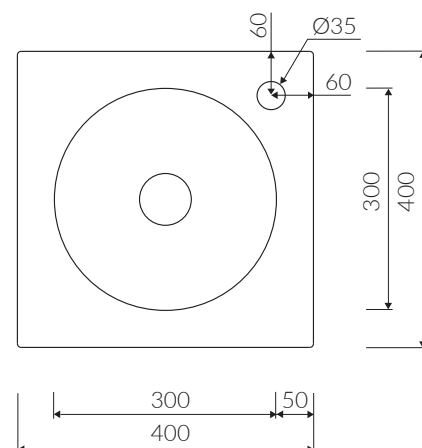

REA

- Zalecany sposób montażu / Recommended mounting method:
 - Meblowa / Vanity
 - Nablutowa / Countertop
- Dostosowana do typu baterii / Suitable with kind of faucets:
 - Ścienne / Wall mounted
 - Nablutowa / Countertop
- Z otworem lub bez otworu na baterię / With or without tap hole
- Bez przelewu / Without overflow
- Z płytką / With waste cover
- Z możliwością zamknięcia odpływu wody przy zastosowaniu zestawu ZCCN
Use ZCCN syphon to stop water draining
- Materiał / Material:
 - MINERALICAST® DURO
 - biały połysk / white gloss
 - MINERALICAST® MAT
 - biały mat / white matt
 - MINERALICAST® STM BLACK
 - czarny połysk / black gloss
- Waga / Weight : 15 kg

UMYWALKA MEBLOWA / NABLATOWA
VANITY / COUNTERTOP WASHBASIN

Index: P_U_072_02_0400

DŁUGOŚĆ LENGTH	SZEROKOŚĆ WIDTH	WYSOKOŚĆ HEIGHT
400	400	165

Wymiary podane z tolerancją /
Dimensions specified with tolerance:

do/to 700 mm (0/+2)
od/from 701 do/to 1200 mm (0/+3)

PRODUKT KOMPATYBILNY Z / PRODUCT COMPATIBLE WITH: