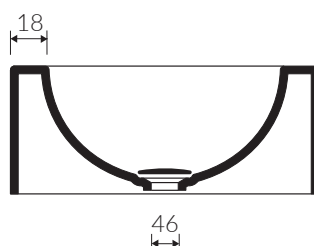

REA

- Zalecany sposób montażu / Recommended mounting method:
 - Meblowa / Vanity
 - Nablutowa / Countertop
- Dostosowana do typu baterii / Suitable with kind of faucets:
 - Ścienne / Wall mounted
 - Nablutowa / Countertop
- Z otworem lub bez otworu na baterię / With or without tap hole
- Bez przelewu / Without overflow
- Z płytką / With waste cover
- Z możliwością zamknięcia odpływu wody przy zastosowaniu zestawu ZCCN
Use ZCCN syphon to stop water draining
- Materiał / Material:
 - MINERALICAST® DURO
 - biały połysk / white gloss
 - MINERALICAST® MAT
 - biały mat / white matt
 - MINERALICAST® STM BLACK
 - czarny połysk / black gloss
- Waga / Weight : 15 kg

UMYWALKA MEBLOWA / NABLATOWA
VANITY / COUNTERTOP WASHBASIN

Index: P_U_072_02_0400

DŁUGOŚĆ LENGTH	SZEROKOŚĆ WIDTH	WYSOKOŚĆ HEIGHT
400	400	165

Wymiary podane z tolerancją /
Dimensions specified with tolerance:

do/to 700 mm (0/+2)
od/from 701 do/to 1200 mm (0/+3)

PRODUKT KOMPATYBILNY Z / PRODUCT COMPATIBLE WITH: