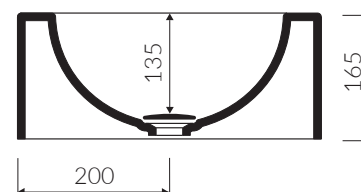

REA

- Zalecany sposób montażu / Recommended mounting method:
 - Meblowa / Vanity
 - Nablutowa / Countertop
- Dostosowana do typu baterii / Suitable with kind of faucets:
 - Ścienne / Wall mounted
 - Nablutowa / Countertop
- Z otworem lub bez otworu na baterię / With or without tap hole
- Bez przelewu / Without overflow
- Z płytką / With waste cover
- Z możliwością zamknięcia odpływu wody przy zastosowaniu zestawu ZCCN
Use ZCCN syphon to stop water draining
- Materiał / Material:
 - MINERALICAST® DURO
 - biały połysk / white gloss
 - MINERALICAST® MAT
 - biały mat / white matt
 - MINERALICAST® STM BLACK
 - czarny połysk / black gloss
- Waga / Weight : 15 kg

UMYWALKA MEBLOWA / NABLATOWA
VANITY / COUNTERTOP WASHBASIN

Index: P_U_072_02_0400

DŁUGOŚĆ LENGTH	SZEROKOŚĆ WIDTH	WYSOKOŚĆ HEIGHT
400	400	165

Wymiary podane z tolerancją /
Dimensions specified with tolerance:

do/to 700 mm (0/+2)
od/from 701 do/to 1200 mm (0/+3)

PRODUKT KOMPATYBILNY Z / PRODUCT COMPATIBLE WITH: