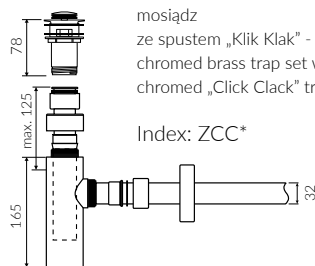

## UMYWALKA WPUSZCZANA W BLAT / NABLATOWA INSET / COUNTERTOP WASHBASIN

Index: **P\_U\_070\_04\_0920**

- Zalecany sposób montażu / Recommended mounting method:
  - Wpuszczana w blat / Inset
    - \* Wzór wykrojnika pliku DWG do pobrania na [www.marmorindesign.pl](http://www.marmorindesign.pl)
    - \* Cutting template as DWG file available on website [www.marmorindesign.pl](http://www.marmorindesign.pl)
  - Nablatowa / Countertop
- Dostosowana do typu baterii / Suitable with kind of faucets:
  - Ścienne / Wall mounted
  - Nablatowa / Countertop
- Z otworem lub bez otworu na baterię / With or without tap hole
- Bez przelewu / Without overflow
- Materiał / Material:
  - MINERALICAST® DURO
    - biały połysk / white gloss
  - MINERALICAST® MAT
    - biały mat / white matt
  - MINERALICAST® STM BLACK
    - czarny połysk / black gloss
- \* Możliwość łączenia kolorów / The possibility of combining colors :
  - czarno-biały / black-white
- Waga / Weight : 21,6 kg

DŁUGOŚĆ LENGTH	SZEROKOŚĆ WIDTH	WYSOKOŚĆ HEIGHT
920	361	125

Wymiary podane z tolerancją / Dimensions specified with tolerance:  
do/to 700 mm (+2 -0) od/from 701 do/to 1200 mm (+3 -0)

### PRODUKT KOMPATYBILNY Z / PRODUCT COMPATIBLE WITH:

\* za dopłatą / additional fees apply

zestaw syfonowy PCV  
ze spustem „Klik Klak” - chrom  
PVC trap set with  
chromed „Click Clack” trigger

Index: ZPC\*

\* za dopłatą / additional fees apply

zestaw syfonowy - chromowany  
mosiądz  
ze spustem „Klik Klak” - chrom  
chromed brass trap set with  
chromed „Click Clack” trigger

Index: ZCC\*

\* za dopłatą / additional fees apply