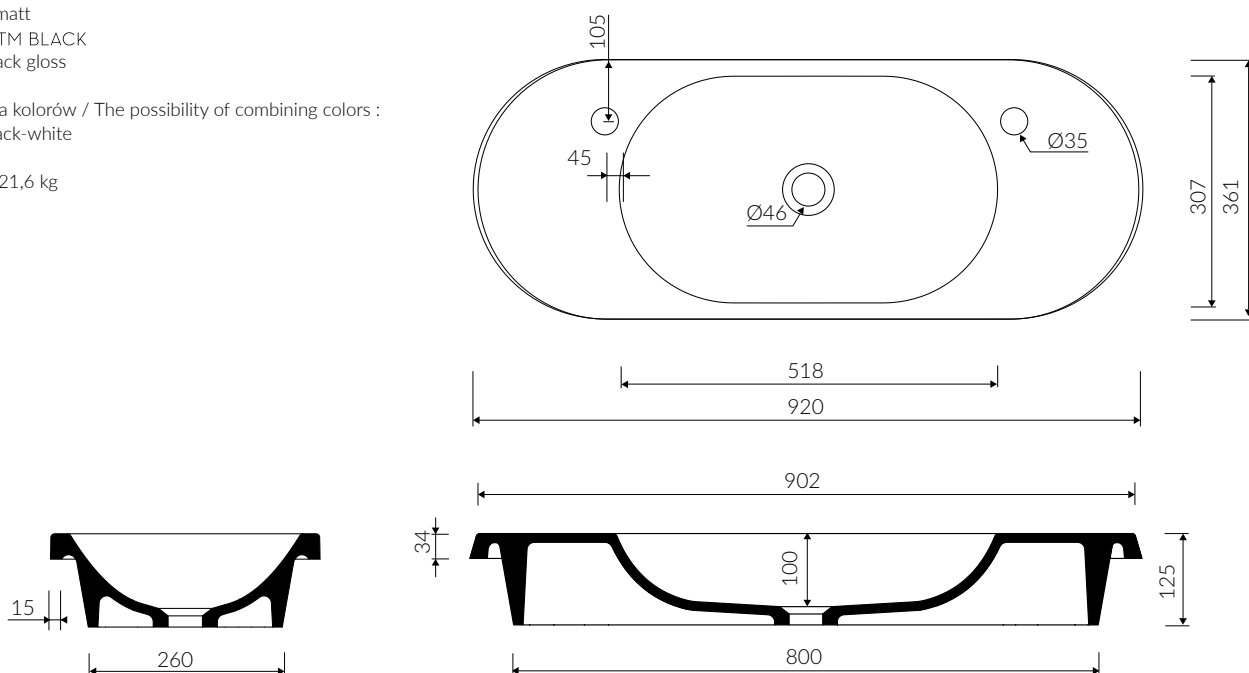

## UMYWALKA WPUSZCZANA W BLAT / NABLATOWA INSET / COUNTERTOP WASHBASIN

Index: **P\_U\_070\_04\_0920**

- Zalecany sposób montażu / Recommended mounting method:
  - Wpuszczana w blat / Inset
    - \* Wzór wykrojnika pliku DWG do pobrania na [www.marmorindesign.pl](http://www.marmorindesign.pl)
    - \* Cutting template as DWG file available on website [www.marmorindesign.pl](http://www.marmorindesign.pl)
  - Nablatowa / Countertop
- Dostosowana do typu baterii / Suitable with kind of faucets:
  - Ścienne / Wall mounted
  - Nablatowa / Countertop
- Z otworem lub bez otworu na baterię / With or without tap hole
- Bez przelewu / Without overflow
- Materiał / Material:
  - MINERALICAST® DURO
    - biały połysk / white gloss
  - MINERALICAST® MAT
    - biały mat / white matt
  - MINERALICAST® STM BLACK
    - czarny połysk / black gloss
- \* Możliwość łączenia kolorów / The possibility of combining colors :
  - czarno-biały / black-white
- Waga / Weight : 21,6 kg

DŁUGOŚĆ LENGTH	SZEROKOŚĆ WIDTH	WYSOKOŚĆ HEIGHT
920	361	125

Wymiary podane z tolerancją / Dimensions specified with tolerance:  
do/to 700 mm (+2 -0) od/from 701 do/to 1200 mm (+3 -0)