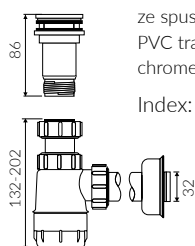

NOEMIS

- Zalecany sposób montażu / Recommended mounting method:
- Stożąca-przyścienna / Back to wall floor standing
- Dostosowana do typu baterii / Suitable with kind of faucets:
- Ścienna / Wall mounted
- Bez otworu na baterię / Without tap hole
- Bez przelewu / Without overflow
- Z płytką / With waste cover
- Z możliwością zamknięcia odpływu wody przy zastosowaniu zestawu ZCCN
Use ZCCN syphon to stop water draining
- Materiał / Material:
MINERALICAST® DURO
- biały połysk / white gloss
MINERALICAST® MAT
- biały mat / white matt
MINERALICAST® STM BLACK
- czarny połysk / black gloss
- Waga / Weight : 28 kg

UMYWALKA STOJĄCA-PRZYŚCIENNA BACK TO WALL FLOOR STANDING WASHBASIN

Index: **P_S_062_01_0400**

DŁUGOŚĆ LENGTH	SZEROKOŚĆ WIDTH	WYSOKOŚĆ HEIGHT
400	400	845

Wymiary podane z tolerancją /
Dimensions specified with tolerance:

do/to 700 mm (0/+2)
od/from 701 do/to 1200 mm (0/+3)

PRODUKT KOMPATYBILNY Z / PRODUCT COMPATIBLE WITH:

* za dopłatą / additional fees apply

zestaw syfonowy PCV
ze spustem „pop down” - chrom
PVC trap set with
chromed „pop down” waste trigger
Index: ZCCN*