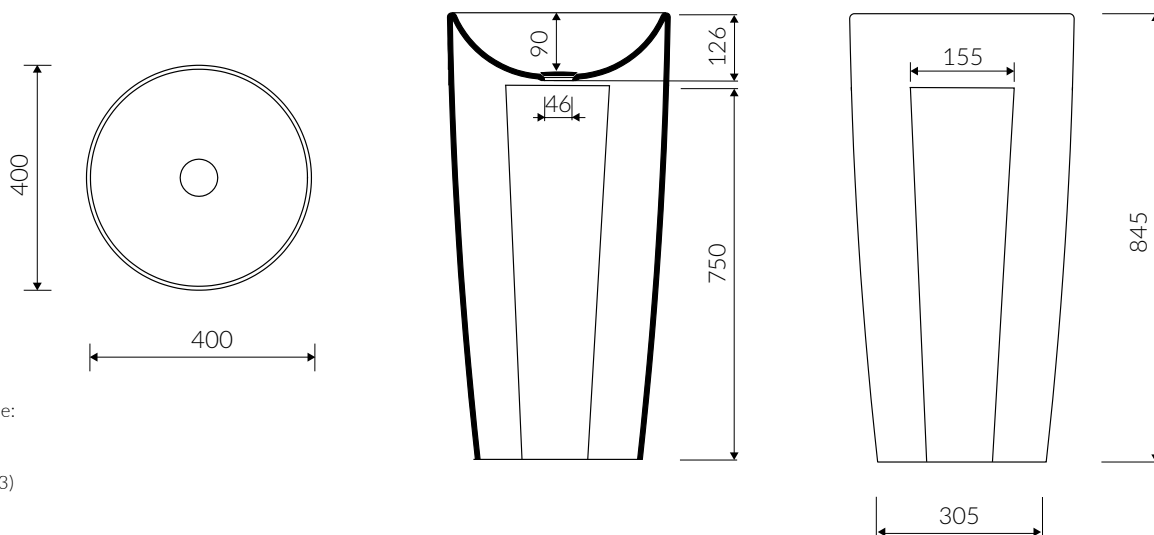

NOEMIS

- Zalecany sposób montażu / Recommended mounting method:
- Stożąca-przyścienna / Back to wall floor standing
- Dostosowana do typu baterii / Suitable with kind of faucets:
- Ścienna / Wall mounted
- Bez otworu na baterię / Without tap hole
- Bez przelewu / Without overflow
- Z płytką / With waste cover
- Z możliwością zamknięcia odpływu wody przy zastosowaniu zestawu ZCCN
Use ZCCN syphon to stop water draining
- Materiał / Material:
MINERALICAST® DURO
- biały połysk / white gloss
MINERALICAST® MAT
- biały mat / white matt
MINERALICAST® STM BLACK
- czarny połysk / black gloss
- Waga / Weight : 28 kg

UMYWALKA STOJĄCA-PRZYŚCIENNA BACK TO WALL FLOOR STANDING WASHBASIN

Index: **P_S_062_01_0400**

DŁUGOŚĆ LENGTH	SZEROKOŚĆ WIDTH	WYSOKOŚĆ HEIGHT
400	400	845

Wymiary podane z tolerancją /
Dimensions specified with tolerance:

do/to 700 mm (0/+2)
od/from 701 do/to 1200 mm (0/+3)

PRODUKT KOMPATYBILNY Z / PRODUCT COMPATIBLE WITH:

* za dopłatą / additional fees apply

zestaw syfonowy PCV
ze spustem „pop down” - chrom
PVC trap set with
chromed „pop down” waste trigger
Index: ZCCN*