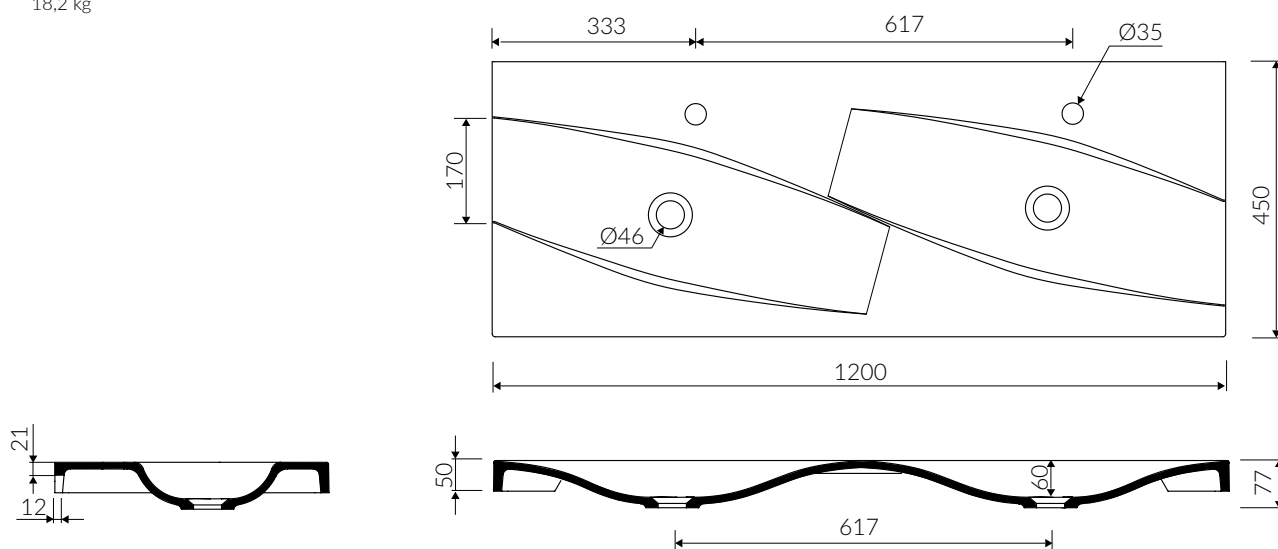

NOEL 120 D

- Zalecany sposób montażu / Recommended mounting method:
- Meblowa / Vanity
- Dostosowana do typu baterii / Suitable with kind of faucets:
- Ścienne / Wall mounted
- Nablatowa / Countertop
- Z otworem lub bez otworu na baterię / With or without tap hole
- Bez przelewu / Without overflow
- Materiał / Material:
MINERALICAST® DURO
- biały połysk / white gloss
MINERALICAST® MAT
- biały mat / white matt
MINERALICAST® STM BLACK
- czarny połysk / black gloss
- Waga / Weight : 18,2 kg

UMYWALKA MEBLOWA
VANITY WASHBASIN

Index: **P_U_061_04_1200**

DŁUGOŚĆ LENGTH	SZEROKOŚĆ WIDTH	WYSOKOŚĆ HEIGHT
1200	450	77

Wymiary podane z tolerancją / Dimensions specified with tolerance:
do/to 700 mm (+2/-0) od/from 701 do/to 1200 mm (+3/-0)