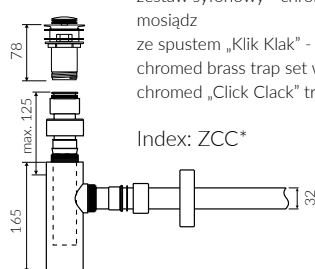

NOEL 120 D

- Zalecany sposób montażu / Recommended mounting method:
- Meblowa / Vanity
- Dostosowana do typu baterii / Suitable with kind of faucets:
- Ścienne / Wall mounted
- Nablatowa / Countertop
- Z otworem lub bez otworu na baterię / With or without tap hole
- Bez przelewu / Without overflow
- Materiał / Material:
MINERALICAST® DURO
- biały połysk / white gloss
MINERALICAST® MAT
- biały mat / white matt
MINERALICAST® STM BLACK
- czarny połysk / black gloss
- Waga / Weight : 18,2 kg

UMYWALKA MEBLOWA
VANITY WASHBASIN

Index: **P_U_061_04_1200**

DŁUGOŚĆ LENGTH	SZEROKOŚĆ WIDTH	WYSOKOŚĆ HEIGHT
1200	450	77

Wymiary podane z tolerancją / Dimensions specified with tolerance:
do/to 700 mm (+2/-0) od/from 701 do/to 1200 mm (+3/-0)

PRODUKT KOMPATYBILNY Z / PRODUCT COMPATIBLE WITH:

* za dopłatą / additional fees apply

zestaw syfonowy PCV
ze spustem „Klik Klak” - chrom
PVC trap set with
chromed „Click Clack” trigger

Index: ZPC*

* za dopłatą / additional fees apply

zestaw syfonowy - chromowany
mosiądz
ze spustem „Klik Klak” - chrom
chromed brass trap set with
chromed „Click Clack” trigger

Index: ZCC*

* za dopłatą / additional fees apply

zestaw syfonowy PCV
ze spustem „Klik Klak” - chrom
- z czyszczeniem od góry
PVC trap set with
chromed „Click Clack” trigger
- cleaning from the top system