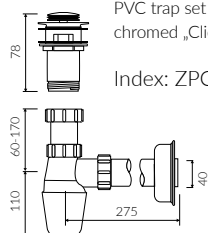

NOEL 120 D

- Zalecany sposób montażu / Recommended mounting method:
- Meblowa / Vanity
- Dostosowana do typu baterii / Suitable with kind of faucets:
- Ścienne / Wall mounted
- Nablatowa / Countertop
- Z otworem lub bez otworu na baterię / With or without tap hole
- Bez przelewu / Without overflow
- Materiał / Material:
MINERALICAST® DURO
- biały połysk / white gloss
MINERALICAST® MAT
- biały mat / white matt
MINERALICAST® STM BLACK
- czarny połysk / black gloss
- Waga / Weight : 18,2 kg

UMYWALKA MEBLOWA
VANITY WASHBASIN

Index: **P_U_061_04_1200**

DŁUGOŚĆ LENGTH	SZEROKOŚĆ WIDTH	WYSOKOŚĆ HEIGHT
1200	450	77

Wymiary podane z tolerancją / Dimensions specified with tolerance:
do/to 700 mm (+2/-0) od/from 701 do/to 1200 mm (+3/-0)

PRODUKT KOMPATYBILNY Z / PRODUCT COMPATIBLE WITH:

* za dopłatą / additional fees apply

zestaw syfonowy PCV
ze spustem „Klik Klak” - chrom
PVC trap set with
chromed „Click Clack” trigger

Index: ZPC*

* za dopłatą / additional fees apply