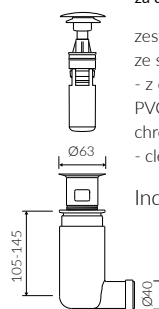

* za dopłatą / additional fees apply

zestaw syfonowy PCV
ze spustem „Klik Klak” - chrom
- z czyszczeniem od góry
PVC trap set with
chromed „Click Clack” trigger
- cleaning from the top system

Index: Easy Clean*