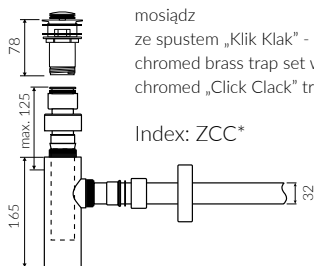

MOIRA BIS 80

- Zalecany sposób montażu / Recommended mounting method:
 - Meblowa / Vanity
 - Wpuszczana w blat / Inset

- Dostosowana do typu baterii / Suitable with kind of faucets:
 - Ścienne / Wall mounted
 - Nablutowa / Countertop

Wymiary podane z tolerancją /
Dimensions specified with tolerance:

do/to 700 mm (+2/-0)
od/from 701 do/to 1200 mm (+3/-0)

PRODUKT KOMPATYBILNY Z / PRODUCT COMPATIBLE WITH:

* za dopłatą / additional fees apply

zestaw syfonowy PCV
ze spustem „Klik Klak” - chrom
PVC trap set with
chromed „Click Clack” trigger

Index: ZPC*

* za dopłatą / additional fees apply

zestaw syfonowy - chromowany
mosiądz
ze spustem „Klik Klak” - chrom
chromed brass trap set with
chromed „Click Clack” trigger

Index: ZCC*

* za dopłatą / additional fees apply

zestaw syfonowy PCV
ze spustem „Klik Klak” - chrom
- z czyszczeniem od góry
PVC trap set with
chromed „Click Clack” trigger
- cleaning from the top system