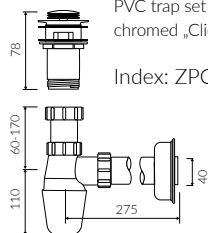

Wymiary podane z tolerancją /
Dimensions specified with tolerance:

do/to 700 mm (+2/-0)
od/from 701 do/to 1200 mm (+3/-0)

PRODUKT KOMPATYBILNY Z / PRODUCT COMPATIBLE WITH:

* za dopłatą / additional fees apply

zestaw syfonowy PCV
ze spustem „Klik Klak” - chrom
PVC trap set with
chromed „Click Clack” trigger

Index: ZPC*