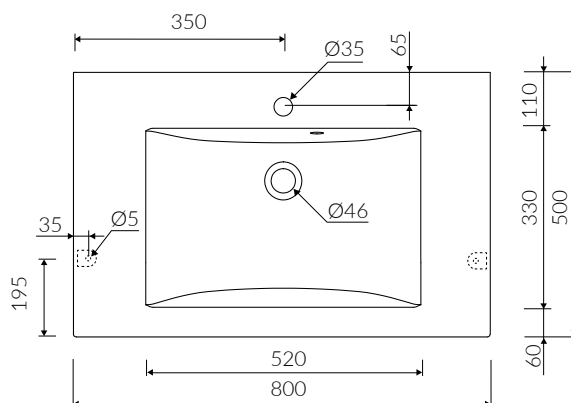

MOIRA BIS 80

- Zalecany sposób montażu / Recommended mounting method:
 - Meblowa / Vanity
 - Wpuszczana w blat / Inset

- Dostosowana do typu baterii / Suitable with kind of faucets:
 - Ścienne / Wall mounted
 - Nablutowa / Countertop

- Waga / Weight : 17 kg

UMYWALKA MEBLOWA / WPUSZCZANA W BLAT
VANITY / INSET WASHBASIN

Index: **P_U_059_03_0800**

| DŁUGOŚĆ LENGTH | SZEROKOŚĆ WIDTH | WYSOKOŚĆ HEIGHT |
|-------------------|--------------------|--------------------|
| 800 | 500 | 125 |

Wymiary podane z tolerancją /
Dimensions specified with tolerance:

do/to 700 mm (+2/-0)
od/from 701 do/to 1200 mm (+3/-0)

PRODUKT KOMPATYBILNY Z / PRODUCT COMPATIBLE WITH:

* za dopłatą / additional fees apply