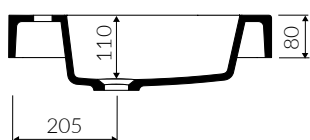

MOIRA BIS 80

- Zalecany sposób montażu / Recommended mounting method:
 - Meblowa / Vanity
 - Wpuszczana w blat / Inset

- Dostosowana do typu baterii / Suitable with kind of faucets:
 - Ścienne / Wall mounted
 - Nablutowa / Countertop

- Waga / Weight : 17 kg

UMYWALKA MEBLOWA / WPUSZCZANA W BLAT
VANITY / INSET WASHBASIN

Index: **P_U_059_03_0800**

| DŁUGOŚĆ LENGTH | SZEROKOŚĆ WIDTH | WYSOKOŚĆ HEIGHT |
|-------------------|--------------------|--------------------|
| 800 | 500 | 125 |

Wymiary podane z tolerancją /
Dimensions specified with tolerance:

do/to 700 mm (+2/-0)
od/from 701 do/to 1200 mm (+3/-0)

PRODUKT KOMPATYBILNY Z / PRODUCT COMPATIBLE WITH:

* za dopłatą / additional fees apply