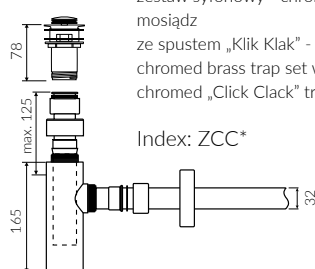

# MOIRA BIS 120

- Zalecany sposób montażu / Recommended mounting method:  
- Meblowa / Vanity

- Dostosowana do typu baterii / Suitable with kind of faucets:  
- Ścienne / Wall mounted  
- Nablatowa / Countertop

## UMYWALKA MEBLOWA VANITY WASHBASIN

Index: **P\_U\_059\_05\_1200**

DŁUGOŚĆ LENGTH	SZEROKOŚĆ WIDTH	WYSOKOŚĆ HEIGHT
1200	500	125

Wymiary podane z tolerancją / Dimensions specified with tolerance:  
do/to 700 mm (+2 -0) od/from 701 do/to 1200 mm (+3 -0)

PRODUKT KOMPATYBILNY Z / PRODUCT COMPATIBLE WITH:

\* za dopłatą / additional fees apply

zestaw syfonowy PCV  
ze spustem „Klik Klak” - chrom  
PVC trap set with  
chromed „Click Clack” trigger

Index: ZPC\*

\* za dopłatą / additional fees apply

zestaw syfonowy - chromowany  
mosiądz  
ze spustem „Klik Klak” - chrom  
chromed brass trap set with  
chromed „Click Clack” trigger

Index: ZCC\*

\* za dopłatą / additional fees apply