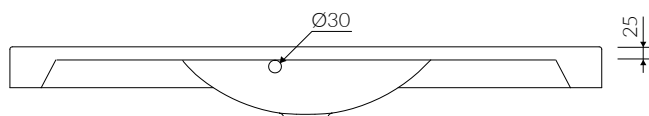

# MOIRA BIS 120

- Zalecany sposób montażu / Recommended mounting method:  
- Meblowa / Vanity

- Dostosowana do typu baterii / Suitable with kind of faucets:  
- Ścienne / Wall mounted  
- Nablatowa / Countertop

- Z otworem lub bez otworu na baterię / With or without tap hole

- Z przelewem lub bez przelewu / With or without overflow

- Materiał / Material:  
MINERALICAST® DURO  
- biały połysk / white gloss  
MINERALICAST® MAT  
- biały mat / white matt  
MINERALICAST® STM BLACK  
- czarny połysk / black gloss

## UMYWALKA MEBLOWA VANITY WASHBASIN

Index: **P\_U\_059\_05\_1200**

DŁUGOŚĆ LENGTH	SZEROKOŚĆ WIDTH	WYSOKOŚĆ HEIGHT
1200	500	125

Wymiary podane z tolerancją / Dimensions specified with tolerance:  
do/to 700 mm (+2 -0) od/from 701 do/to 1200 mm (+3 -0)