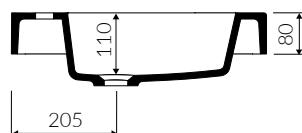

# MOIRA BIS 120

- Zalecany sposób montażu / Recommended mounting method:  
- Meblowa / Vanity

- Dostosowana do typu baterii / Suitable with kind of faucets:  
- Ścienne / Wall mounted  
- Nablatowa / Countertop

## UMYWALKA MEBLOWA VANITY WASHBASIN

Index: **P\_U\_059\_05\_1200**

DŁUGOŚĆ LENGTH	SZEROKOŚĆ WIDTH	WYSOKOŚĆ HEIGHT
1200	500	125

Wymiary podane z tolerancją / Dimensions specified with tolerance:  
do/to 700 mm (+2 -0) od/from 701 do/to 1200 mm (+3 -0)