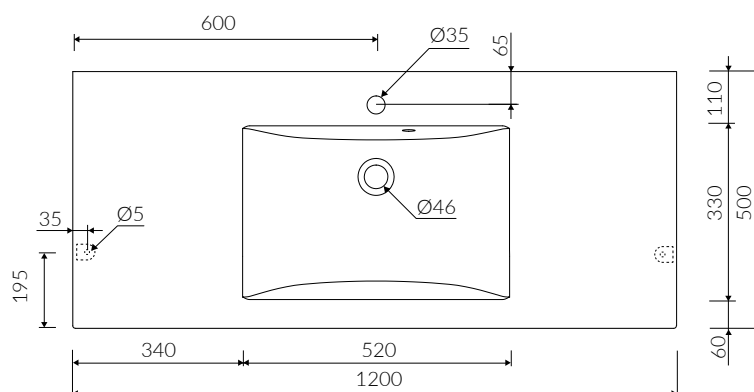

# MOIRA BIS 120

- Zalecany sposób montażu / Recommended mounting method:  
- Meblowa / Vanity

- Dostosowana do typu baterii / Suitable with kind of faucets:  
- Ścienne / Wall mounted  
- Nablatowa / Countertop

- Waga / Weight : 23,8 kg

## UMYWALKA MEBLOWA VANITY WASHBASIN

Index: **P\_U\_059\_05\_1200**

DŁUGOŚĆ LENGTH	SZEROKOŚĆ WIDTH	WYSOKOŚĆ HEIGHT
1200	500	125

Wymiary podane z tolerancją / Dimensions specified with tolerance:  
do/to 700 mm (+2 -0) od/from 701 do/to 1200 mm (+3 -0)