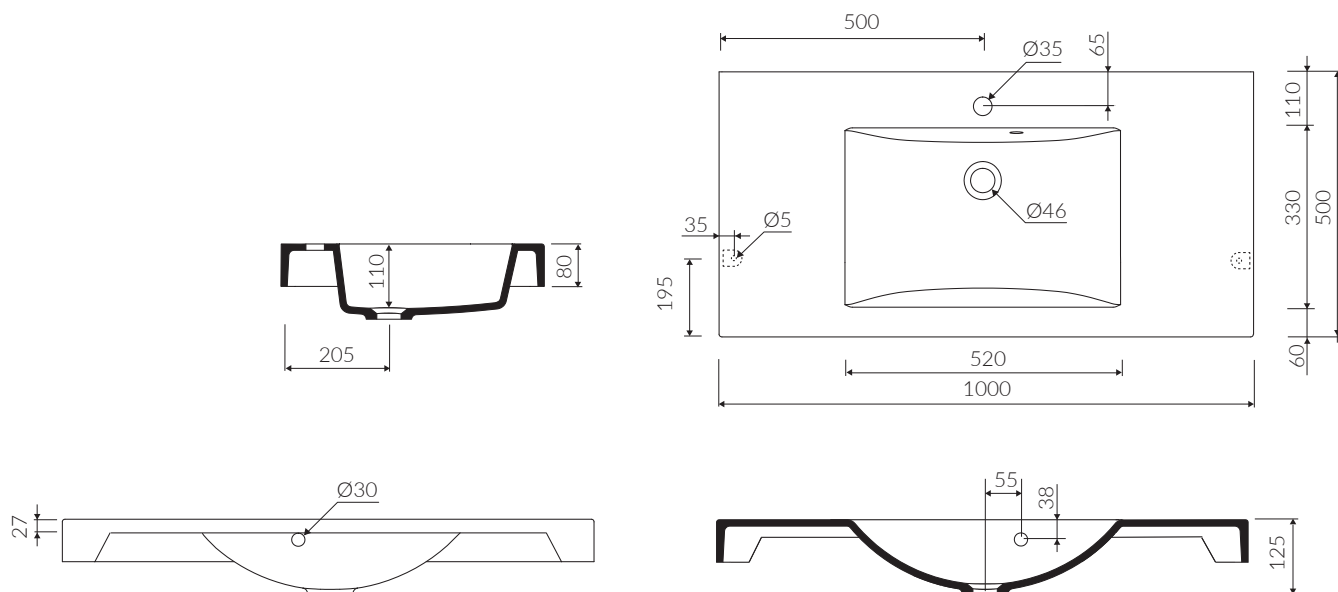

MOIRA BIS 100

- Zalecany sposób montażu / Recommended mounting method:
- Meblowa / Vanity
- Dostosowana do typu baterii / Suitable with kind of faucets:
- Ściana / Wall mounted
- Nablatowa / Countertop
- Z otworem lub bez otworu na baterię / With or without tap hole
- Z przelewem lub bez przelewu / With or without overflow
- Materiał / Material:
MINERALICAST® DURO
- biały połysk / white gloss
MINERALICAST® MAT
- biały mat / white matt
MINERALICAST® STM BLACK
- czarny połysk / black gloss
- Waga / Weight : 22,6 kg

UMYWALKA MEBLOWA
VANITY WASHBASIN

Index: **P_U_059_07_1000**

DŁUGOŚĆ LENGTH	SZEROKOŚĆ WIDTH	WYSOKOŚĆ HEIGHT
1000	500	125

Wymiary podane z tolerancją / Dimensions specified with tolerance:
do/to 700 mm (+2 -0) od/from 701 do/to 1200 mm (+3 -0)