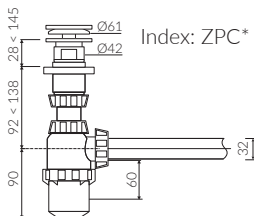

Wymiary podane z tolerancją / Dimensions specified with tolerance:
do/to 700 mm (+2 -0) od/from 701 do/to 1200 mm (+3 -0)

PRODUKT KOMPATYBILNY Z / PRODUCT COMPATIBLE WITH:

* za dopłatą / additional fees apply

zestaw syfonowy PCV
ze spustem „Klik Klak” - chrom
PVC trap set with
chromed „Click Clack” trigger

Index: ZPC*