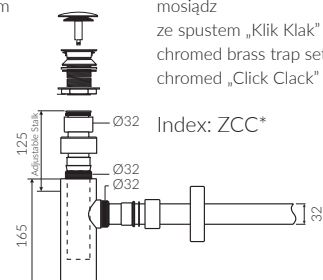

MOIRA BIS 100

- Zalecany sposób montażu / Recommended mounting method:
- Meblowa / Vanity
- Dostosowana do typu baterii / Suitable with kind of faucets:
- Ściana / Wall mounted
- Nablatowa / Countertop
- Z otworem lub bez otworu na baterię / With or without tap hole
- Z przelewem lub bez przelewu / With or without overflow
- Materiał / Material:
MINERALICAST® DURO
- biały połysk / white gloss
MINERALICAST® MAT
- biały mat / white matt
MINERALICAST® STM BLACK
- czarny połysk / black gloss
- Waga / Weight : 22,6 kg

UMYWALKA MEBLOWA
VANITY WASHBASIN

Index: **P_U_059_07_1000**

DŁUGOŚĆ LENGTH	SZEROKOŚĆ WIDTH	WYSOKOŚĆ HEIGHT
1000	500	125

Wymiary podane z tolerancją / Dimensions specified with tolerance:
do/to 700 mm (+2 -0) od/from 701 do/to 1200 mm (+3 -0)

PRODUKT KOMPATYBILNY Z / PRODUCT COMPATIBLE WITH:

* za dopłatą / additional fees apply

zestaw syfonowy PCV
ze spustem „Klik Klak” - chrom
PVC trap set with
chromed „Click Clack” trigger

Index: ZPC*

* za dopłatą / additional fees apply

zestaw syfonowy - chromowany
mosiądz
ze spustem „Klik Klak” - chrom
chromed brass trap set with
chromed „Click Clack” trigger

Index: ZCC*

* za dopłatą / additional fees apply

zestaw syfonowy PCV
ze spustem „Klik Klak” - chrom
- z czyszczeniem od góry
PVC trap set with
chromed „Click Clack” trigger
- cleaning from the top system