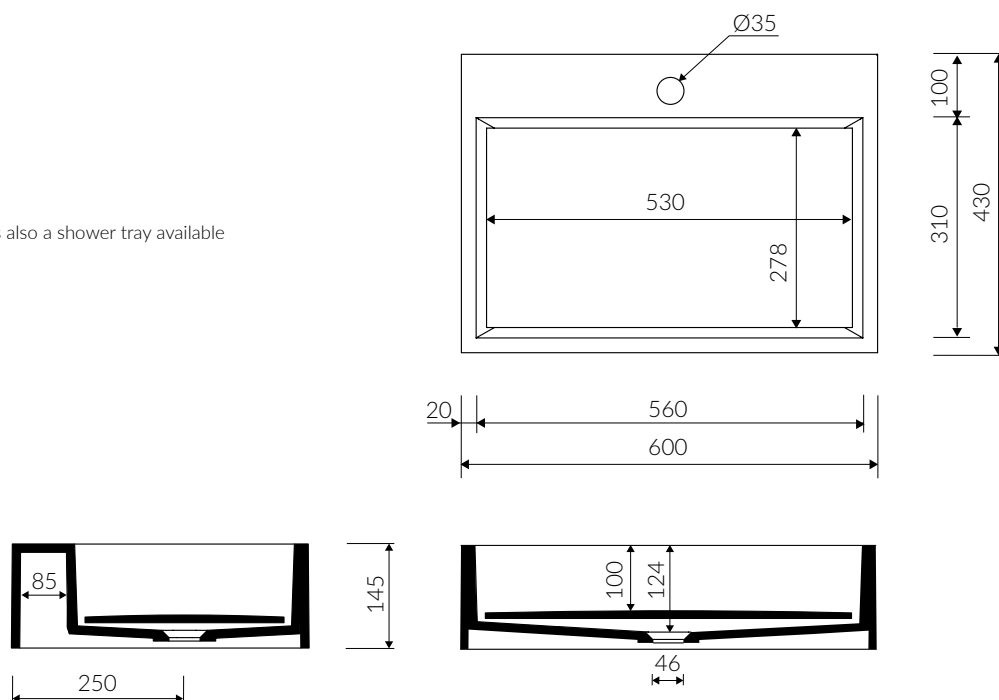

MODICO 60

- Zalecany sposób montażu / Recommended mounting method:
 - Meblowa / Vanity
 - Nablátowa / Countertop
- Dostosowana do typu baterii / Suitable with kind of faucets:
 - Ścienne / Wall mounted
 - Nablátowa / Countertop
- Z otworem lub bez otworu na baterię / With or without tap hole
- Bez przelewu / Without overflow
- Z płytką / With waste cover
- Bez możliwości zamknięcia odpływu wody / Without drain stopper assembly
- Materiał / Material:
 - MINERALICAST® DURO
 - biały połysk / white gloss
 - MINERALICAST® MAT
 - biały mat / white matt
 - MINERALICAST® STM BLACK
 - czarny połysk / black gloss
- Waga / Weight : 20,5 kg

UMYWALKA MEBLOWA / NABLÁTOWA VANITY / COUNTERTOP WASHBASIN

Index: **P_U_058_01_0600**

DŁUGOŚĆ LENGTH	SZEROKOŚĆ WIDTH	WYSOKOŚĆ HEIGHT
600	430	145

W serii dostępny również brodzik/ In the series there is also a shower tray available

Wymiary podane z tolerancją / Dimensions specified with tolerance:
do/to 700 mm (+2 -0) od/from 701 do/to 1200 mm (+3 -0)

PRODUKT KOMPATYBILNY Z / PRODUCT COMPATIBLE WITH: