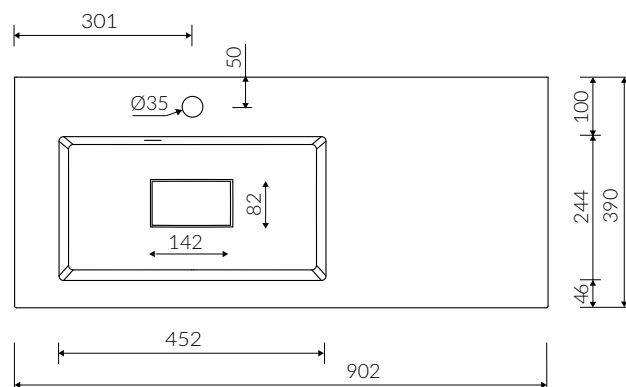

LIRA 90 L/R

zdjęcie / photo: LIRA 90 L

- Zalecany sposób montażu / Recommended mounting method:
 - Meblowa / Vanity
 - Wpuszczana w blat / Inset
- Dostosowana do typu baterii / Suitable with kind of faucets:
 - Ściana / Wall mounted
 - Nablatowa / Countertop
- Z otworem lub bez otworu na baterię / With or without tap hole
- Z przelewem lub bez przelewu / With or without overflow
- Z płytką / With waste cover
- Z możliwością zamknięcia odpływu wody przy zastosowaniu zestawu ZCCN
Use ZCCN syphon to stop water draining
- Materiał / Material:
 - MINERALICAST® DURO
 - biały połysk / white gloss
 - MINERALICAST® MAT
 - biały mat / white matt
 - MINERALICAST® STM BLACK
 - czarny połysk / black gloss
- Waga / Weight : 13,3 kg

UMYWALKA MEBLOWA / WPUSZCZANA W BLAT VANITY / INSET WASHBASIN

Lewa / Left Index: **P_U_054_04_0902**
Prawa / Right Index: **P_U_054_05_0902**

DŁUGOŚĆ LENGTH	SZEROKOŚĆ WIDTH	WYSOKOŚĆ HEIGHT
902	390	117

Wymiary podane z tolerancją /
Dimensions specified with tolerance:

do/to 700 mm (+2/-0)
od/from 701 do/to 1200 mm (+3/-0)

PRODUKT KOMPATYBILNY Z / PRODUCT COMPATIBLE WITH:

* za dopłatą / additional fees apply
zestaw syfonowy PCV
z sitkiem i gumowym korkiem
PVC trap set
with strainer and rubber plug
Index: ZPS*