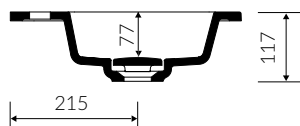

LIRA 90 L/R

zdjęcie / photo: LIRA 90 L

- Zalecany sposób montażu / Recommended mounting method:
 - Meblowa / Vanity
 - Wpuszczana w blat / Inset
- Dostosowana do typu baterii / Suitable with kind of faucets:
 - Ściana / Wall mounted
 - Nablatowa / Countertop
- Z otworem lub bez otworu na baterię / With or without tap hole
- Z przelewem lub bez przelewu / With or without overflow
- Z płytką / With waste cover
- Z możliwością zamknięcia odpływu wody przy zastosowaniu zestawu ZCCN
Use ZCCN syphon to stop water draining
- Materiał / Material:
 - MINERALICAST® DURO
 - biały połysk / white gloss
 - MINERALICAST® MAT
 - biały mat / white matt
 - MINERALICAST® STM BLACK
 - czarny połysk / black gloss
- Waga / Weight : 13,3 kg

UMYWALKA MEBLOWA / WPUSZCZANA W BLAT VANITY / INSET WASHBASIN

Lewa / Left Index: **P_U_054_04_0902**
Prawa / Right Index: **P_U_054_05_0902**

DŁUGOŚĆ LENGTH	SZEROKOŚĆ WIDTH	WYSOKOŚĆ HEIGHT
902	390	117

Wymiary podane z tolerancją /
Dimensions specified with tolerance:

do/to 700 mm (+2/-0)
od/from 701 do/to 1200 mm (+3/-0)

PRODUKT KOMPATYBILNY Z / PRODUCT COMPATIBLE WITH:

* za dopłatą / additional fees apply
zestaw syfonowy PCV
z sitkiem i gumowym korkiem
PVC trap set
with strainer and rubber plug
Index: ZPS*