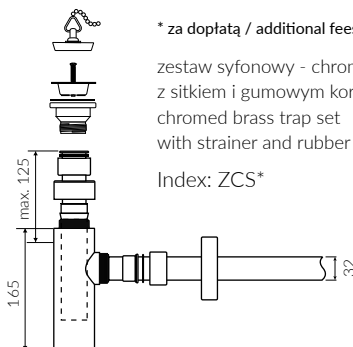

LIRA 90 L/R

zdjęcie / photo: LIRA 90 L

- Zalecany sposób montażu / Recommended mounting method:
 - Meblowa / Vanity
 - Wpuszczana w blat / Inset
- Dostosowana do typu baterii / Suitable with kind of faucets:
 - Ściana / Wall mounted
 - Nablatowa / Countertop
- Z otworem lub bez otworu na baterię / With or without tap hole
- Z przelewem lub bez przelewu / With or without overflow
- Z płytką / With waste cover
- Z możliwością zamknięcia odpływu wody przy zastosowaniu zestawu ZCCN
Use ZCCN syphon to stop water draining
- Materiał / Material:
 - MINERALICAST® DURO
 - biały połysk / white gloss
 - MINERALICAST® MAT
 - biały mat / white matt
 - MINERALICAST® STM BLACK
 - czarny połysk / black gloss
- Waga / Weight : 13,3 kg

UMYWALKA MEBLOWA / WPUSZCZANA W BLAT VANITY / INSET WASHBASIN

Lewa / Left Index: **P_U_054_04_0902**
Prawa / Right Index: **P_U_054_05_0902**

DŁUGOŚĆ LENGTH	SZEROKOŚĆ WIDTH	WYSOKOŚĆ HEIGHT
902	390	117

Wymiary podane z tolerancją /
Dimensions specified with tolerance:

do/to 700 mm (+2/-0)
od/from 701 do/to 1200 mm (+3/-0)

PRODUKT KOMPATYBILNY Z / PRODUCT COMPATIBLE WITH:

* za dopłatą / additional fees apply
zestaw syfonowy PCV
z sitkiem i gumowym korkiem
PVC trap set
with strainer and rubber plug
Index: ZPS*

* za dopłatą / additional fees apply
zestaw syfonowy - chromowany mosiądz
z sitkiem i gumowym korkiem
chromed brass trap set
with strainer and rubber plug
Index: ZCS*

* za dopłatą / additional fees apply
zestaw syfonowy PCV
ze spustem „pop down” - chrom
PVC trap set with
chromed „pop down” waste trigger
Index: ZCCN*