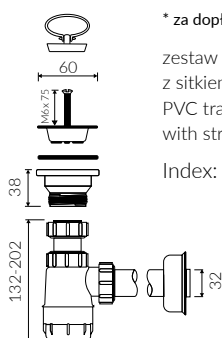

LIRA 90 L/R

zdjęcie / photo: LIRA 90 L

- Zalecany sposób montażu / Recommended mounting method:
 - Meblowa / Vanity
 - Wpuszczana w blat / Inset
- Dostosowana do typu baterii / Suitable with kind of faucets:
 - Ściana / Wall mounted
 - Nablatowa / Countertop
- Z otworem lub bez otworu na baterię / With or without tap hole
- Z przelewem lub bez przelewu / With or without overflow
- Z płytką / With waste cover
- Z możliwością zamknięcia odpływu wody przy zastosowaniu zestawu ZCCN
Use ZCCN syphon to stop water draining
- Materiał / Material:
 - MINERALICAST® DURO
 - biały połysk / white gloss
 - MINERALICAST® MAT
 - biały mat / white matt
 - MINERALICAST® STM BLACK
 - czarny połysk / black gloss
- Waga / Weight : 13,3 kg

UMYWALKA MEBLOWA / WPUSZCZANA W BLAT VANITY / INSET WASHBASIN

Lewa / Left Index: **P_U_054_04_0902**
Prawa / Right Index: **P_U_054_05_0902**

DŁUGOŚĆ LENGTH	SZEROKOŚĆ WIDTH	WYSOKOŚĆ HEIGHT
902	390	117

Wymiary podane z tolerancją /
Dimensions specified with tolerance:

do/to 700 mm (+2/-0)
od/from 701 do/to 1200 mm (+3/-0)

PRODUKT KOMPATYBILNY Z / PRODUCT COMPATIBLE WITH:

* za dopłatą / additional fees apply
zestaw syfonowy PCV
z sitkiem i gumowym korkiem
PVC trap set
with strainer and rubber plug
Index: ZPS*