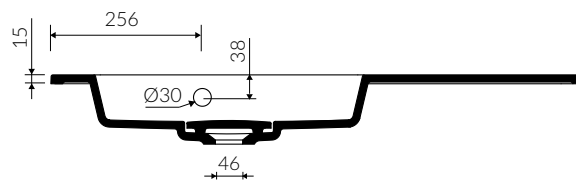

LIRA 90 L/R

zdjęcie / photo: LIRA 90 L

- Zalecany sposób montażu / Recommended mounting method:
 - Meblowa / Vanity
 - Wpuszczana w blat / Inset
- Dostosowana do typu baterii / Suitable with kind of faucets:
 - Ściana / Wall mounted
 - Nablatowa / Countertop
- Z otworem lub bez otworu na baterię / With or without tap hole
- Z przelewem lub bez przelewu / With or without overflow
- Z płytką / With waste cover
- Z możliwością zamknięcia odpływu wody przy zastosowaniu zestawu ZCCN
Use ZCCN syphon to stop water draining
- Materiał / Material:
 - MINERALICAST® DURO
 - biały połysk / white gloss
 - MINERALICAST® MAT
 - biały mat / white matt
 - MINERALICAST® STM BLACK
 - czarny połysk / black gloss
- Waga / Weight : 13,3 kg

UMYWALKA MEBLOWA / WPUSZCZANA W BLAT VANITY / INSET WASHBASIN

Lewa / Left Index: **P_U_054_04_0902**
Prawa / Right Index: **P_U_054_05_0902**

DŁUGOŚĆ LENGTH	SZEROKOŚĆ WIDTH	WYSOKOŚĆ HEIGHT
902	390	117

Wymiary podane z tolerancją /
Dimensions specified with tolerance:

do/to 700 mm (+2/-0)
od/from 701 do/to 1200 mm (+3/-0)

PRODUKT KOMPATYBILNY Z / PRODUCT COMPATIBLE WITH:

* za dopłatą / additional fees apply
zestaw syfonowy PCV
z sitkiem i gumowym korkiem
PVC trap set
with strainer and rubber plug
Index: ZPS*