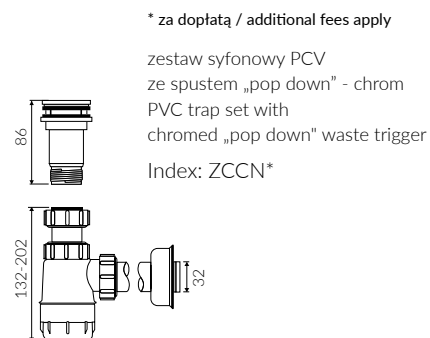

LIRA 90 L/R

zdjęcie / photo: LIRA 90 L

- Zalecany sposób montażu / Recommended mounting method:
 - Meblowa / Vanity
 - Wpuszczana w blat / Inset
- Dostosowana do typu baterii / Suitable with kind of faucets:
 - Ściana / Wall mounted
 - Nablatowa / Countertop
- Z otworem lub bez otworu na baterię / With or without tap hole
- Z przelewem lub bez przelewu / With or without overflow
- Z płytką / With waste cover
- Z możliwością zamknięcia odpływu wody przy zastosowaniu zestawu ZCCN
Use ZCCN syphon to stop water draining
- Materiał / Material:
 - MINERALICAST® DURO
 - biały połysk / white gloss
 - MINERALICAST® MAT
 - biały mat / white matt
 - MINERALICAST® STM BLACK
 - czarny połysk / black gloss
- Waga / Weight : 13,3 kg

UMYWALKA MEBLOWA / WPUSZCZANA W BLAT VANITY / INSET WASHBASIN

Lewa / Left Index: **P_U_054_04_0902**
Prawa / Right Index: **P_U_054_05_0902**

DŁUGOŚĆ LENGTH	SZEROKOŚĆ WIDTH	WYSOKOŚĆ HEIGHT
902	390	117

Wymiary podane z tolerancją /
Dimensions specified with tolerance:

do/to 700 mm (+2/-0)
od/from 701 do/to 1200 mm (+3/-0)

PRODUKT KOMPATYBILNY Z / PRODUCT COMPATIBLE WITH:

* za dopłatą / additional fees apply
zestaw syfonowy PCV
z sitkiem i gumowym korkiem
PVC trap set
with strainer and rubber plug
Index: ZPS*

* za dopłatą / additional fees apply
zestaw syfonowy - chromowany mosiądz
z sitkiem i gumowym korkiem
chromed brass trap set
with strainer and rubber plug
Index: ZCS*

* za dopłatą / additional fees apply
zestaw syfonowy PCV
ze spustem „pop down” - chrom
PVC trap set with
chromed „pop down” waste trigger
Index: ZCCN*