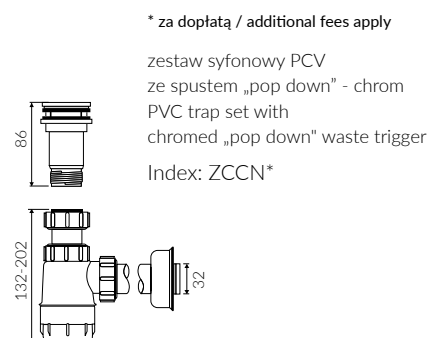

LIRA 50

- Zalecany sposób montażu / Recommended mounting method:
 - Meblowa / Vanity
 - Wpuszczana w blat / Inset
- Dostosowana do typu baterii / Suitable with kind of faucets:
 - Ścienne / Wall mounted
 - Nablutowa / Countertop
- Z otworem lub bez otworu na baterię / With or without tap hole
- Z przelewem lub bez przelewu / With or without overflow
- Z płytką / With waste cover
- Z możliwością zamknięcia odpływu wody przy zastosowaniu zestawu ZCCN
Use ZCCN syphon to stop water draining
- Materiał / Material:
 - MINERALICAST® DURO
 - biały połysk / white gloss
 - MINERALICAST® MAT
 - biały mat / white matt
 - MINERALICAST® STM BLACK
 - czarny połysk / black gloss
- Waga / Weight : 8,5 kg

UMYWALKA MEBLOWA / WPUSZCZANA W BLAT VANITY / INSET WASHBASIN

Index: **P_U_054_01_0502**

| DŁUGOŚĆ LENGTH | SZEROKOŚĆ WIDTH | WYSOKOŚĆ HEIGHT |
|-------------------|--------------------|--------------------|
| 502 | 390 | 117 |

Wymiary podane z tolerancją /
Dimensions specified with tolerance:

do/to 700 mm (0/+2)
od/from 701 do/to 1200 mm (0/+3)

PRODUKT KOMPATYBILNY Z / PRODUCT COMPATIBLE WITH:

* za dopłatą / additional fees apply
zestaw syfonowy PCV
z sitkiem i gumowym korkiem
PVC trap set
with strainer and rubber plug
Index: ZPS*

* za dopłatą / additional fees apply
zestaw syfonowy - chromowany mosiądz
z sitkiem i gumowym korkiem
chromed brass trap set
with strainer and rubber plug
Index: ZCS*

* za dopłatą / additional fees apply
zestaw syfonowy PCV
ze spustem „pop down” - chrom
PVC trap set with
chromed „pop down” waste trigger
Index: ZCCN*