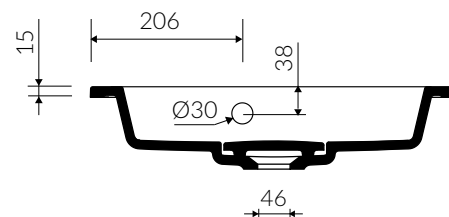

LIRA 50

- Zalecany sposób montażu / Recommended mounting method:
 - Meblowa / Vanity
 - Wpuszczana w blat / Inset
- Dostosowana do typu baterii / Suitable with kind of faucets:
 - Ścienne / Wall mounted
 - Nablutowa / Countertop
- Z otworem lub bez otworu na baterię / With or without tap hole
- Z przelewem lub bez przelewu / With or without overflow
- Z płytką / With waste cover
- Z możliwością zamknięcia odpływu wody przy zastosowaniu zestawu ZCCN
Use ZCCN syphon to stop water draining
- Materiał / Material:
 - MINERALICAST® DURO
 - biały połysk / white gloss
 - MINERALICAST® MAT
 - biały mat / white matt
 - MINERALICAST® STM BLACK
 - czarny połysk / black gloss
- Waga / Weight : 8,5 kg

UMYWALKA MEBLOWA / WPUSZCZANA W BLAT VANITY / INSET WASHBASIN

Index: **P_U_054_01_0502**

| DŁUGOŚĆ LENGTH | SZEROKOŚĆ WIDTH | WYSOKOŚĆ HEIGHT |
|-------------------|--------------------|--------------------|
| 502 | 390 | 117 |

Wymiary podane z tolerancją /
Dimensions specified with tolerance:

do/to 700 mm (0/+2)
od/from 701 do/to 1200 mm (0/+3)

PRODUKT KOMPATYBILNY Z / PRODUCT COMPATIBLE WITH:

* za dopłatą / additional fees apply
zestaw syfonowy PCV
z sitkiem i gumowym korkiem
PVC trap set
with strainer and rubber plug
Index: ZPS*