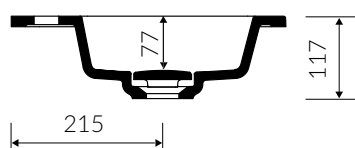

LIRA 50

- Zalecany sposób montażu / Recommended mounting method:
 - Meblowa / Vanity
 - Wpuszczana w blat / Inset
- Dostosowana do typu baterii / Suitable with kind of faucets:
 - Ścienne / Wall mounted
 - Nablutowa / Countertop
- Z otworem lub bez otworu na baterię / With or without tap hole
- Z przelewem lub bez przelewu / With or without overflow
- Z płytką / With waste cover
- Z możliwością zamknięcia odpływu wody przy zastosowaniu zestawu ZCCN
Use ZCCN syphon to stop water draining
- Materiał / Material:
 - MINERALICAST® DURO
 - biały połysk / white gloss
 - MINERALICAST® MAT
 - biały mat / white matt
 - MINERALICAST® STM BLACK
 - czarny połysk / black gloss
- Waga / Weight : 8,5 kg

UMYWALKA MEBLOWA / WPUSZCZANA W BLAT VANITY / INSET WASHBASIN

Index: **P_U_054_01_0502**

| DŁUGOŚĆ LENGTH | SZEROKOŚĆ WIDTH | WYSOKOŚĆ HEIGHT |
|-------------------|--------------------|--------------------|
| 502 | 390 | 117 |

Wymiary podane z tolerancją /
Dimensions specified with tolerance:

do/to 700 mm (0/+2)
od/from 701 do/to 1200 mm (0/+3)

PRODUKT KOMPATYBILNY Z / PRODUCT COMPATIBLE WITH:

* za dopłatą / additional fees apply
zestaw syfonowy PCV
z sitkiem i gumowym korkiem
PVC trap set
with strainer and rubber plug
Index: ZPS*