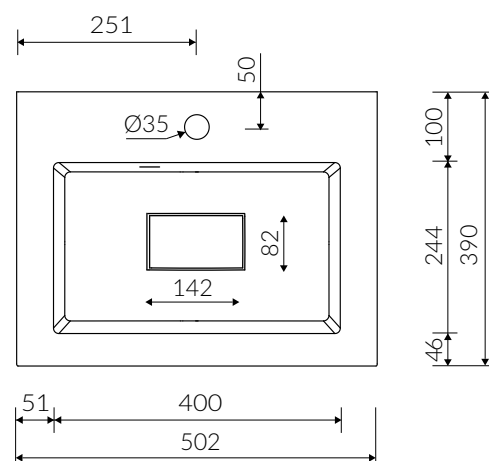

LIRA 50

- Zalecany sposób montażu / Recommended mounting method:
 - Meblowa / Vanity
 - Wpuszczana w blat / Inset
- Dostosowana do typu baterii / Suitable with kind of faucets:
 - Ścienne / Wall mounted
 - Nablutowa / Countertop
- Z otworem lub bez otworu na baterię / With or without tap hole
- Z przelewem lub bez przelewu / With or without overflow
- Z płytką / With waste cover
- Z możliwością zamknięcia odpływu wody przy zastosowaniu zestawu ZCCN
Use ZCCN syphon to stop water draining
- Materiał / Material:
 - MINERALICAST® DURO
 - biały połysk / white gloss
 - MINERALICAST® MAT
 - biały mat / white matt
 - MINERALICAST® STM BLACK
 - czarny połysk / black gloss
- Waga / Weight : 8,5 kg

UMYWALKA MEBLOWA / WPUSZCZANA W BLAT VANITY / INSET WASHBASIN

Index: **P_U_054_01_0502**

| DŁUGOŚĆ LENGTH | SZEROKOŚĆ WIDTH | WYSOKOŚĆ HEIGHT |
|-------------------|--------------------|--------------------|
| 502 | 390 | 117 |

Wymiary podane z tolerancją /
Dimensions specified with tolerance:

do/to 700 mm (0/+2)
od/from 701 do/to 1200 mm (0/+3)

PRODUKT KOMPATYBILNY Z / PRODUCT COMPATIBLE WITH:

* za dopłatą / additional fees apply
zestaw syfonowy PCV
z sitkiem i gumowym korkiem
PVC trap set
with strainer and rubber plug
Index: ZPS*