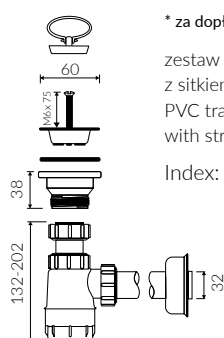

LIRA 50

- Zalecany sposób montażu / Recommended mounting method:
 - Meblowa / Vanity
 - Wpuszczana w blat / Inset
- Dostosowana do typu baterii / Suitable with kind of faucets:
 - Ścienne / Wall mounted
 - Nablutowa / Countertop
- Z otworem lub bez otworu na baterię / With or without tap hole
- Z przelewem lub bez przelewu / With or without overflow
- Z płytką / With waste cover
- Z możliwością zamknięcia odpływu wody przy zastosowaniu zestawu ZCCN
Use ZCCN syphon to stop water draining
- Materiał / Material:
 - MINERALICAST® DURO
 - biały połysk / white gloss
 - MINERALICAST® MAT
 - biały mat / white matt
 - MINERALICAST® STM BLACK
 - czarny połysk / black gloss
- Waga / Weight : 8,5 kg

UMYWALKA MEBLOWA / WPUSZCZANA W BLAT VANITY / INSET WASHBASIN

Index: **P_U_054_01_0502**

| DŁUGOŚĆ LENGTH | SZEROKOŚĆ WIDTH | WYSOKOŚĆ HEIGHT |
|-------------------|--------------------|--------------------|
| 502 | 390 | 117 |

Wymiary podane z tolerancją /
Dimensions specified with tolerance:

do/to 700 mm (0/+2)
od/from 701 do/to 1200 mm (0/+3)

PRODUKT KOMPATYBILNY Z / PRODUCT COMPATIBLE WITH:

* za dopłatą / additional fees apply
zestaw syfonowy PCV
z sitkiem i gumowym korkiem
PVC trap set
with strainer and rubber plug
Index: ZPS*