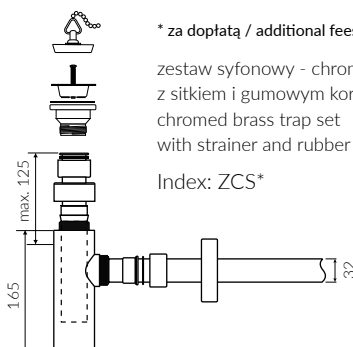

LIRA 50

- Zalecany sposób montażu / Recommended mounting method:
 - Meblowa / Vanity
 - Wpuszczana w blat / Inset
- Dostosowana do typu baterii / Suitable with kind of faucets:
 - Ścienne / Wall mounted
 - Nablutowa / Countertop
- Z otworem lub bez otworu na baterię / With or without tap hole
- Z przelewem lub bez przelewu / With or without overflow
- Z płytką / With waste cover
- Z możliwością zamknięcia odpływu wody przy zastosowaniu zestawu ZCCN
Use ZCCN syphon to stop water draining
- Materiał / Material:
 - MINERALICAST® DURO
 - biały połysk / white gloss
 - MINERALICAST® MAT
 - biały mat / white matt
 - MINERALICAST® STM BLACK
 - czarny połysk / black gloss
- Waga / Weight : 8,5 kg

UMYWALKA MEBLOWA / WPUSZCZANA W BLAT VANITY / INSET WASHBASIN

Index: **P_U_054_01_0502**

| DŁUGOŚĆ LENGTH | SZEROKOŚĆ WIDTH | WYSOKOŚĆ HEIGHT |
|-------------------|--------------------|--------------------|
| 502 | 390 | 117 |

Wymiary podane z tolerancją /
Dimensions specified with tolerance:

do/to 700 mm (0/+2)
od/from 701 do/to 1200 mm (0/+3)

PRODUKT KOMPATYBILNY Z / PRODUCT COMPATIBLE WITH:

* za dopłatą / additional fees apply
zestaw syfonowy PCV
z sitkiem i gumowym korkiem
PVC trap set
with strainer and rubber plug
Index: ZPS*

* za dopłatą / additional fees apply
zestaw syfonowy - chromowany mosiądz
z sitkiem i gumowym korkiem
chromed brass trap set
with strainer and rubber plug
Index: ZCS*

* za dopłatą / additional fees apply
zestaw syfonowy PCV
ze spustem „pop down” - chrom
PVC trap set with
chromed „pop down” waste trigger
Index: ZCCN*