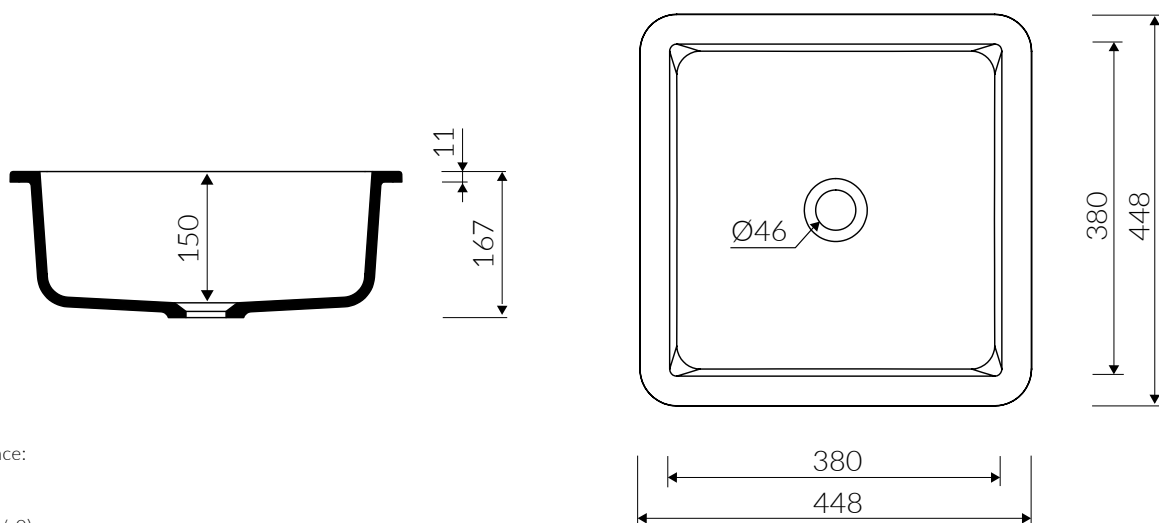

# LENA IV

- Zalecany sposób montażu / Recommended mounting method:  
- Wpuszczana w blat / Inset
- Dostosowana do typu baterii / Suitable with kind of faucets:  
- Ścienne / Wall mounted  
- Nablatowa / Countertop
- Bez otworu na baterię / Without tap hole
- Bez przelewu / Without overflow
- Materiał / Material:  
MINERALICAST® DURO  
- biały połysk / white gloss  
MINERALICAST® MAT  
- biały mat / white matt  
MINERALICAST® STM BLACK  
- czarny połysk / black gloss
- Waga / Weight : 10 kg

## UMYWALKA WPUSZCZANA W BLAT INSET WASHBASIN

Index: **P\_U\_539\_07\_0448**

DŁUGOŚĆ LENGTH	SZEROKOŚĆ WIDTH	WYSOKOŚĆ HEIGHT
448	448	167

Wymiary podane z tolerancją /  
Dimensions specified with tolerance:

do/to 700 mm (+2/-0)  
od/from 701 do/to 1200 mm (+3/-0)