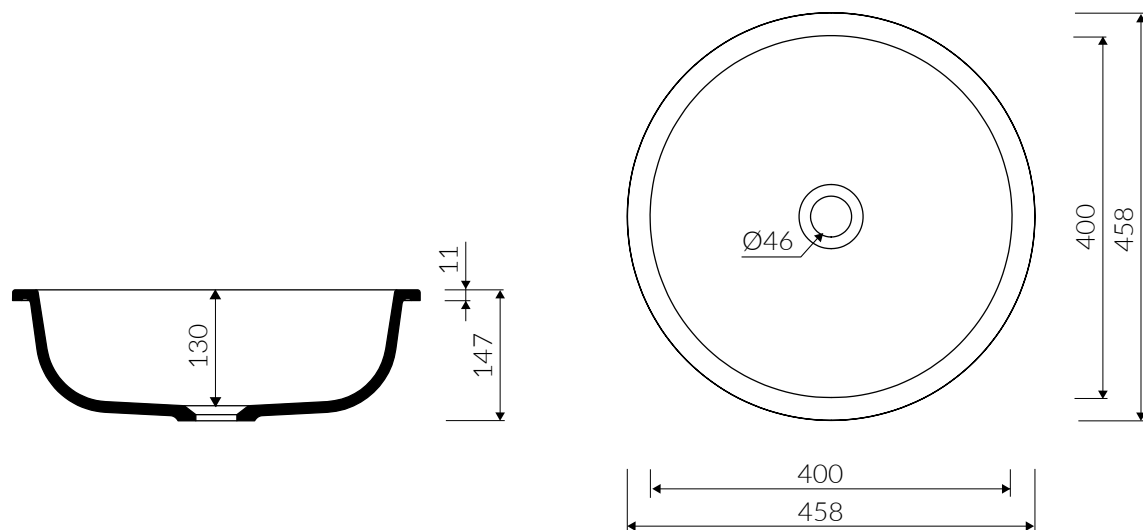

## UMYWALKA PODBLATOWA UNDERMOUNT WASHBASIN

Index: **P\_U\_539\_02\_0458**

- Zalecany sposób montażu / Recommended mounting method:  
- Podblatowa / Undermount
- Dostosowana do typu baterii / Suitable with kind of faucets:  
- Ścienne / Wall mounted  
- Nablatowa / Countertop
- Bez otworu na baterię / Without tap hole
- Bez przelewu / Without overflow
- Materiał / Material:  
MINERALICAST® DURO  
- biały połysk / white gloss  
MINERALICAST® MAT  
- biały mat / white matt  
MINERALICAST® STM BLACK  
- czarny połysk / black gloss
- Waga / Weight : 6,6 kg

DŁUGOŚĆ LENGTH	SZEROKOŚĆ WIDTH	WYSOKOŚĆ HEIGHT
458	458	147

Wymiary podane z tolerancją / Dimensions specified with tolerance:  
do/to 700 mm (+2/-0) od/from 701 do/to 1200 mm (+3/-0)

PRODUKT KOMPATYBILNY Z / PRODUCT COMPATIBLE WITH: