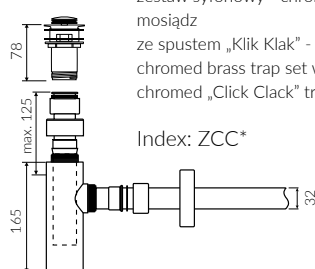

## UMYWALKA PODBLATOWA UNDERMOUNT WASHBASIN

Index: **P\_U\_539\_02\_0458**

- Zalecany sposób montażu / Recommended mounting method:  
- Podblatowa / Undermount
- Dostosowana do typu baterii / Suitable with kind of faucets:  
- Ścienne / Wall mounted  
- Nablatowa / Countertop
- Bez otworu na baterię / Without tap hole
- Bez przelewu / Without overflow
- Materiał / Material:  
MINERALICAST® DURO  
- biały połysk / white gloss  
MINERALICAST® MAT  
- biały mat / white matt  
MINERALICAST® STM BLACK  
- czarny połysk / black gloss
- Waga / Weight : 6,6 kg

DŁUGOŚĆ LENGTH	SZEROKOŚĆ WIDTH	WYSOKOŚĆ HEIGHT
458	458	147

Wymiary podane z tolerancją / Dimensions specified with tolerance:  
do/to 700 mm (+2/-0) od/from 701 do/to 1200 mm (+3/-0)

PRODUKT KOMPATYBILNY Z / PRODUCT COMPATIBLE WITH:

\* za dopłatą / additional fees apply

zestaw syfonowy PCV  
ze spustem „Klik Klak” - chrom  
PVC trap set with  
chromed „Click Clack” trigger

Index: ZPC\*

\* za dopłatą / additional fees apply

zestaw syfonowy - chromowany  
mosiądz  
ze spustem „Klik Klak” - chrom  
chromed brass trap set with  
chromed „Click Clack” trigger

Index: ZCC\*

\* za dopłatą / additional fees apply

zestaw syfonowy PCV  
ze spustem „Klik Klak” - chrom  
- z czyszczeniem od góry  
PVC trap set with  
chromed „Click Clack” trigger  
- cleaning from the top system