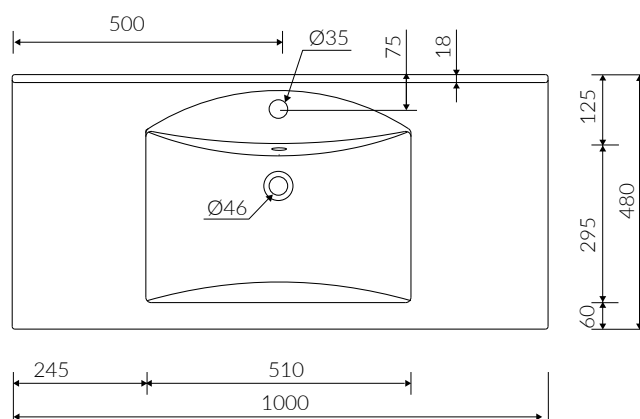

LARISSA 100

- Zalecany sposób montażu / Recommended mounting method:
 - Meblowa / Vanity
 - Wpuszczana w blat / Inset

UMYWALKA MEBLOWA
VANITY WASHBASIN

- Dostosowana do typu baterii / Suitable with kind of faucets:
 - Ścienne / Wall mounted
 - Nablatowa / Countertop

Index: **P_U_051_08_1000**

- Z otworem lub bez otworu na baterię / With or without tap hole

DŁUGOŚĆ LENGTH	SZEROKOŚĆ WIDTH	WYSOKOŚĆ HEIGHT
1000	480	150

- Z przelewem lub bez przelewu / With or without overflow

Wymiary podane z tolerancją /
Dimensions specified with tolerance:

do/to 700 mm (+2/-0)
od/from 701 do/to 1200 mm (+3/-0)

PRODUKT KOMPATYBILNY Z / PRODUCT COMPATIBLE WITH:

* za dopłatą / additional fees apply