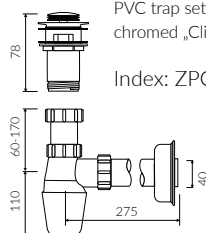

PRODUKT KOMPATYBILNY Z / PRODUCT COMPATIBLE WITH:

* za dopłatą / additional fees apply

zestaw syfonowy PCV
ze spustem „Klik Klak” - chrom
PVC trap set with
chromed „Click Clack” trigger

Index: ZPC*