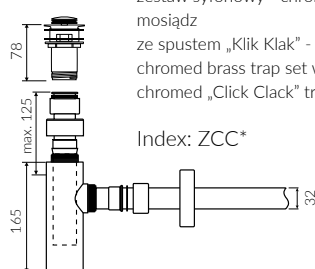

Wymiary podane z tolerancją /
Dimensions specified with tolerance:

do/to 700 mm (+2/-0)
od/from 701 do/to 1200 mm (+3/-0)

PRODUKT KOMPATYBILNY Z / PRODUCT COMPATIBLE WITH:

* za dopłatą / additional fees apply

zestaw syfonowy PCV
ze spustem „Klik Klak” - chrom
PVC trap set with
chromed „Click Clack” trigger

Index: ZPC*

* za dopłatą / additional fees apply

zestaw syfonowy - chromowany
mosiądz
ze spustem „Klik Klak” - chrom
chromed brass trap set with
chromed „Click Clack” trigger

Index: ZCC*

* za dopłatą / additional fees apply

zestaw syfonowy PCV
ze spustem „Klik Klak” - chrom
- z czyszczeniem od góry
PVC trap set with
chromed „Click Clack” trigger
- cleaning from the top system