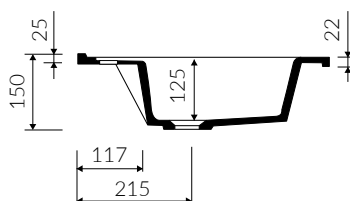

LARISSA 100

- Zalecany sposób montażu / Recommended mounting method:
 - Meblowa / Vanity
 - Wpuszczana w blat / Inset

UMYWALKA MEBLOWA
VANITY WASHBASIN

- Dostosowana do typu baterii / Suitable with kind of faucets:
 - Ścienne / Wall mounted
 - Nablatowa / Countertop

Index: **P_U_051_08_1000**

- Z otworem lub bez otworu na baterię / With or without tap hole

DŁUGOŚĆ LENGTH	SZEROKOŚĆ WIDTH	WYSOKOŚĆ HEIGHT
1000	480	150

- Z przelewem lub bez przelewu / With or without overflow

Wymiary podane z tolerancją /
Dimensions specified with tolerance:

do/to 700 mm (+2/-0)
od/from 701 do/to 1200 mm (+3/-0)

PRODUKT KOMPATYBILNY Z / PRODUCT COMPATIBLE WITH:

* za dopłatą / additional fees apply