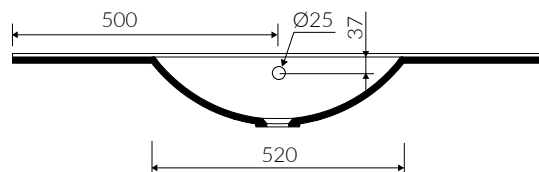

LARISSA 100

- Zalecany sposób montażu / Recommended mounting method:
 - Meblowa / Vanity
 - Wpuszczana w blat / Inset

UMYWALKA MEBLOWA
VANITY WASHBASIN

- Dostosowana do typu baterii / Suitable with kind of faucets:
 - Ścienne / Wall mounted
 - Nablatowa / Countertop

Index: **P_U_051_08_1000**

- Z otworem lub bez otworu na baterię / With or without tap hole

DŁUGOŚĆ LENGTH	SZEROKOŚĆ WIDTH	WYSOKOŚĆ HEIGHT
1000	480	150

- Z przelewem lub bez przelewu / With or without overflow

- Materiał / Material:
 - MINERALICAST® DURO
 - biały połysk / white gloss
 - MINERALICAST® MAT
 - biały mat / white matt
 - MINERALICAST® STM BLACK
 - czarny połysk / black gloss

- Waga / Weight : 15 kg

Wymiary podane z tolerancją /
Dimensions specified with tolerance:

do/to 700 mm (+2/-0)
od/from 701 do/to 1200 mm (+3/-0)

PRODUKT KOMPATYBILNY Z / PRODUCT COMPATIBLE WITH:

* za dopłatą / additional fees apply