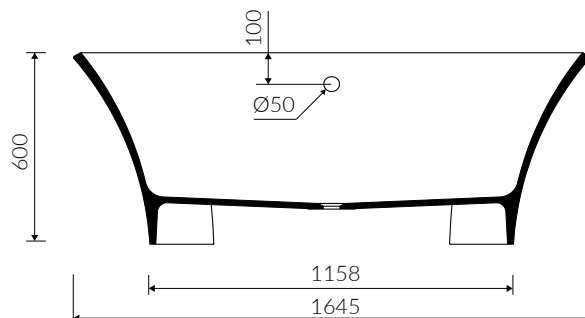

Wymiary podane z tolerancją /
Dimensions specified with tolerance:

długość / length: (+10 -10)
szerokość / width (+5 -5)
wysokość / height (+5 -5)

możliwy zakres nawiercenia baterii /
space suitable for tap holes drilling