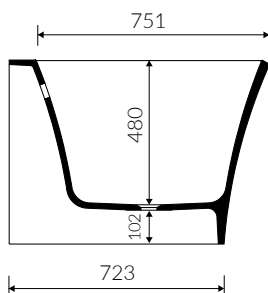

Wymiary podane z tolerancją /
Dimensions specified with tolerance:

długość / length: (+10 -10)
szerokość / width (+5 -5)
wysokość / height (+5 -5)

możliwy zakres nawiercenia baterii /
space suitable for tap holes drilling