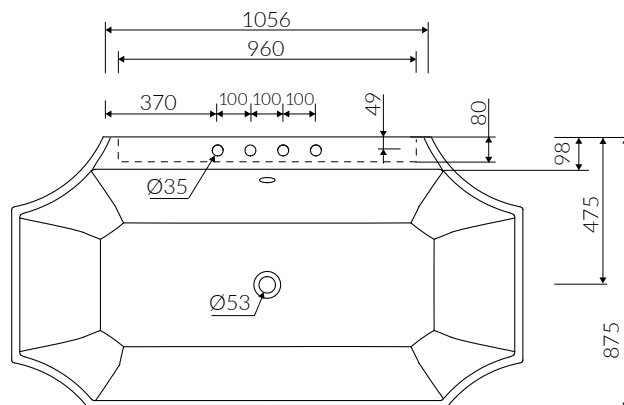

LA DONNA

WANNA DOŚCIENNA BACK TO WALL BATHTUB

Index: **P_W_048_02_1645**

- Zalecany sposób montażu / Recommended mounting method:
- Dościenna/ Back to wall
- Dostosowana do typu baterii / Suitable with kind of faucets:
- Ścienna / Wall mounted
- Nablatowa / Countertop
- Podłogowa / Floor mounted standing
- Uwaga!** Wanna nie jest przystosowana do systemu napełniania przez przelew
Note! The bathtub is not suitable for overflow bath fillers
- Z otworem lub bez otworu na baterię / With or without tap hole
- Z przelewem lub bez przelewu / with or without overflow
- Materiał / Material:
MINERALICAST® DURO
- biały połysk / white gloss
MINERALICAST® MAT
- biały mat / white matt

DŁUGOŚĆ LENGTH	SZEROKOŚĆ WIDTH	WYSOKOŚĆ HEIGHT
1645	875	600

- Bez konieczności ingerencji w podłogę przy zastosowaniu syfonu o wysokości poniżej 98 mm / If the syphon height is less than 98 mm drilling below the floor surface is not required

- Waga / Weight : 153 kg
- Waga z wodą / Weight with water : 361 kg

Wymiary podane z tolerancją /
Dimensions specified with tolerance:

długość / length: (+10 -10)
szerokość / width (+5 -5)
wysokość / height (+5 -5)