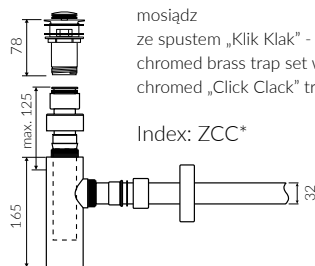

JACOB

UMYWALKA NABLATOWA COUNTERTOP WASHBASIN

Index: **P_U_042_01_0358**

- Zalecany sposób montażu / Recommended mounting method:
- Nablatowa / Countertop
- Dostosowana do typu baterii / Suitable with kind of faucets:
- Ściana / Wall mounted
- Nablatowa / Countertop
- Bez otworu na baterię / Without tap hole
- Bez przelewu / Without overflow
- Materiał / Material:
MINERALICAST® DURO
- biały połysk / white gloss
MINERALICAST® MAT
- biały mat / white matt
- Waga / Weight : 11,6 kg

DŁUGOŚĆ LENGTH	SZEROKOŚĆ WIDTH	WYSOKOŚĆ HEIGHT
358	358	247

Wymiary podane z tolerancją /
Dimensions specified with tolerance:

do/to 700 mm (+2/-0)
od/from 701 do/to 1200 mm (+3/-0)

PRODUKT KOMPATYBILNY Z / PRODUCT COMPATIBLE WITH:

* za dopłatą / additional fees apply

zestaw syfonowy PCV
ze spustem „Klik Klak” - chrom
PVC trap set with
chromed „Click Clack” trigger

Index: ZPC*

* za dopłatą / additional fees apply

zestaw syfonowy - chromowany
mosiądz
ze spustem „Klik Klak” - chrom
chromed brass trap set with
chromed „Click Clack” trigger

Index: ZCC*

* za dopłatą / additional fees apply

zestaw syfonowy PCV
ze spustem „Klik Klak” - chrom
- z czyszczeniem od góry
PVC trap set with
chromed „Click Clack” trigger
- cleaning from the top system