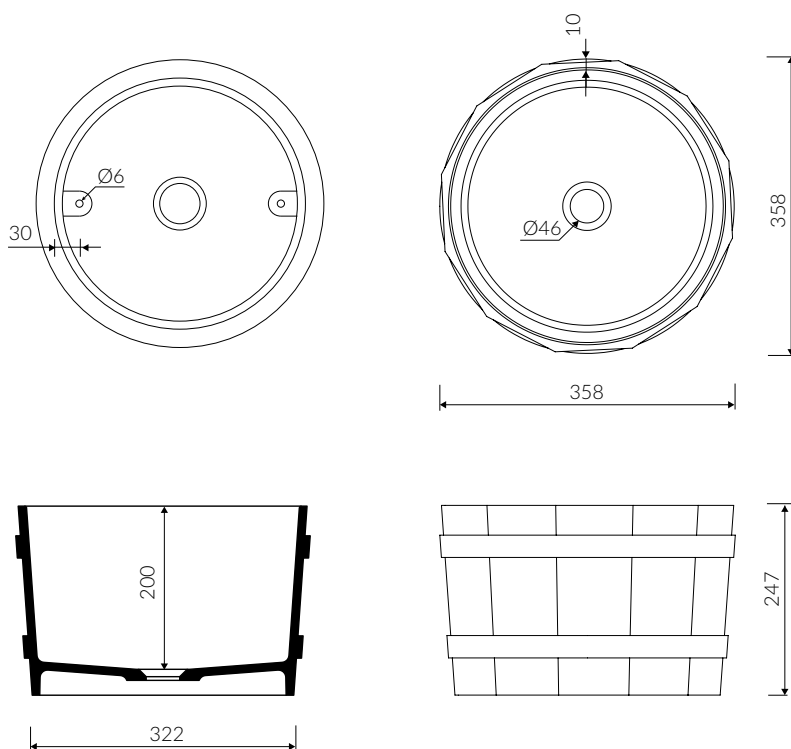

JACOB

UMYWALKA NABLATOWA COUNTERTOP WASHBASIN

Index: **P_U_042_01_0358**

- Zalecany sposób montażu / Recommended mounting method:
- Nablatowa / Countertop
- Dostosowana do typu baterii / Suitable with kind of faucets:
- Ściana / Wall mounted
- Nablatowa / Countertop
- Bez otworu na baterię / Without tap hole
- Bez przelewu / Without overflow
- Materiał / Material:
MINERALICAST® DURO
- biały połysk / white gloss
MINERALICAST® MAT
- biały mat / white matt
- Waga / Weight : 11,6 kg

DŁUGOŚĆ LENGTH	SZEROKOŚĆ WIDTH	WYSOKOŚĆ HEIGHT
358	358	247

Wymiary podane z tolerancją /
Dimensions specified with tolerance:

do/to 700 mm (+2/-0)
od/from 701 do/to 1200 mm (+3/-0)

PRODUKT KOMPATYBILNY Z / PRODUCT COMPATIBLE WITH: