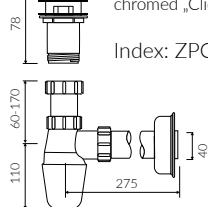

JACOB

UMYWALKA NABLATOWA COUNTERTOP WASHBASIN

Index: **P_U_042_01_0358**

- Zalecany sposób montażu / Recommended mounting method:
- Nablatowa / Countertop
- Dostosowana do typu baterii / Suitable with kind of faucets:
- Ściana / Wall mounted
- Nablatowa / Countertop
- Bez otworu na baterię / Without tap hole
- Bez przelewu / Without overflow
- Materiał / Material:
MINERALICAST® DURO
- biały połysk / white gloss
MINERALICAST® MAT
- biały mat / white matt
- Waga / Weight : 11,6 kg

DŁUGOŚĆ LENGTH	SZEROKOŚĆ WIDTH	WYSOKOŚĆ HEIGHT
358	358	247

Wymiary podane z tolerancją /
Dimensions specified with tolerance:

do/to 700 mm (+2/-0)
od/from 701 do/to 1200 mm (+3/-0)

PRODUKT KOMPATYBILNY Z / PRODUCT COMPATIBLE WITH:

* za dopłatą / additional fees apply

zestaw syfonowy PCV
ze spustem „Klik Klak” - chrom
PVC trap set with
chromed „Click Clack” trigger

Index: ZPC*

* za dopłatą / additional fees apply

zestaw syfonowy - chromowany
mosiądz
ze spustem „Klik Klak” - chrom
chromed brass trap set with
chromed „Click Clack” trigger