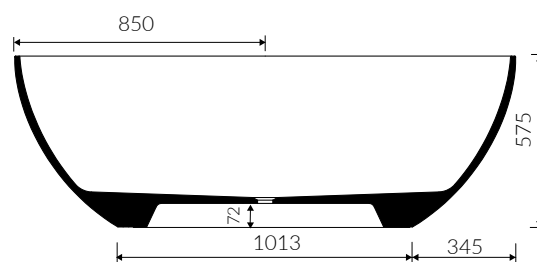

## WANNA DOŚCIENNA BACK TO WALL BATHTUB

Index: **P\_W\_681\_01\_1700**

- Zalecany sposób montażu / Recommended mounting method:  
- Dościenna / Back to wall
- Dostosowana do typu baterii / Suitable with kind of faucets:  
- Ścienne / Wall mounted  
- Podłogowa / Floor mounted standing
- Bez otworu na baterię / Without tap hole
- Bez przelewu / Without overflow
- Materiał / Material:  
MINERALICAST® DURO  
- biały połysk / white gloss  
MINERALICAST® MAT  
- biały mat / white matt  
MINERALICAST® STM BLACK  
- czarny połysk / black gloss

DŁUGOŚĆ LENGTH	SZEROKOŚĆ WIDTH	WYSOKOŚĆ HEIGHT
1700	892	580

- Bez konieczności ingerencji w podłogę przy zastosowaniu syfonu o wysokości poniżej 70 mm / If the syphon height is less than 70 mm drilling below the floor surface is not required

Waga / Weight : 163 kg  
Waga z wodą / Weight with water : 270 kg

Wymiary podane z tolerancją /  
Dimensions specified with tolerance:

długość / length: (+10 -10)  
szerokość / width (+10 -10)  
wysokość / height (+5 -5)