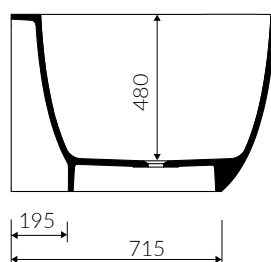

## WANNA DOŚCIENNA BACK TO WALL BATHTUB

Index: **P\_W\_681\_01\_1700**

- Zalecany sposób montażu / Recommended mounting method:  
- Dościenna / Back to wall
- Dostosowana do typu baterii / Suitable with kind of faucets:  
- Ścienne / Wall mounted  
- Podłogowa / Floor mounted standing
- Bez otworu na baterię / Without tap hole
- Bez przelewu / Without overflow
- Materiał / Material:  
MINERALICAST® DURO  
- biały połysk / white gloss  
MINERALICAST® MAT  
- biały mat / white matt  
MINERALICAST® STM BLACK  
- czarny połysk / black gloss

DŁUGOŚĆ LENGTH	SZEROKOŚĆ WIDTH	WYSOKOŚĆ HEIGHT
1700	892	580

- Bez konieczności ingerencji w podłogę przy zastosowaniu syfonu o wysokości poniżej 70 mm / If the syphon height is less than 70 mm drilling below the floor surface is not required

Waga / Weight : 163 kg  
Waga z wodą / Weight with water : 270 kg

Wymiary podane z tolerancją /  
Dimensions specified with tolerance:

długość / length: (+10 -10)  
szerokość / width (+10 -10)  
wysokość / height (+5 -5)