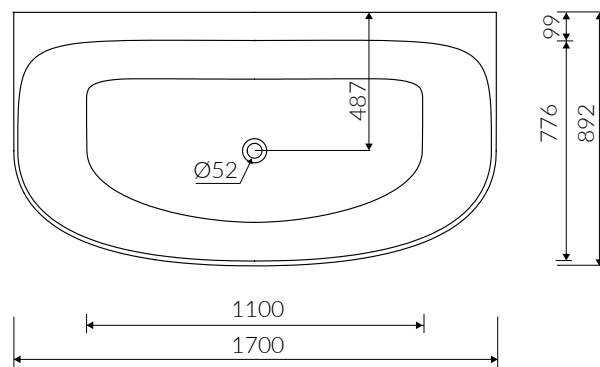

## WANNA DOŚCIENNA BACK TO WALL BATHTUB

Index: **P\_W\_681\_01\_1700**

- Zalecany sposób montażu / Recommended mounting method:  
- Dościenna / Back to wall
- Dostosowana do typu baterii / Suitable with kind of faucets:  
- Ścienne / Wall mounted  
- Podłogowa / Floor mounted standing
- Bez otworu na baterię / Without tap hole
- Bez przelewu / Without overflow
- Materiał / Material:  
MINERALICAST® DURO  
- biały połysk / white gloss  
MINERALICAST® MAT  
- biały mat / white matt  
MINERALICAST® STM BLACK  
- czarny połysk / black gloss

DŁUGOŚĆ LENGTH	SZEROKOŚĆ WIDTH	WYSOKOŚĆ HEIGHT
1700	892	580

- Bez konieczności ingerencji w podłogę przy zastosowaniu syfonu o wysokości poniżej 70 mm / If the syphon height is less than 70 mm drilling below the floor surface is not required

Waga / Weight : 163 kg  
Waga z wodą / Weight with water : 270 kg

Wymiary podane z tolerancją /  
Dimensions specified with tolerance:

długość / length: (+10 -10)  
szerokość / width (+10 -10)  
wysokość / height (+5 -5)