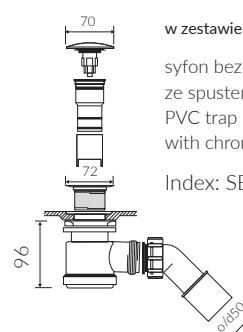

w zestawie / set included
syfon bezprzelewowy PCV
ze spustem „Klik Klak” - chrom
PVC trap set
with chromed waste and „Click Clack” trigger
Index: SBK