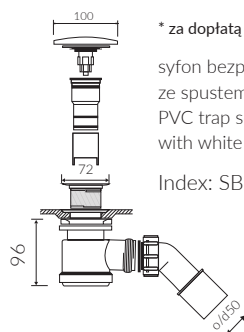

Wymiary podane z tolerancją /
Dimensions specified with tolerance:

długość / length: (+10 -10)
szerokość / width (+10 -10)
wysokość / height (+5 -5)

PRODUKT KOMPATYBILNY Z / PRODUCT COMPATIBLE WITH:

* za dopłatą / additional fees apply
syfon bezprzelewowy PCV
ze spustem „Klik Klak” - biały
PVC trap set
with white waste and „Click Clack” trigger
Index: SBKW*