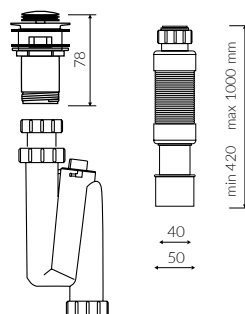

ISAR S

- Zalecany sposób montażu / Recommended mounting method:
 - Wolnostojąca / Free-standing
- Dostosowana do typu baterii / Suitable with kind of faucets:
 - Ściana / Wall mounted
 - Podłogowa / Floor mounted standing
- Bez otworu na baterię / Without tap hole
- Bez przelewu / Without overflow
- Materiał / Material:
 - MINERALICAST® DURO
 - biały połysk / white gloss
 - MINERALICAST® MAT
 - biały mat / white matt
 - MINERALICAST® STM BLACK
 - czarny połysk / black gloss
- Waga / Weight : 37 kg

UMYWALKA WOLNOSTOJĄCA FREE-STANDING WASHBASIN

Index: P_S_039_03_0455

DŁUGOŚĆ LENGTH	SZEROKOŚĆ WIDTH	WYSOKOŚĆ HEIGHT
455	328	845

Wymiary podane z tolerancją / Dimensions specified with tolerance:
do 700 mm (+2 -0) od 701 do 1200 mm (+3 -0)

PRODUKT KOMPATYBILNY Z / PRODUCT COMPATIBLE WITH:

w zestawie / set included
zestaw syfonowy pionowy - PVC
ze spustem „Klik Klak” - chrom
PVC vertical trap set
with chromed „Click Clack” trigger
Index: ZPCP