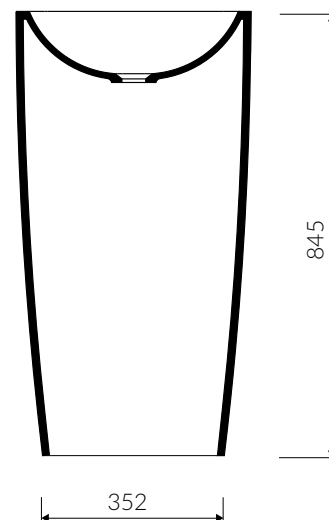

ISAR S

- Zalecany sposób montażu / Recommended mounting method:
 - Wolnostojąca / Free-standing
- Dostosowana do typu baterii / Suitable with kind of faucets:
 - Ściana / Wall mounted
 - Podłogowa / Floor mounted standing
- Bez otworu na baterię / Without tap hole
- Bez przelewu / Without overflow
- Materiał / Material:
 - MINERALICAST® DURO
 - biały połysk / white gloss
 - MINERALICAST® MAT
 - biały mat / white matt
 - MINERALICAST® STM BLACK
 - czarny połysk / black gloss
- Waga / Weight : 37 kg

UMYWALKA WOLNOSTOJĄCA FREE-STANDING WASHBASIN

Index: P_S_039_03_0455

DŁUGOŚĆ LENGTH	SZEROKOŚĆ WIDTH	WYSOKOŚĆ HEIGHT
455	328	845

Wymiary podane z tolerancją / Dimensions specified with tolerance:
do 700 mm (+2 -0) od 701 do 1200 mm (+3 -0)