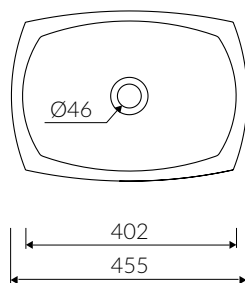

ISAR S

- Zalecany sposób montażu / Recommended mounting method:
 - Wolnostojąca / Free-standing
- Dostosowana do typu baterii / Suitable with kind of faucets:
 - Ściana / Wall mounted
 - Podłogowa / Floor mounted standing
- Bez otworu na baterię / Without tap hole
- Bez przelewu / Without overflow
- Materiał / Material:
 - MINERALICAST® DURO
 - biały połysk / white gloss
 - MINERALICAST® MAT
 - biały mat / white matt
 - MINERALICAST® STM BLACK
 - czarny połysk / black gloss
- Waga / Weight : 37 kg

UMYWALKA WOLNOSTOJĄCA FREE-STANDING WASHBASIN

Index: P_S_039_03_0455

DŁUGOŚĆ LENGTH	SZEROKOŚĆ WIDTH	WYSOKOŚĆ HEIGHT
455	328	845

Wymiary podane z tolerancją / Dimensions specified with tolerance:
do 700 mm (+2 -0) od 701 do 1200 mm (+3 -0)