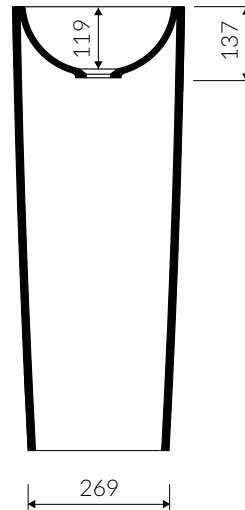

ISAR S

- Zalecany sposób montażu / Recommended mounting method:
 - Wolnostojąca / Free-standing
- Dostosowana do typu baterii / Suitable with kind of faucets:
 - Ściana / Wall mounted
 - Podłogowa / Floor mounted standing
- Bez otworu na baterię / Without tap hole
- Bez przelewu / Without overflow
- Materiał / Material:
 - MINERALICAST® DURO
 - biały połysk / white gloss
 - MINERALICAST® MAT
 - biały mat / white matt
 - MINERALICAST® STM BLACK
 - czarny połysk / black gloss
- Waga / Weight : 37 kg

UMYWALKA WOLNOSTOJĄCA FREE-STANDING WASHBASIN

Index: P_S_039_03_0455

DŁUGOŚĆ LENGTH	SZEROKOŚĆ WIDTH	WYSOKOŚĆ HEIGHT
455	328	845

Wymiary podane z tolerancją / Dimensions specified with tolerance:
do 700 mm (+2 -0) od 701 do 1200 mm (+3 -0)