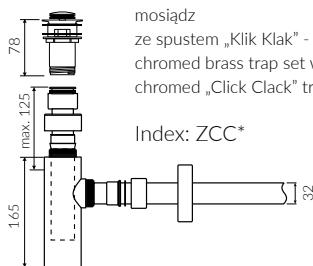

## REGULOWANA / REGULATED

- Zalecany sposób montażu / recommended mounting method:  
- Wisząca / Wall-mounted
- Możliwość montowania na wspornikach / Installing on supports possible  
\* Wsporniki doklejane do umywalki / The brackets are glued into the sink  
\* Pozycja wsporników wskazana przez klienta / Location of the brackets to be indicated by the customer
- Możliwość docięcia na wymiar / Custom sizes possible
- Dostosowana do typu baterii / Suitable with kind of faucets:  
- Ścienne / Wall mounted  
- Nablutowa / Countertop
- Z otworem lub bez otworu na baterię / with or without tap hole
- Z przelewem / With overflow
- Materiał / Material:  
MINERALICAST® DURO  
- biały połysk / white gloss  
MINERALICAST® MAT  
- biały mat / white matt
- Waga / Weight : 33,5 kg

### UMYWALKA WISZĄCA WALL-MOUNTED WASHBASIN

Index: **P\_R\_486\_01\_1800**

DŁUGOŚĆ LENGTH	SZEROKOŚĆ WIDTH	WYSOKOŚĆ HEIGHT
min: 600	480	200
max: 1800		

Wymiary podane z tolerancją / Dimensions specified with tolerance:  
do/to 700 mm (+2 -0) od/from 701 do/to 1200 mm (+3 -0)

\* za dopłatą / additional fees apply

PRODUKT KOMPATYBILNY Z / PRODUCT COMPATIBLE WITH:

\* za dopłatą / additional fees apply

zestaw syfonowy PCV  
ze spustem „Klik Klak” - chrom  
PVC trap set with  
chromed „Click Clack” trigger

Index: ZPC\*

\* za dopłatą / additional fees apply

zestaw syfonowy - chromowany  
mosiądz  
ze spustem „Klik Klak” - chrom  
chromed brass trap set with  
chromed „Click Clack” trigger

Index: ZCC\*

\* za dopłatą / additional fees apply