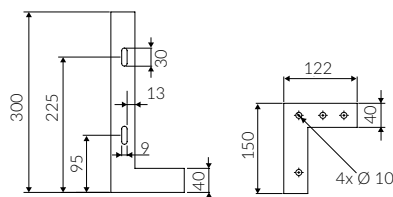

Wymiary podane z tolerancją / Dimensions specified with tolerance:
do/to 700 mm (+2 -0) od/from 701 do/to 1200 mm (+3 -0)

* za dopłatą / additional fees apply