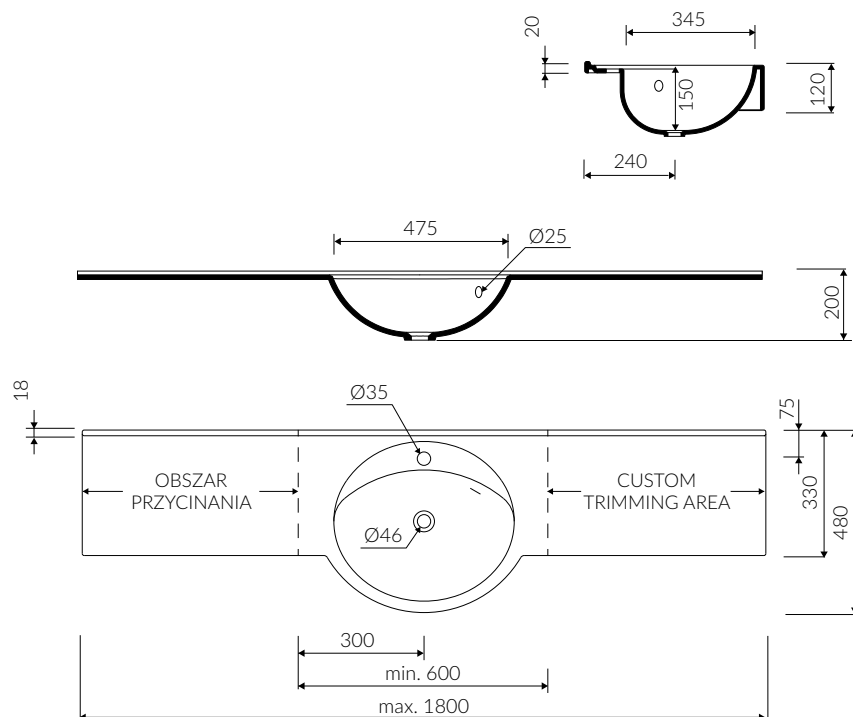

## REGULOWANA / REGULATED

- Zalecany sposób montażu / recommended mounting method:  
- Wisząca / Wall-mounted
- Możliwość montowania na wspornikach / Installing on supports possible  
\* Wsporniki doklejane do umywalki / The brackets are glued into the sink  
\* Pozycja wsporników wskazana przez klienta / Location of the brackets to be indicated by the customer
- Możliwość docięcia na wymiar / Custom sizes possible
- Dostosowana do typu baterii / Suitable with kind of faucets:  
- Ścienne / Wall mounted  
- Nablutowa / Countertop
- Z otworem lub bez otworu na baterię / with or without tap hole
- Z przelewem / With overflow
- Materiał / Material:  
MINERALICAST® DURO  
- biały połysk / white gloss  
MINERALICAST® MAT  
- biały mat / white matt
- Waga / Weight : 33,5 kg

### UMYWALKA WISZĄCA WALL-MOUNTED WASHBASIN

Index: **P\_R\_486\_01\_1800**

DŁUGOŚĆ LENGTH	SZEROKOŚĆ WIDTH	WYSOKOŚĆ HEIGHT
min: 600	480	200
max: 1800		

Wymiary podane z tolerancją / Dimensions specified with tolerance:  
do/to 700 mm (+2 -0) od/from 701 do/to 1200 mm (+3 -0)