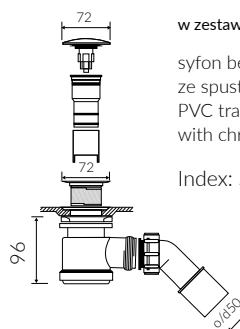

w zestawie / set included

syfon bezprzelewowy PCV
ze spustem „Klik Klak” - chrom
PVC trap set
with chromed waste and „Click Clack” trigger

Index: SBK