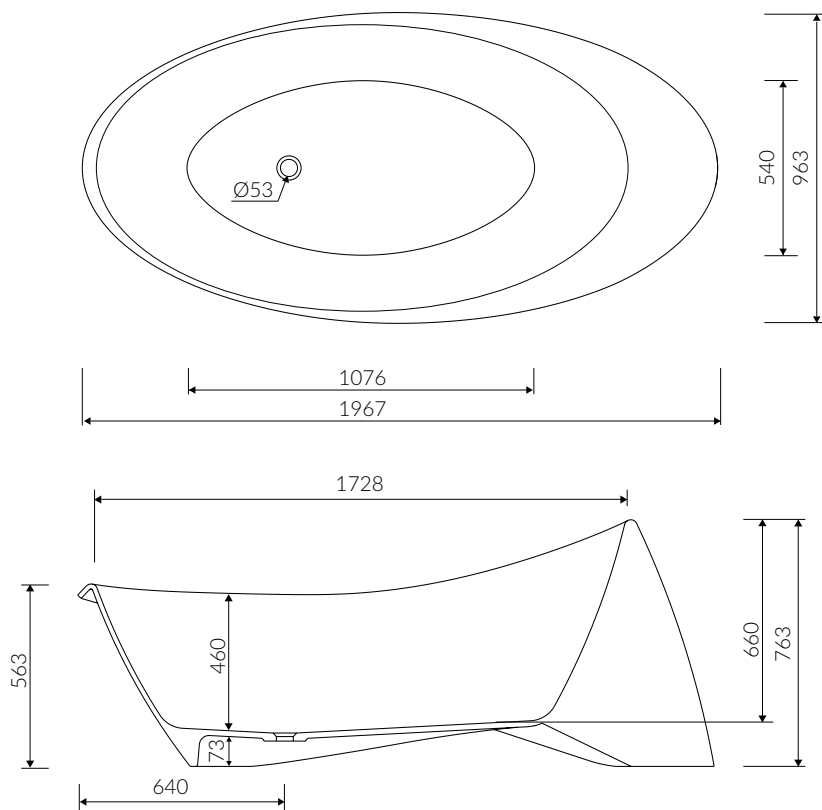

- Waga / Weight : 170 kg
Waga z wodą / Weight with water : 351 kg

Wymiary podane z tolerancją /
Dimensions specified with tolerance:

długość / length: (+10 -10)

szerokość / width (+5 -5)

wysokość / height (+5 -5)