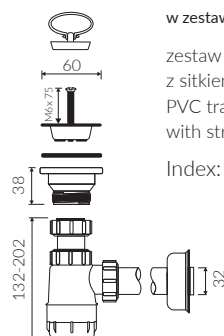

FLORA

- Zalecany sposób montażu / Recommended mounting method:
- Stojąca-przyścienna / Back to wall floor standing
- Montaż za pomocą haków / Installed with hooks
- Dostosowana do typu baterii / Suitable with kind of faucets:
- Ścienna / Wall mounted
- Bez otworu na baterię / Without tap hole
- Bez przelewu / Without overflow
- Z płytką / With waste cover
- Z możliwością zamknięcia odpływu wody przy zastosowaniu zestawu ZCCN
Use ZCCN syphon to stop water draining
- Materiał / Material:
MINERALICAST® DURO
- biały połysk / white gloss
MINERALICAST® MAT
- biały mat / white matt
- Waga / Weight : 37 kg

UMYWALKA STOJĄCA-PRZYŚCIENNA BACK TO WALL FLOOR STANDING WASHBASIN

Index: P_S_033_01_0762

DŁUGOŚĆ LENGTH	SZEROKOŚĆ WIDTH	WYSOKOŚĆ HEIGHT
762	358	910

Wymiary podane z tolerancją /
Dimensions specified with tolerance:

do/to 700 mm (+2 -0)
od/from 701 do/ to 1200 mm (+3 -0)

PRODUKT KOMPATYBILNY Z / PRODUCT COMPATIBLE WITH:

w zestawie / set included

w zestawie / set included

zestaw syfonowy PCV
z sitkiem i gumowym korkiem
PVC trap set
with strainer and rubber plug
Index: ZPS