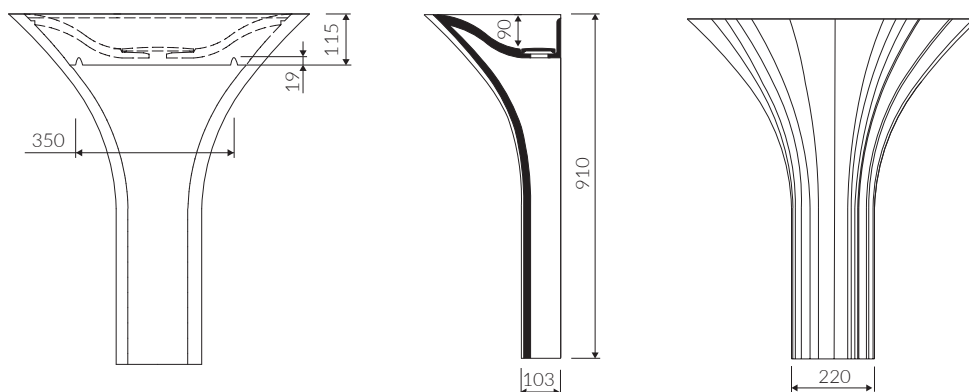

FLORA

- Zalecany sposób montażu / Recommended mounting method:
- Stojąca-przyścienna / Back to wall floor standing
- Montaż za pomocą haków / Installed with hooks
- Dostosowana do typu baterii / Suitable with kind of faucets:
- Ścienna / Wall mounted
- Bez otworu na baterię / Without tap hole
- Bez przelewu / Without overflow
- Z płytką / With waste cover
- Z możliwością zamknięcia odpływu wody przy zastosowaniu zestawu ZCCN
Use ZCCN syphon to stop water draining
- Materiał / Material:
MINERALICAST® DURO
- biały połysk / white gloss
MINERALICAST® MAT
- biały mat / white matt
- Waga / Weight : 37 kg

UMYWALKA STOJĄCA-PRZYŚCIENNA BACK TO WALL FLOOR STANDING WASHBASIN

Index: P_S_033_01_0762

DŁUGOŚĆ LENGTH	SZEROKOŚĆ WIDTH	WYSOKOŚĆ HEIGHT
762	358	910

Wymiary podane z tolerancją /
Dimensions specified with tolerance:

do/to 700 mm (+2 -0)
od/from 701 do/ to 1200 mm (+3 -0)

PRODUKT KOMPATYBILNY Z / PRODUCT COMPATIBLE WITH:

w zestawie / set included

w zestawie / set included

zestaw syfonowy PCV
z sitkiem i gumowym korkiem
PVC trap set
with strainer and rubber plug
Index: ZPS