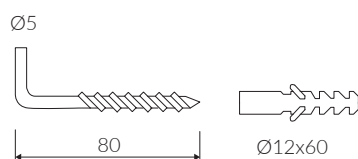

FLORA

- Zalecany sposób montażu / Recommended mounting method:
- Stojąca-przyścienna / Back to wall floor standing
- Montaż za pomocą haków / Installed with hooks
- Dostosowana do typu baterii / Suitable with kind of faucets:
- Ścienna / Wall mounted
- Bez otworu na baterię / Without tap hole
- Bez przelewu / Without overflow
- Z płytką / With waste cover
- Z możliwością zamknięcia odpływu wody przy zastosowaniu zestawu ZCCN
Use ZCCN syphon to stop water draining
- Materiał / Material:
MINERALICAST® DURO
- biały połysk / white gloss
MINERALICAST® MAT
- biały mat / white matt
- Waga / Weight : 37 kg

UMYWALKA STOJĄCA-PRZYŚCIENNA BACK TO WALL FLOOR STANDING WASHBASIN

Index: P_S_033_01_0762

DŁUGOŚĆ LENGTH	SZEROKOŚĆ WIDTH	WYSOKOŚĆ HEIGHT
762	358	910

Wymiary podane z tolerancją /
Dimensions specified with tolerance:

do/to 700 mm (+2 -0)
od/from 701 do/ to 1200 mm (+3 -0)

PRODUKT KOMPATYBILNY Z / PRODUCT COMPATIBLE WITH:

w zestawie / set included

w zestawie / set included

zestaw syfonowy PCV
z sitkiem i gumowym korkiem
PVC trap set
with strainer and rubber plug
Index: ZPS