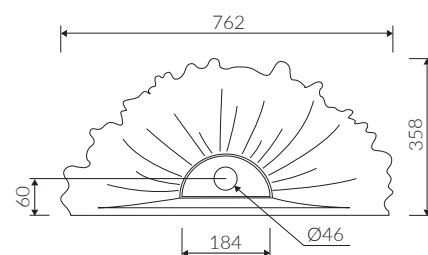

FLORA

- Zalecany sposób montażu / Recommended mounting method:
- Stojąca-przyścienna / Back to wall floor standing
- Montaż za pomocą haków / Installed with hooks
- Dostosowana do typu baterii / Suitable with kind of faucets:
- Ścienna / Wall mounted
- Bez otworu na baterię / Without tap hole
- Bez przelewu / Without overflow
- Z płytką / With waste cover
- Z możliwością zamknięcia odpływu wody przy zastosowaniu zestawu ZCCN
Use ZCCN syphon to stop water draining
- Materiał / Material:
MINERALICAST® DURO
- biały połysk / white gloss
MINERALICAST® MAT
- biały mat / white matt
- Waga / Weight : 37 kg

UMYWALKA STOJĄCA-PRZYŚCIENNA BACK TO WALL FLOOR STANDING WASHBASIN

Index: P_S_033_01_0762

DŁUGOŚĆ LENGTH	SZEROKOŚĆ WIDTH	WYSOKOŚĆ HEIGHT
762	358	910

Wymiary podane z tolerancją /
Dimensions specified with tolerance:

do/to 700 mm (+2 -0)
od/from 701 do/ to 1200 mm (+3 -0)

PRODUKT KOMPATYBILNY Z / PRODUCT COMPATIBLE WITH:

w zestawie / set included

w zestawie / set included

zestaw syfonowy PCV
z sitkiem i gumowym korkiem
PVC trap set
with strainer and rubber plug
Index: ZPS