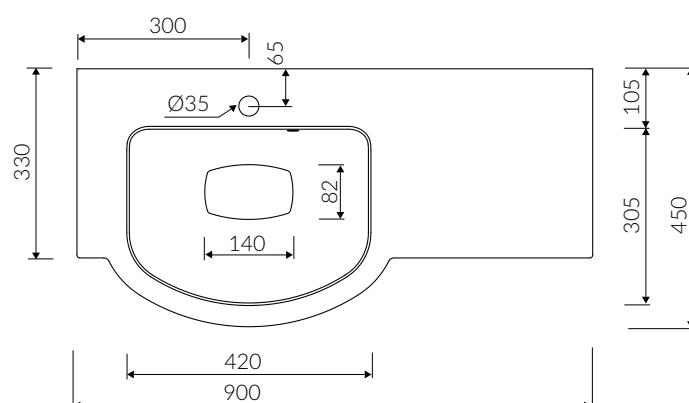

# EMMA 90 L/R

zdjęcie / photo: EMMA 900 L

- Zalecany sposób montażu / Recommended mounting method:  
- Meblowa / Vanity
- Dostosowana do typu baterii / Suitable with kind of faucets:  
- Ściana / Wall mounted  
- Nablátowa / Countertop
- Z otworem lub bez otworu na baterię / With or without tap hole
- Z przelewem zintegrowanym/ With integrated overflow
- Z płytką / With waste cover
- Z możliwością zamknięcia odpływu wody przy zastosowaniu zestawu ZCCN  
Use ZCCN syphon to stop water draining
- Materiał / Material:  
MINERALICAST® DURO  
- biały połysk / white gloss  
MINERALICAST® MAT  
- biały mat / white matt  
MINERALICAST® STM BLACK  
- czarny połysk / black gloss
- Waga / Weight : 15 kg

## UMYWALKA MEBLOWA VANITY WASHBASIN

Lewa / Left Index: **P\_U\_027\_03\_0900**

Prawa / Right Index: **P\_U\_027\_04\_0900**

DŁUGOŚĆ LENGTH	SZEROKOŚĆ WIDTH	WYSOKOŚĆ HEIGHT
900	450	178

Wymiary podane z tolerancją /  
Dimensions specified with tolerance:

do/to 700 mm (0/+2)  
od/from 701 do/to 1200 mm (0/+3)

PRODUKT KOMPATYBILNY Z / PRODUCT COMPATIBLE WITH: