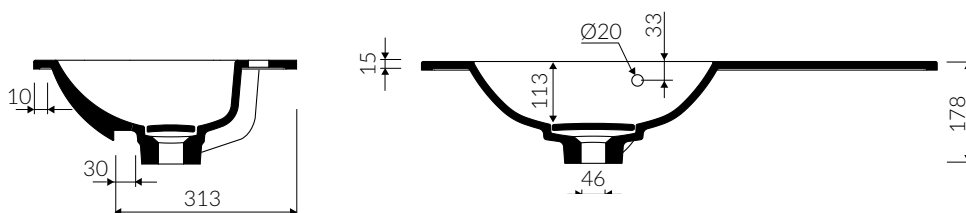

# EMMA 90 L/R

zdjęcie / photo: EMMA 900 L

- Zalecany sposób montażu / Recommended mounting method:  
- Meblowa / Vanity
- Dostosowana do typu baterii / Suitable with kind of faucets:  
- Ściana / Wall mounted  
- Nablátowa / Countertop
- Z otworem lub bez otworu na baterię / With or without tap hole
- Z przelewem zintegrowanym/ With integrated overflow
- Z płytką / With waste cover
- Z możliwością zamknięcia odpływu wody przy zastosowaniu zestawu ZCCN  
Use ZCCN syphon to stop water draining
- Materiał / Material:  
MINERALICAST® DURO  
- biały połysk / white gloss  
MINERALICAST® MAT  
- biały mat / white matt  
MINERALICAST® STM BLACK  
- czarny połysk / black gloss
- Waga / Weight : 15 kg

## UMYWALKA MEBLOWA VANITY WASHBASIN

Lewa / Left Index: **P\_U\_027\_03\_0900**

Prawa / Right Index: **P\_U\_027\_04\_0900**

DŁUGOŚĆ LENGTH	SZEROKOŚĆ WIDTH	WYSOKOŚĆ HEIGHT
900	450	178

Wymiary podane z tolerancją /  
Dimensions specified with tolerance:

do/to 700 mm (0/+2)  
od/from 701 do/to 1200 mm (0/+3)

PRODUKT KOMPATYBILNY Z / PRODUCT COMPATIBLE WITH: