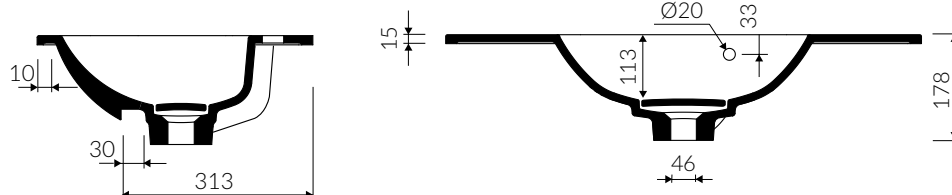

## UMYWALKA MEBLOWA VANITY WASHBASIN

Index: **P\_U\_027\_02\_0800**

- Zalecany sposób montażu / Recommended mounting method:  
- Meblowa / Vanity
- Dostosowana do typu baterii / Suitable with kind of faucets:  
- Ściana / Wall mounted  
- Nablatowa / Countertop
- Z otworem lub bez otworu na baterię / With or without tap hole
- Z przelewem zintegrowanym/ With integrated overflow
- Z płytką / With waste cover
- Z możliwością zamknięcia odpływu wody przy zastosowaniu zestawu ZCCN  
Use ZCCN syphon to stop water draining
- Materiał / Material:  
MINERALICAST® DURO  
- biały połysk / white gloss  
MINERALICAST® MAT  
- biały mat / white matt  
MINERALICAST® STM BLACK  
- czarny połysk / black gloss
- Waga / Weight : 13,3 kg

DŁUGOŚĆ LENGTH	SZEROKOŚĆ WIDTH	WYSOKOŚĆ HEIGHT
800	450	178

Wymiary podane z tolerancją /  
Dimensions specified with tolerance:

do/to 700 mm (0/+2)  
od/from 701 do/to 1200 mm (0/+3)

PRODUKT KOMPATYBILNY Z / PRODUCT COMPATIBLE WITH: