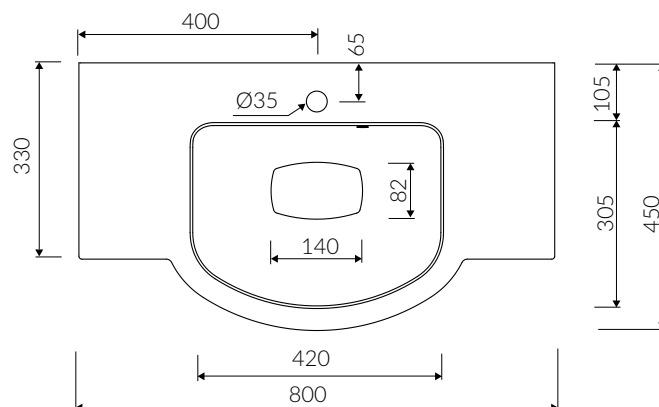

## UMYWALKA MEBLOWA VANITY WASHBASIN

Index: **P\_U\_027\_02\_0800**

- Zalecany sposób montażu / Recommended mounting method:  
- Meblowa / Vanity
- Dostosowana do typu baterii / Suitable with kind of faucets:  
- Ściana / Wall mounted  
- Nablatowa / Countertop
- Z otworem lub bez otworu na baterię / With or without tap hole
- Z przelewem zintegrowanym/ With integrated overflow
- Z płytką / With waste cover
- Z możliwością zamknięcia odpływu wody przy zastosowaniu zestawu ZCCN  
Use ZCCN syphon to stop water draining
- Materiał / Material:  
MINERALICAST® DURO  
- biały połysk / white gloss  
MINERALICAST® MAT  
- biały mat / white matt  
MINERALICAST® STM BLACK  
- czarny połysk / black gloss
- Waga / Weight : 13,3 kg

DŁUGOŚĆ LENGTH	SZEROKOŚĆ WIDTH	WYSOKOŚĆ HEIGHT
800	450	178

Wymiary podane z tolerancją /  
Dimensions specified with tolerance:

do/to 700 mm (0/+2)  
od/from 701 do/to 1200 mm (0/+3)

PRODUKT KOMPATYBILNY Z / PRODUCT COMPATIBLE WITH: