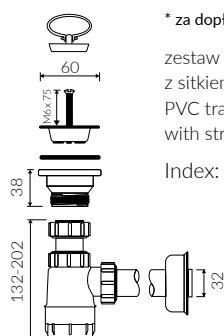

## UMYWALKA MEBLOWA VANITY WASHBASIN

Index: **P\_U\_027\_02\_0800**

- Zalecany sposób montażu / Recommended mounting method:  
- Meblowa / Vanity
- Dostosowana do typu baterii / Suitable with kind of faucets:  
- Ściana / Wall mounted  
- Nablatowa / Countertop
- Z otworem lub bez otworu na baterię / With or without tap hole
- Z przelewem zintegrowanym/ With integrated overflow
- Z płytką / With waste cover
- Z możliwością zamknięcia odpływu wody przy zastosowaniu zestawu ZCCN  
Use ZCCN syphon to stop water draining
- Materiał / Material:  
MINERALICAST® DURO  
- biały połysk / white gloss  
MINERALICAST® MAT  
- biały mat / white matt  
MINERALICAST® STM BLACK  
- czarny połysk / black gloss
- Waga / Weight : 13,3 kg

DŁUGOŚĆ LENGTH	SZEROKOŚĆ WIDTH	WYSOKOŚĆ HEIGHT
800	450	178

Wymiary podane z tolerancją /  
Dimensions specified with tolerance:

do/to 700 mm (0/+2)  
od/from 701 do/to 1200 mm (0/+3)

PRODUKT KOMPATYBILNY Z / PRODUCT COMPATIBLE WITH: