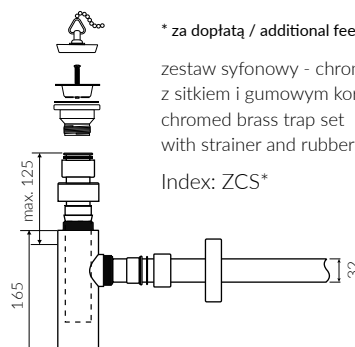

## UMYWALKA MEBLOWA VANITY WASHBASIN

Index: **P\_U\_027\_02\_0800**

- Zalecany sposób montażu / Recommended mounting method:  
- Meblowa / Vanity
- Dostosowana do typu baterii / Suitable with kind of faucets:  
- Ściana / Wall mounted  
- Nablatowa / Countertop
- Z otworem lub bez otworu na baterię / With or without tap hole
- Z przelewem zintegrowanym/ With integrated overflow
- Z płytką / With waste cover
- Z możliwością zamknięcia odpływu wody przy zastosowaniu zestawu ZCCN  
Use ZCCN syphon to stop water draining
- Materiał / Material:  
MINERALICAST® DURO  
- biały połysk / white gloss  
MINERALICAST® MAT  
- biały mat / white matt  
MINERALICAST® STM BLACK  
- czarny połysk / black gloss
- Waga / Weight : 13,3 kg

DŁUGOŚĆ LENGTH	SZEROKOŚĆ WIDTH	WYSOKOŚĆ HEIGHT
800	450	178

Wymiary podane z tolerancją /  
Dimensions specified with tolerance:

do/to 700 mm (0/+2)  
od/from 701 do/to 1200 mm (0/+3)

PRODUKT KOMPATYBILNY Z / PRODUCT COMPATIBLE WITH:

\* za dopłatą / additional fees apply  
zestaw syfonowy PCV  
z sitkiem i gumowym korkiem  
PVC trap set  
with strainer and rubber plug  
Index: ZPS\*

\* za dopłatą / additional fees apply  
zestaw syfonowy - chromowany mosiądz  
z sitkiem i gumowym korkiem  
chromed brass trap set  
with strainer and rubber plug  
Index: ZCS\*

\* za dopłatą / additional fees apply  
zestaw syfonowy PCV  
ze spustem „pop down” - chrom  
PVC trap set with  
chromed „pop down” waste trigger  
Index: ZCCN\*