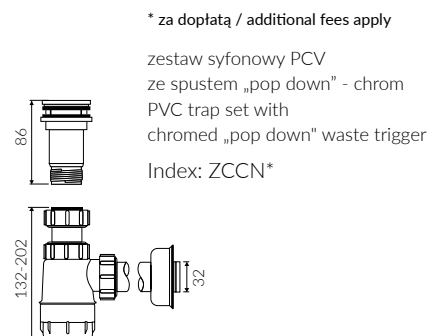

## UMYWALKA MEBLOWA VANITY WASHBASIN

Index: **P\_U\_027\_02\_0800**

- Zalecany sposób montażu / Recommended mounting method:  
- Meblowa / Vanity
- Dostosowana do typu baterii / Suitable with kind of faucets:  
- Ściana / Wall mounted  
- Nablatowa / Countertop
- Z otworem lub bez otworu na baterię / With or without tap hole
- Z przelewem zintegrowanym/ With integrated overflow
- Z płytką / With waste cover
- Z możliwością zamknięcia odpływu wody przy zastosowaniu zestawu ZCCN  
Use ZCCN syphon to stop water draining
- Materiał / Material:  
MINERALICAST® DURO  
- biały połysk / white gloss  
MINERALICAST® MAT  
- biały mat / white matt  
MINERALICAST® STM BLACK  
- czarny połysk / black gloss
- Waga / Weight : 13,3 kg

DŁUGOŚĆ LENGTH	SZEROKOŚĆ WIDTH	WYSOKOŚĆ HEIGHT
800	450	178

Wymiary podane z tolerancją /  
Dimensions specified with tolerance:

do/to 700 mm (0/+2)  
od/from 701 do/to 1200 mm (0/+3)

PRODUKT KOMPATYBILNY Z / PRODUCT COMPATIBLE WITH:

\* za dopłatą / additional fees apply  
zestaw syfonowy PCV  
z sitkiem i gumowym korkiem  
PVC trap set  
with strainer and rubber plug  
Index: ZPS\*

\* za dopłatą / additional fees apply  
zestaw syfonowy - chromowany mosiądz  
z sitkiem i gumowym korkiem  
chromed brass trap set  
with strainer and rubber plug  
Index: ZCS\*