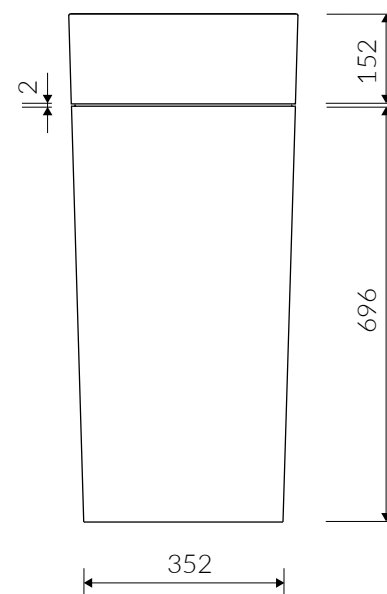

# DUO S

- Zalecany sposób montażu / Recommended mounting method:  
- Wolnostojąca / Free-standing
- Dostosowana do typu baterii / Suitable with kind of faucets:  
- Ściana / Wall mounted  
- Podłogowa / Floor mounted standing
- Bez otworu na baterię / Without tap hole
- Bez przelewu / Without overflow
- Materiał / Material:  
MINERALICAST® DURO  
- MONOCAST white gloss  
MINERALICAST® MAT  
- biały mat / white matt  
MINERALICAST® STM BLACK  
- czarny połysk / black gloss
- Waga / Weight : 40,8 kg

## UMYWALKA WOLNOSTOJĄCA Z BIAŁYM POSTUMENTEM FREE-STANDING WASHBASIN WITH BLACK POSTUMENT

Index: **P\_S\_536\_09\_0380**

DŁUGOŚĆ LENGTH	SZEROKOŚĆ WIDTH	WYSOKOŚĆ HEIGHT
380	380	850

Wymiary podane z tolerancją /  
Dimensions specified with tolerance:

do/to 700 mm (+2/-0)  
od/from 701 do/to 1200 mm (+3/-0)

PRODUKT KOMPATYBILNY Z / PRODUCT COMPATIBLE WITH:

**w zestawie / set included**  
zestaw syfonowy pionowy - PVC  
ze spustem „Klik Klak” - chrom  
PVC vertical trap set  
with chromed „Click Clack” trigger  
Index: ZPCP