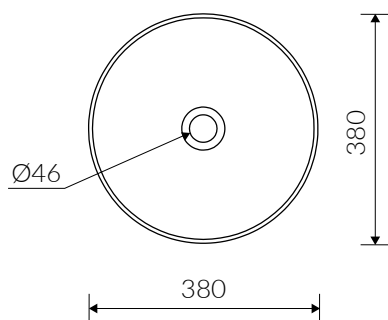

# DUO S

- Zalecany sposób montażu / Recommended mounting method:  
- Wolnostojąca / Free-standing
- Dostosowana do typu baterii / Suitable with kind of faucets:  
- Ściana / Wall mounted  
- Podłogowa / Floor mounted standing
- Bez otworu na baterię / Without tap hole
- Bez przelewu / Without overflow
- Materiał / Material:  
MINERALICAST® DURO  
- MONOCAST white gloss  
MINERALICAST® MAT  
- biały mat / white matt  
MINERALICAST® STM BLACK  
- czarny połysk / black gloss
- Waga / Weight : 40,8 kg

## UMYWALKA WOLNOSTOJĄCA Z BIAŁYM POSTUMENTEM FREE-STANDING WASHBASIN WITH BLACK POSTUMENT

Index: **P\_S\_536\_09\_0380**

DŁUGOŚĆ LENGTH	SZEROKOŚĆ WIDTH	WYSOKOŚĆ HEIGHT
380	380	850

Wymiary podane z tolerancją /  
Dimensions specified with tolerance:

do/to 700 mm (+2/-0)  
od/from 701 do/to 1200 mm (+3/-0)

PRODUKT KOMPATYBILNY Z / PRODUCT COMPATIBLE WITH:

**w zestawie / set included**  
zestaw syfonowy pionowy - PVC  
ze spustem „Klik Klak” - chrom  
PVC vertical trap set  
with chromed „Click Clack” trigger  
Index: ZPCP