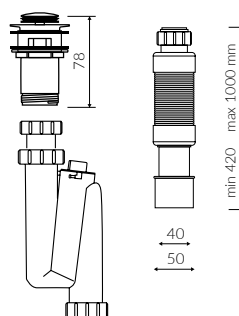

# DUO S

- Zalecany sposób montażu / Recommended mounting method:  
- Wolnostojąca / Free-standing
- Dostosowana do typu baterii / Suitable with kind of faucets:  
- Ściana / Wall mounted  
- Podłogowa / Floor mounted standing
- Bez otworu na baterię / Without tap hole
- Bez przelewu / Without overflow
- Materiał / Material:  
MINERALICAST® DURO  
- MONOCAST white gloss  
MINERALICAST® MAT  
- biały mat / white matt  
MINERALICAST® STM BLACK  
- czarny połysk / black gloss
- Waga / Weight : 40,8 kg

## UMYWALKA WOLNOSTOJĄCA Z BIAŁYM POSTUMENTEM FREE-STANDING WASHBASIN WITH BLACK POSTUMENT

Index: **P\_S\_536\_09\_0380**

DŁUGOŚĆ LENGTH	SZEROKOŚĆ WIDTH	WYSOKOŚĆ HEIGHT
380	380	850

Wymiary podane z tolerancją /  
Dimensions specified with tolerance:

do/to 700 mm (+2/-0)  
od/from 701 do/to 1200 mm (+3/-0)

PRODUKT KOMPATYBILNY Z / PRODUCT COMPATIBLE WITH:

**w zestawie / set included**  
zestaw syfonowy pionowy - PVC  
ze spustem „Klik Klak” - chrom  
PVC vertical trap set  
with chromed „Click Clack” trigger  
Index: ZPCP