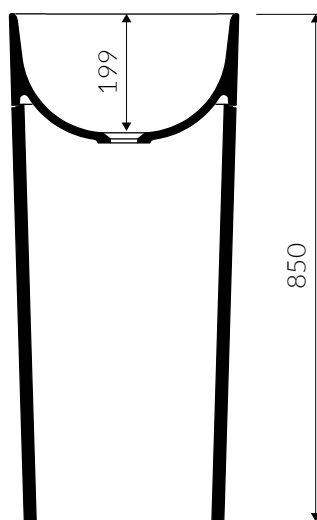

# DUO S

- Zalecany sposób montażu / Recommended mounting method:  
- Wolnostojąca / Free-standing
- Dostosowana do typu baterii / Suitable with kind of faucets:  
- Ściana / Wall mounted  
- Podłogowa / Floor mounted standing
- Bez otworu na baterię / Without tap hole
- Bez przelewu / Without overflow
- Materiał / Material:  
MINERALICAST® DURO  
- MONOCAST white gloss  
MINERALICAST® MAT  
- biały mat / white matt  
MINERALICAST® STM BLACK  
- czarny połysk / black gloss
- Waga / Weight : 40,8 kg

## UMYWALKA WOLNOSTOJĄCA Z BIAŁYM POSTUMENTEM FREE-STANDING WASHBASIN WITH BLACK POSTUMENT

Index: **P\_S\_536\_09\_0380**

DŁUGOŚĆ LENGTH	SZEROKOŚĆ WIDTH	WYSOKOŚĆ HEIGHT
380	380	850

Wymiary podane z tolerancją /  
Dimensions specified with tolerance:

do/to 700 mm (+2/-0)  
od/from 701 do/to 1200 mm (+3/-0)

PRODUKT KOMPATYBILNY Z / PRODUCT COMPATIBLE WITH:

**w zestawie / set included**  
zestaw syfonowy pionowy - PVC  
ze spustem „Klik Klak” - chrom  
PVC vertical trap set  
with chromed „Click Clack” trigger  
Index: ZPCP