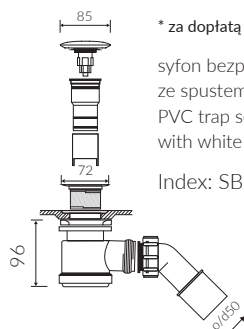

Wymiary podane z tolerancją /
Dimensions specified with tolerance:

długość / length: (+10 -10)
szerokość / width (+5 -5)
wysokość / height (+5 -5)

PRODUKT KOMPATYBILNY Z / PRODUCT COMPATIBLE WITH:

* za dopłatą / additional fees apply

syfon bezprzelewowy PCV
ze spustem „Klik Klak” - biały
PVC trap set
with white waste and „Click Clack” trigger

Index: SBKW*