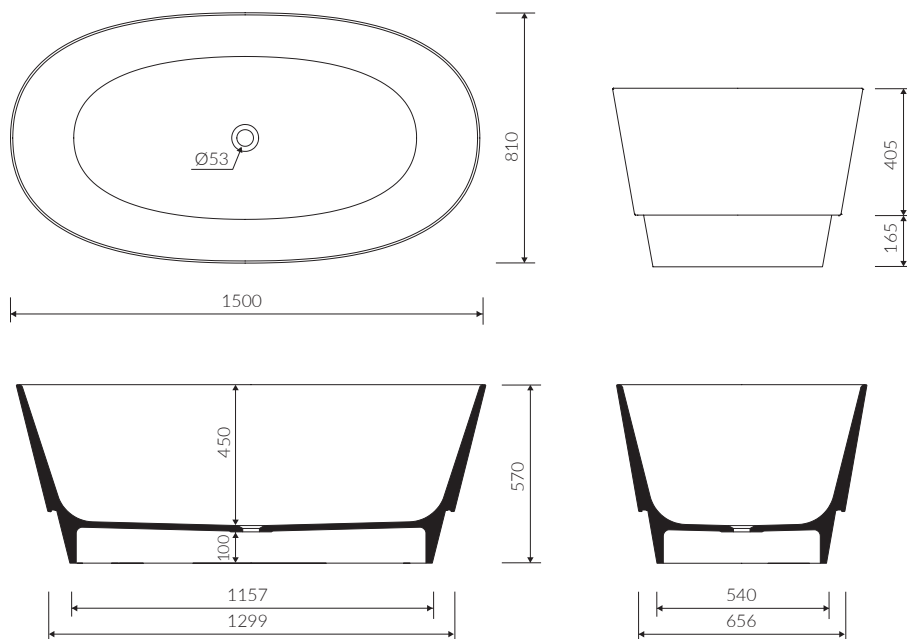

DUO |

- Zalecany sposób montażu / Recommended mounting method:
- Wolnostojąca / Free-standing
- Dostosowana do typu baterii / Suitable with kind of faucets:
- Ścienne / Wall mounted
- Podłogowa / Floor mounted standing
- Bez otworu na baterię / Without tap hole
- Bez przelewu / Without overflow
- Materiał / Material:
MINERALICAST® DURO
- biały połysk / white gloss
MINERALICAST® MAT
- biały mat / white matt
MINERALICAST® STM BLACK
- czarny połysk / black gloss

WANNA WOLNOSTOJĄCA
FREE-STANDING BATHTUB

Index: P_W_536_05_1500

DŁUGOŚĆ LENGTH	SZEROKOŚĆ WIDTH	WYSOKOŚĆ HEIGHT
1500	800	570

- Bez konieczności ingerencji w podłogę przy zastosowaniu syfonu o wysokości poniżej 98 mm / If the syphon height is less than 98 mm drilling below the floor surface is not required

- Waga / Weight : 172 kg
Waga z wodą / Weight with water : 357 kg

Wymiary podane z tolerancją /
Dimensions specified with tolerance:

długość / length: (+10 -10)
szerokość / width (+5 -5)
wysokość / height (+5 -5)