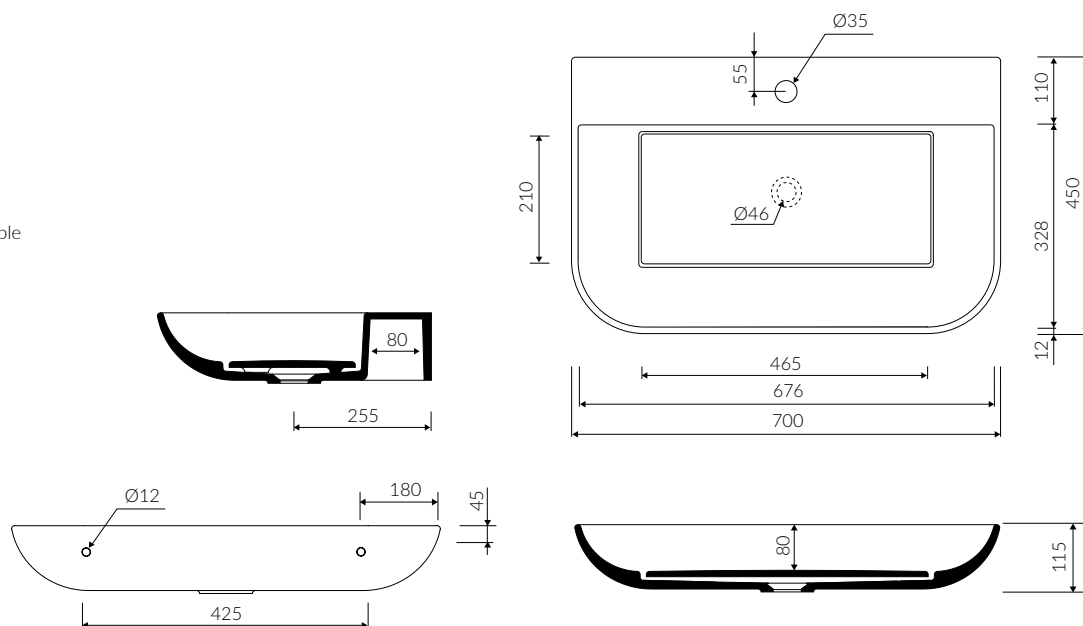

DIONE

- Zalecany sposób montażu / Recommended mounting method:
 - Nablátowa / Countertop
 - Wisząca / Wall-mounted
- Z otworami lub bez otworów montażowych / With or without mounting holes
- Dostosowana do typu baterii / Suitable with kind of faucets:
 - Ścienna / Wall mounted
 - Nablátowa / Countertop
- Z otworem lub bez otworu na baterię / With or without tap hole
- Bez przelewu / Without overflow
- Z płytką / With waste cover
- Bez możliwości zamknięcia odpływu wody / Without drain stopper assembly

Index: **P_U_021_01_0700**

| DŁUGOŚĆ LENGTH | SZEROKOŚĆ WIDTH | WYSOKOŚĆ HEIGHT |
|-------------------|--------------------|--------------------|
| 700 | 450 | 115 |

- Materiał / Material:
 - MINERALICAST® DURO
 - biały połysk / white gloss
 - MINERALICAST® MAT
 - biały mat / white matt
 - MINERALICAST® STM BLACK
 - czarny połysk / black gloss
- Waga / Weight : 19,4 kg

W serii dostępny również brodzik /
In the series there is also a shower tray available

Wymiary podane z tolerancją / Dimensions specified with tolerance:
do/to 700 mm (+2 -0) od/from 701 do/to 1200 mm (+3 -0)