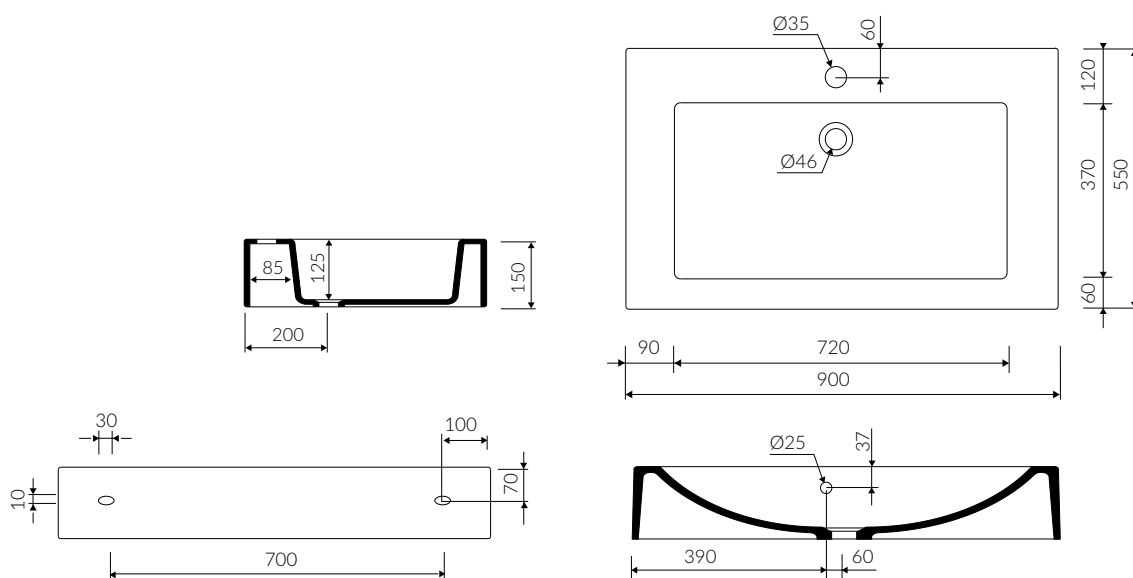

## UMYWALKA MEBLOWA / NABLATOWA VANITY / COUNTERTOP WASHBASIN

Index: **P\_U\_015\_03\_0900**

- Zalecany sposób montażu / Recommended mounting method:
  - Meblowa / Vanity
  - Nablutowa / Countertop
- Z otworami montażowymi / With mounting holes
  - \* Za dopłatą; możliwość usunięcia otworów montażowych
  - \* Additional fees apply; possibility to remove mounting holes
- Dostosowana do typu baterii / Suitable with kind of faucets:
  - Ścienne / Wall mounted
  - Nablutowa / Countertop
- Z otworem lub bez otworu na baterię / With or without tap hole
- Z przelewem lub bez przelewu / With or without overflow
- Materiał / Material:
  - MINERALICAST® DURO
  - biały połysk / white gloss
  - MINERALICAST® MAT
  - biały mat / white matt
  - MINERALICAST® STM BLACK
  - czarny połysk / black gloss
- Waga / Weight : 29,5 kg

DŁUGOŚĆ LENGTH	SZEROKOŚĆ WIDTH	WYSOKOŚĆ HEIGHT
900	550	150

Wymiary podane z tolerancją / Dimensions specified with tolerance:  
do/to 700 mm (+2 -0) od/from 701 do/to 1200 mm (+3 -0)

PRODUKT KOMPATYBILNY Z / PRODUCT COMPATIBLE WITH: