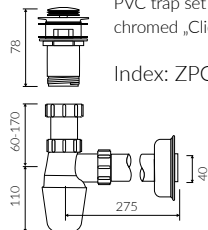

Wymiary podane z tolerancją / Dimensions specified with tolerance:
do/to 700 mm (+2 -0) od/from 701 do/to 1200 mm (+3 -0)

PRODUKT KOMPATYBILNY Z / PRODUCT COMPATIBLE WITH:

* za dopłatą / additional fees apply

zestaw syfonowy PCV
ze spustem „Klik Klak” - chrom
PVC trap set with
chromed „Click Clack” trigger

Index: ZPC*