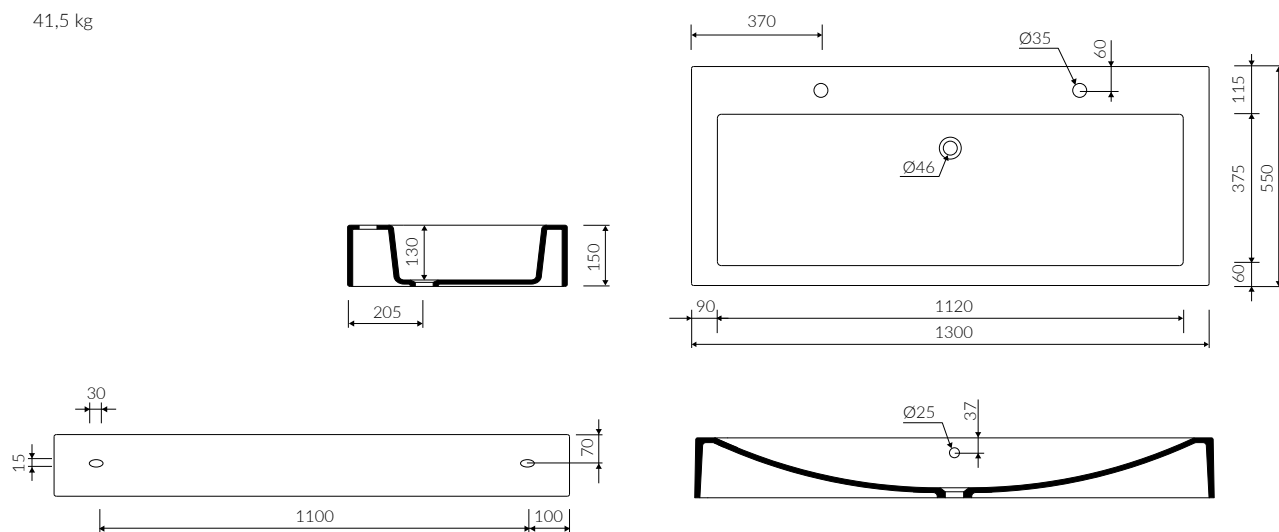

# CETO 130

- Zalecany sposób montażu / Recommended mounting method:
  - Meblowa / Vanity
  - Nablátowa / Countertop
- Z otworami montażowymi / With mounting holes
  - \* Za dopłatą; możliwość usunięcia otworów montażowych
  - \* Additional fees apply; possibility to remove mounting holes
- Dostosowana do typu baterii / Suitable with kind of faucets:
  - Ścienne / Wall mounted
  - Nablátowa / Countertop
- Z otworem lub bez otworu na baterię / With or without tap hole
- Z przelewem lub bez przelewu / With or without overflow
- Materiał / Material:
  - MINERALICAST® DURO
  - biały połysk / white gloss
  - MINERALICAST® MAT
  - biały mat / white matt
  - MINERALICAST® STM BLACK
  - czarny połysk / black gloss
- Waga / Weight : 41,5 kg

UMYWALKA MEBLOWA / NABLÁTOWA  
VANITY / COUNTERTOP WASHBASIN

Index: **P\_U\_015\_04\_1300**

DŁUGOŚĆ LENGTH	SZEROKOŚĆ WIDTH	WYSOKOŚĆ HEIGHT
1300	550	150

Wymiary podane z tolerancją / Dimensions specified with tolerance:  
do/to 700 mm (+2 -0) od/from 701 do/to 1200 mm (+3 -0)