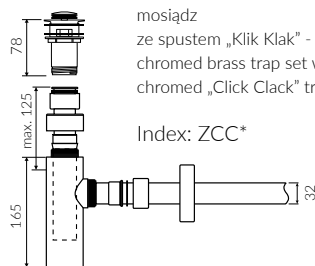

# CETO 130

- Zalecany sposób montażu / Recommended mounting method:
  - Meblowa / Vanity
  - Nablátowa / Countertop
- Z otworami montażowymi / With mounting holes
  - \* Za dopłatą; możliwość usunięcia otworów montażowych
  - \* Additional fees apply; possibility to remove mounting holes
- Dostosowana do typu baterii / Suitable with kind of faucets:
  - Ścienne / Wall mounted
  - Nablátowa / Countertop
- Z otworem lub bez otworu na baterię / With or without tap hole
- Z przelewem lub bez przelewu / With or without overflow
- Materiał / Material:
  - MINERALICAST® DURO
  - biały połysk / white gloss
  - MINERALICAST® MAT
  - biały mat / white matt
  - MINERALICAST® STM BLACK
  - czarny połysk / black gloss
- Waga / Weight : 41,5 kg

UMYWALKA MEBLOWA / NABLÁTOWA  
VANITY / COUNTERTOP WASHBASIN

Index: **P\_U\_015\_04\_1300**

DŁUGOŚĆ LENGTH	SZEROKOŚĆ WIDTH	WYSOKOŚĆ HEIGHT
1300	550	150

Wymiary podane z tolerancją / Dimensions specified with tolerance:  
do/to 700 mm (+2 -0) od/from 701 do/to 1200 mm (+3 -0)

PRODUKT KOMPATYBILNY Z / PRODUCT COMPATIBLE WITH:

\* za dopłatą / additional fees apply

zestaw syfonowy PCV  
ze spustem „Klik Klak” - chrom  
PVC trap set with  
chromed „Click Clack” trigger

Index: ZPC\*

\* za dopłatą / additional fees apply

zestaw syfonowy - chromowany  
mosiądz  
ze spustem „Klik Klak” - chrom  
chromed brass trap set with  
chromed „Click Clack” trigger

Index: ZCC\*

\* za dopłatą / additional fees apply