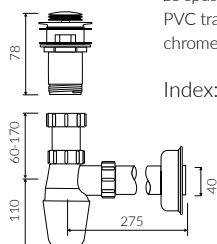

w zestawie / set included

zestaw syfonowy PCV
ze spustem „Klik Klak” - chrom
PVC trap set with
chromed „Click Clack” trigger

Index: ZPC