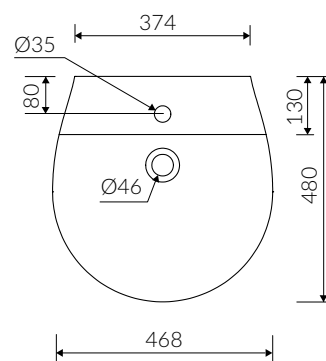

# CASCADA S

- Zalecany sposób montażu / Recommended mounting method:  
- Stojąca-przyścienna / Back to wall floor standing
- Z otworami montażowymi / With mounting holes
- Dostosowana do typu baterii / Suitable with kind of faucets:  
- Ścienne / Wall mounted  
- Nablatowa / Countertop
- Z otworem lub bez otworu na baterię / With or without tap hole
- Bez przelewu / Without overflow
- Materiał / Material:  
MINERALICAST® DURO  
- biały połysk / white gloss  
MINERALICAST® MAT  
- biały mat / white matt
- Waga / Weight : 39 kg

## UMYWALKA STOJĄCA-PRZYŚCIENNA BACK TO WALL FLOOR STANDING WASHBASIN

Index: **P\_S\_013\_02\_0468**

DŁUGOŚĆ LENGTH	SZEROKOŚĆ WIDTH	WYSOKOŚĆ HEIGHT
468	480	850

Wymiary podane z tolerancją /  
Dimensions specified with tolerance:

do/to 700 mm (+2 -0)  
od/from 701 do/to 1200 mm (+3 -0)

PRODUKT KOMPATYBILNY Z / PRODUCT COMPATIBLE WITH:

**w zestawie / set included**

zestaw syfonowy PCV  
ze spustem „Klik Klak” - chrom  
PVC trap set with  
chromed „Click Clack” trigger