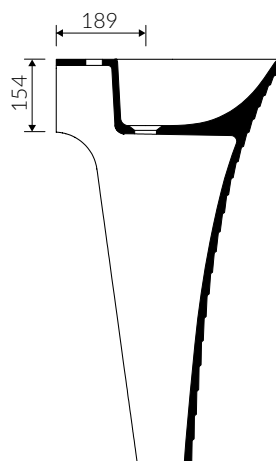

# CASCADA S

- Zalecany sposób montażu / Recommended mounting method:  
- Stojąca-przyścienna / Back to wall floor standing
- Z otworami montażowymi / With mounting holes
- Dostosowana do typu baterii / Suitable with kind of faucets:  
- Ścienne / Wall mounted  
- Nablatowa / Countertop
- Z otworem lub bez otworu na baterię / With or without tap hole
- Bez przelewu / Without overflow
- Materiał / Material:  
MINERALICAST® DURO  
- biały połysk / white gloss  
MINERALICAST® MAT  
- biały mat / white matt
- Waga / Weight : 39 kg

## UMYWALKA STOJĄCA-PRZYŚCIENNA BACK TO WALL FLOOR STANDING WASHBASIN

Index: **P\_S\_013\_02\_0468**

DŁUGOŚĆ LENGTH	SZEROKOŚĆ WIDTH	WYSOKOŚĆ HEIGHT
468	480	850

Wymiary podane z tolerancją /  
Dimensions specified with tolerance:

do/to 700 mm (+2 -0)  
od/from 701 do/to 1200 mm (+3 -0)

PRODUKT KOMPATYBILNY Z / PRODUCT COMPATIBLE WITH:

**w zestawie / set included**

zestaw syfonowy PCV  
ze spustem „Klik Klak” - chrom  
PVC trap set with  
chromed „Click Clack” trigger