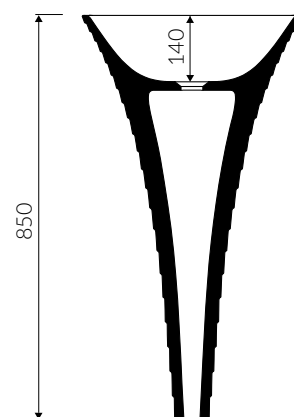

# CASCADA S

- Zalecany sposób montażu / Recommended mounting method:  
- Stojąca-przyścienna / Back to wall floor standing
- Z otworami montażowymi / With mounting holes
- Dostosowana do typu baterii / Suitable with kind of faucets:  
- Ścienne / Wall mounted  
- Nablatowa / Countertop
- Z otworem lub bez otworu na baterię / With or without tap hole
- Bez przelewu / Without overflow
- Materiał / Material:  
MINERALICAST® DURO  
- biały połysk / white gloss  
MINERALICAST® MAT  
- biały mat / white matt
- Waga / Weight : 39 kg

## UMYWALKA STOJĄCA-PRZYŚCIENNA BACK TO WALL FLOOR STANDING WASHBASIN

Index: **P\_S\_013\_02\_0468**

DŁUGOŚĆ LENGTH	SZEROKOŚĆ WIDTH	WYSOKOŚĆ HEIGHT
468	480	850

Wymiary podane z tolerancją /  
Dimensions specified with tolerance: