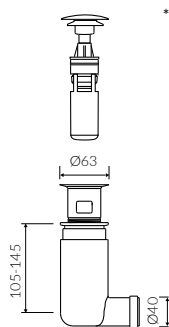

* za dopłatą / additional fees apply

zestaw syfonowy PCV
ze spustem „Klik Klak” - chrom
- z czyszczeniem od góry
PVC trap set with
chromed „Click Clack” trigger
- cleaning from the top system

Index: Easy Clean*