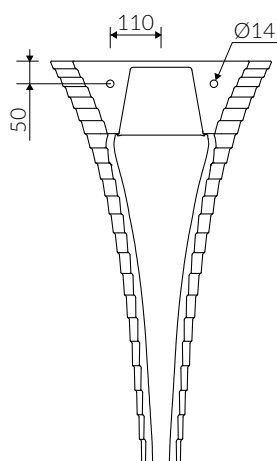

# CASCADA S

- Zalecany sposób montażu / Recommended mounting method:  
- Stojąca-przyścienna / Back to wall floor standing
- Z otworami montażowymi / With mounting holes
- Dostosowana do typu baterii / Suitable with kind of faucets:  
- Ścienne / Wall mounted  
- Nablatowa / Countertop
- Z otworem lub bez otworu na baterię / With or without tap hole
- Bez przelewu / Without overflow
- Materiał / Material:  
MINERALICAST® DURO  
- biały połysk / white gloss  
MINERALICAST® MAT  
- biały mat / white matt
- Waga / Weight : 39 kg

## UMYWALKA STOJĄCA-PRZYŚCIENNA BACK TO WALL FLOOR STANDING WASHBASIN

Index: **P\_S\_013\_02\_0468**

DŁUGOŚĆ LENGTH	SZEROKOŚĆ WIDTH	WYSOKOŚĆ HEIGHT
468	480	850

Wymiary podane z tolerancją /  
Dimensions specified with tolerance:

do/to 700 mm (+2 -0)  
od/from 701 do/to 1200 mm (+3 -0)

PRODUKT KOMPATYBILNY Z / PRODUCT COMPATIBLE WITH:

**w zestawie / set included**

zestaw syfonowy PCV  
ze spustem „Klik Klak” - chrom  
PVC trap set with  
chromed „Click Clack” trigger