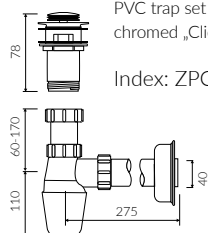

CARME 98

- Zalecany sposób montażu / Recommended mounting method:
- Meblowa / Vanity
- Z otworami lub bez otworów montażowych / With or without mounting holes
- Dostosowana do typu baterii / Suitable with kind of faucets:
- Ścienne / Wall mounted
- Nablutowa / Countertop
- Z otworem lub bez otworu na baterię / With or without tap hole
- Z przelewem lub bez przelewu / With or without overflow
- Materiał / Material:
MINERALICAST® DURO
- biały połysk / white gloss
MINERALICAST® MAT
- biały mat / white matt
- Waga / Weight : 19,5 kg

UMYWALKA MEBLOWA VANITY WASHBASIN

Index: **P_U_012_01_0980**

DŁUGOŚĆ LENGTH	SZEROKOŚĆ WIDTH	WYSOKOŚĆ HEIGHT
980	550	150

Wymiary podane z tolerancją / Dimensions specified with tolerance:
do/to 700 mm (+2/-0) od/from 701 do/to 1200 mm (+3/-0)

PRODUKT KOMPATYBILNY Z / PRODUCT COMPATIBLE WITH:

* za dopłatą / additional fees apply

zestaw syfonowy PCV
ze spustem „Klik Klak” - chrom
PVC trap set with
chromed „Click Clack” trigger

Index: ZPC*

* za dopłatą / additional fees apply