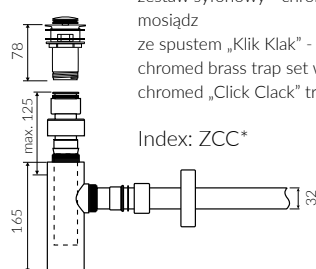

CARME 98

- Zalecany sposób montażu / Recommended mounting method:
- Meblowa / Vanity
- Z otworami lub bez otworów montażowych / With or without mounting holes
- Dostosowana do typu baterii / Suitable with kind of faucets:
- Ścienne / Wall mounted
- Nablutowa / Countertop
- Z otworem lub bez otworu na baterię / With or without tap hole
- Z przelewem lub bez przelewu / With or without overflow
- Materiał / Material:
MINERALICAST® DURO
- biały połysk / white gloss
MINERALICAST® MAT
- biały mat / white matt
- Waga / Weight : 19,5 kg

UMYWALKA MEBLOWA VANITY WASHBASIN

Index: **P_U_012_01_0980**

DŁUGOŚĆ LENGTH	SZEROKOŚĆ WIDTH	WYSOKOŚĆ HEIGHT
980	550	150

Wymiary podane z tolerancją / Dimensions specified with tolerance:
do/to 700 mm (+2/-0) od/from 701 do/to 1200 mm (+3/-0)

PRODUKT KOMPATYBILNY Z / PRODUCT COMPATIBLE WITH:

* za dopłatą / additional fees apply

zestaw syfonowy PCV
ze spustem „Klik Klak” - chrom
PVC trap set with
chromed „Click Clack” trigger

Index: ZPC*

* za dopłatą / additional fees apply

zestaw syfonowy - chromowany
mosiądz
ze spustem „Klik Klak” - chrom
chromed brass trap set with
chromed „Click Clack” trigger

Index: ZCC*

* za dopłatą / additional fees apply

zestaw syfonowy PCV
ze spustem „Klik Klak” - chrom
- z czyszczeniem od góry
PVC trap set with
chromed „Click Clack” trigger
- cleaning from the top system