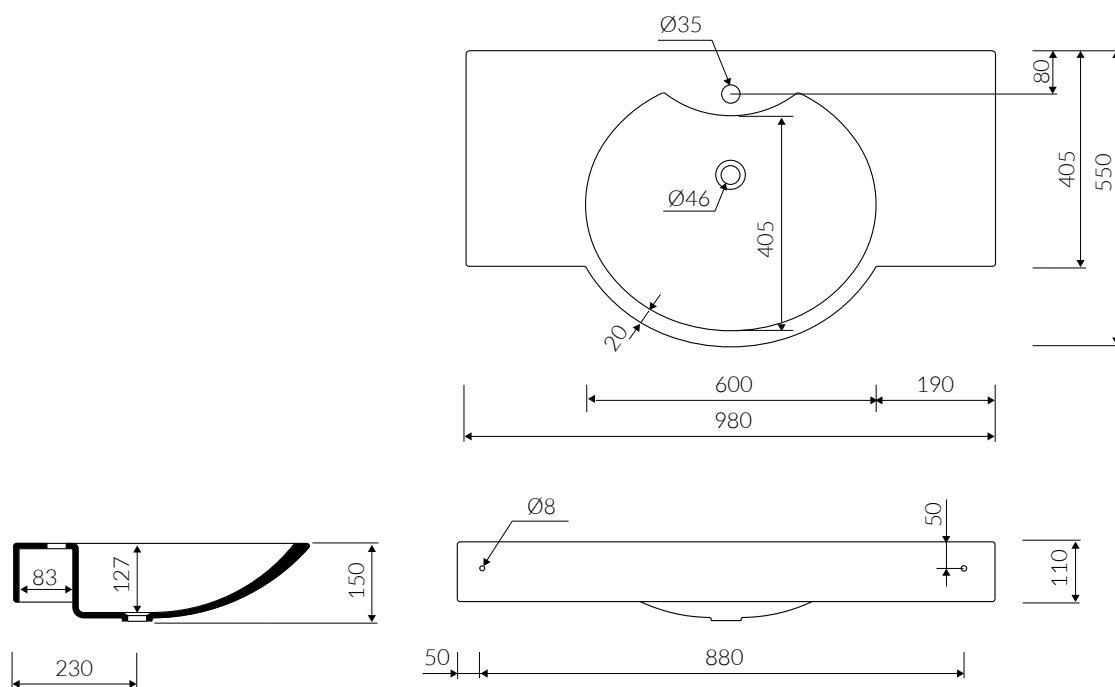

CARME 98

- Zalecany sposób montażu / Recommended mounting method:
- Meblowa / Vanity
- Z otworami lub bez otworów montażowych / With or without mounting holes
- Dostosowana do typu baterii / Suitable with kind of faucets:
- Ścienne / Wall mounted
- Nablutowa / Countertop
- Z otworem lub bez otworu na baterię / With or without tap hole
- Z przelewem lub bez przelewu / With or without overflow
- Materiał / Material:
MINERALICAST® DURO
- biały połysk / white gloss
MINERALICAST® MAT
- biały mat / white matt
- Waga / Weight : 19,5 kg

UMYWALKA MEBLOWA VANITY WASHBASIN

Index: **P_U_012_01_0980**

DŁUGOŚĆ LENGTH	SZEROKOŚĆ WIDTH	WYSOKOŚĆ HEIGHT
980	550	150

Wymiary podane z tolerancją / Dimensions specified with tolerance:
do/to 700 mm (+2/-0) od/from 701 do/to 1200 mm (+3/-0)