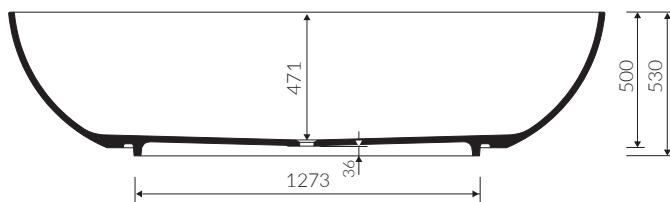

BECA

- Zalecany sposób montażu / Recommended mounting method:
- Wolnostojąca / Free-standing
- Dostosowana do typu baterii / Suitable with types of taps:
- Ściana / Wall mounted
- Podłogowa / Floor mounted standing
- Bez otworu na baterię / Without tap opening
- Bez przelewu / Without overflow
- Materiał / Material:
MINERALICAST® DURO
- biały połysk / white gloss
MINERALICAST® MAT
- biały mat / white matt
MINERALICAST® STM BLACK
- czarny połysk / black gloss
- Przy montażu syfonu konieczność ingerencji w podłogę
Installation of the siphon requires opening of the floor structure
- Waga / Weight : 215 kg
Waga z wodą / Weight with water : 665 kg

WANNA WOLNOSTOJĄCA FREE-STANDING BATHTUB

Index: P_W_540_01_2200

DŁUGOŚĆ LENGTH	SZEROKOŚĆ WIDTH	WYSOKOŚĆ HEIGHT
2200	1200	530

Wymiary podane z tolerancją /
Dimensions specified with tolerance:

długość / length: (+10 -10)
szerokość / width (+5 -5)

miejsce na doklejenie listwy LED
Groove for LED stripe

PRODUKT KOMPATYBILNY Z / PRODUCT COMPATIBLE WITH:

* za dopłatą / additional fees apply

syfon bezprzelewowy PCV
ze spustem „Klik Klak” - biały
PVC trap set
with white waste and
„Click Clak” trigger