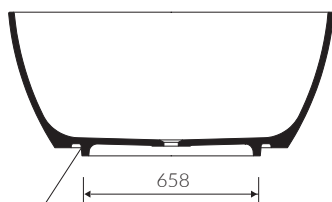

WANNA WOLNOSTOJĄCA FREE-STANDING BATHTUB

Index: P_W_540_01_2200

DŁUGOŚĆ LENGTH	SZEROKOŚĆ WIDTH	WYSOKOŚĆ HEIGHT
2200	1200	530

Wymiary podane z tolerancją /
Dimensions specified with tolerance:

długość / length: (+10 -10)
szerokość / width (+5 -5)