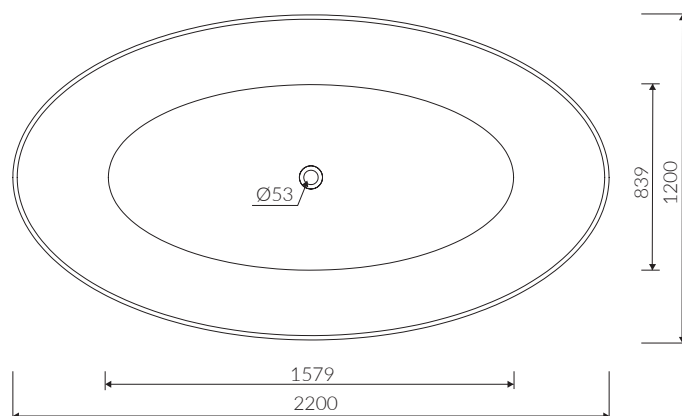

WANNA WOLNOSTOJĄCA FREE-STANDING BATHTUB

Index: P_W_540_01_2200

DŁUGOŚĆ LENGTH	SZEROKOŚĆ WIDTH	WYSOKOŚĆ HEIGHT
2200	1200	530

Wymiary podane z tolerancją /
Dimensions specified with tolerance:

długość / length: (+10 -10)
szerokość / width (+5 -5)