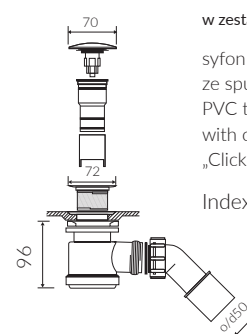

w zestawie / set included

syfon bezprzelewowy PCV
ze spustem „Klik Klak” - chrom
PVC trap set
with chromed waste and
„Click Clak” trigger

Index: SBK