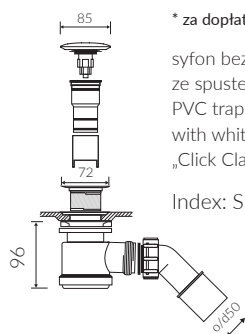

BECA

- Zalecany sposób montażu / Recommended mounting method:
- Wolnostojąca / Free-standing
- Dostosowana do typu baterii / Suitable with types of taps:
- Ściana / Wall mounted
- Podłogowa / Floor mounted standing
- Bez otworu na baterię / Without tap opening
- Bez przelewu / Without overflow
- Materiał / Material:
MINERALICAST® DURO
- biały połysk / white gloss
MINERALICAST® MAT
- biały mat / white matt
MINERALICAST® STM BLACK
- czarny połysk / black gloss
- Przy montażu syfonu konieczność ingerencji w podłogę
Installation of the siphon requires opening of the floor structure
- Waga / Weight : 215 kg
Waga z wodą / Weight with water : 665 kg

WANNA WOLNOSTOJĄCA FREE-STANDING BATHTUB

Index: P_W_540_01_2200

DŁUGOŚĆ LENGTH	SZEROKOŚĆ WIDTH	WYSOKOŚĆ HEIGHT
2200	1200	530

Wymiary podane z tolerancją /
Dimensions specified with tolerance:

długość / length: (+10 -10)
szerokość / width (+5 -5)

miejsce na doklejenie listwy LED
Groove for LED stripe

PRODUKT KOMPATYBILNY Z / PRODUCT COMPATIBLE WITH:

* za dopłatą / additional fees apply

syfon bezprzelewowy PCV
ze spustem „Klik Klak” - biały
PVC trap set
with white waste and
„Click Clak” trigger