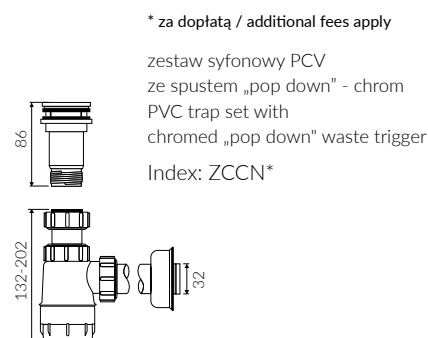

BALTA

- Zalecany sposób montażu / Recommended mounting method:
 - Meblowa / Vanity
 - Wpuszczana w blat / Inset
- Dostosowana do typu baterii / Suitable with kind of faucets:
 - Ścienne / Wall mounted
 - Nablutowa / Countertop
- Z otworem lub bez otworu na baterię / With or without tap hole
- Bez przelewu / Without overflow
- Z płytką / With waste cover
- Z możliwością zamknięcia odpływu wody przy zastosowaniu zestawu ZCCN
Use ZCCN syphon to stop water draining
- Materiał / Material:
 - MINERALICAST® DURO
 - biały połysk / white gloss
 - MINERALICAST® MAT
 - biały mat / white matt
 - MINERALICAST® STM BLACK
 - czarny połysk / black gloss
- Waga / Weight : 16 kg

UMYWALKA MEBLOWA / WPUSZCZANA W BLAT VANITY / INSET WASHBASIN

Index: **P_U_009_01_0900**

DŁUGOŚĆ LENGTH	SZEROKOŚĆ WIDTH	WYSOKOŚĆ HEIGHT
900	495	170

Wymiary podane z tolerancją / Dimensions specified with tolerance:
do/to 700 mm (+2 -0) od/from 701 do/to 1200 mm (+3 -0)

PRODUKT KOMPATYBILNY Z / PRODUCT COMPATIBLE WITH:

* za dopłatą / additional fees apply
zestaw syfonowy PCV
z sitkiem i gumowym korkiem
PVC trap set
with strainer and rubber plug
Index: ZPS*

* za dopłatą / additional fees apply
zestaw syfonowy - chromowany mosiądz
z sitkiem i gumowym korkiem
chromed brass trap set
with strainer and rubber plug
Index: ZCS*

* za dopłatą / additional fees apply
zestaw syfonowy PCV
ze spustem „pop down” - chrom
PVC trap set with
chromed „pop down” waste trigger
Index: ZCCN*