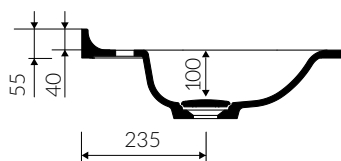

BALTA

- Zalecany sposób montażu / Recommended mounting method:
 - Meblowa / Vanity
 - Wpuszczana w blat / Inset
- Dostosowana do typu baterii / Suitable with kind of faucets:
 - Ścienne / Wall mounted
 - Nablutowa / Countertop
- Z otworem lub bez otworu na baterię / With or without tap hole
- Bez przelewu / Without overflow
- Z płytką / With waste cover
- Z możliwością zamknięcia odpływu wody przy zastosowaniu zestawu ZCCN
Use ZCCN syphon to stop water draining
- Materiał / Material:
 - MINERALICAST® DURO
 - biały połysk / white gloss
 - MINERALICAST® MAT
 - biały mat / white matt
 - MINERALICAST® STM BLACK
 - czarny połysk / black gloss
- Waga / Weight : 16 kg

UMYWALKA MEBLOWA / WPUSZCZANA W BLAT VANITY / INSET WASHBASIN

Index: **P_U_009_01_0900**

DŁUGOŚĆ LENGTH	SZEROKOŚĆ WIDTH	WYSOKOŚĆ HEIGHT
900	495	170

Wymiary podane z tolerancją / Dimensions specified with tolerance:
do/to 700 mm (+2 -0) od/from 701 do/to 1200 mm (+3 -0)