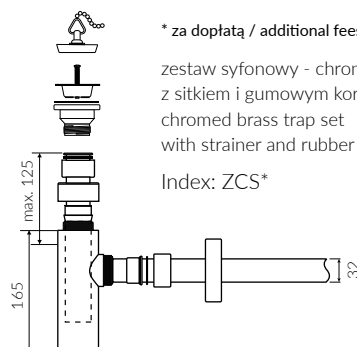

BALTA

- Zalecany sposób montażu / Recommended mounting method:
 - Meblowa / Vanity
 - Wpuszczana w blat / Inset
- Dostosowana do typu baterii / Suitable with kind of faucets:
 - Ścienne / Wall mounted
 - Nablutowa / Countertop
- Z otworem lub bez otworu na baterię / With or without tap hole
- Bez przelewu / Without overflow
- Z płytką / With waste cover
- Z możliwością zamknięcia odpływu wody przy zastosowaniu zestawu ZCCN
Use ZCCN syphon to stop water draining
- Materiał / Material:
 - MINERALICAST® DURO
 - biały połysk / white gloss
 - MINERALICAST® MAT
 - biały mat / white matt
 - MINERALICAST® STM BLACK
 - czarny połysk / black gloss
- Waga / Weight : 16 kg

UMYWALKA MEBLOWA / WPUSZCZANA W BLAT VANITY / INSET WASHBASIN

Index: **P_U_009_01_0900**

DŁUGOŚĆ LENGTH	SZEROKOŚĆ WIDTH	WYSOKOŚĆ HEIGHT
900	495	170

Wymiary podane z tolerancją / Dimensions specified with tolerance:
do/to 700 mm (+2 -0) od/from 701 do/to 1200 mm (+3 -0)

PRODUKT KOMPATYBILNY Z / PRODUCT COMPATIBLE WITH:

* za dopłatą / additional fees apply
zestaw syfonowy PCV
z sitkiem i gumowym korkiem
PVC trap set
with strainer and rubber plug
Index: ZPS*

* za dopłatą / additional fees apply
zestaw syfonowy - chromowany mosiądz
z sitkiem i gumowym korkiem
chromed brass trap set
with strainer and rubber plug
Index: ZCS*

* za dopłatą / additional fees apply
zestaw syfonowy PCV
ze spustem „pop down” - chrom
PVC trap set with
chromed „pop down” waste trigger
Index: ZCCN*