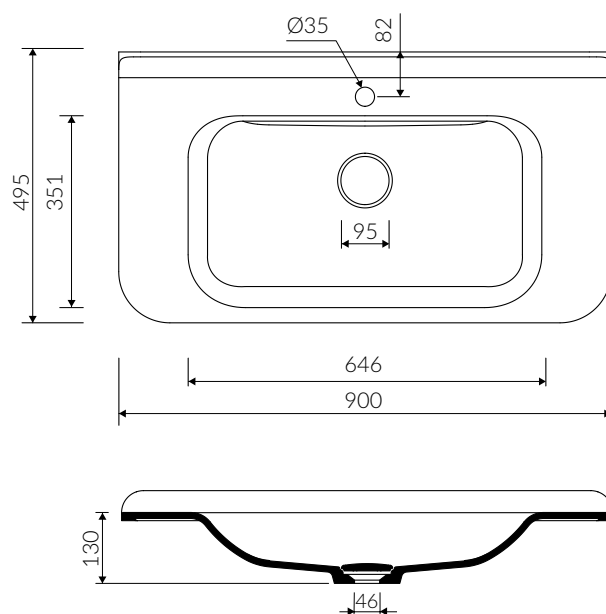

BALTA

- Zalecany sposób montażu / Recommended mounting method:
 - Meblowa / Vanity
 - Wpuszczana w blat / Inset
- Dostosowana do typu baterii / Suitable with kind of faucets:
 - Ścienne / Wall mounted
 - Nablutowa / Countertop
- Z otworem lub bez otworu na baterię / With or without tap hole
- Bez przelewu / Without overflow
- Z płytką / With waste cover
- Z możliwością zamknięcia odpływu wody przy zastosowaniu zestawu ZCCN
Use ZCCN syphon to stop water draining
- Materiał / Material:
 - MINERALICAST® DURO
 - biały połysk / white gloss
 - MINERALICAST® MAT
 - biały mat / white matt
 - MINERALICAST® STM BLACK
 - czarny połysk / black gloss
- Waga / Weight : 16 kg

UMYWALKA MEBLOWA / WPUSZCZANA W BLAT VANITY / INSET WASHBASIN

Index: **P_U_009_01_0900**

DŁUGOŚĆ LENGTH	SZEROKOŚĆ WIDTH	WYSOKOŚĆ HEIGHT
900	495	170

Wymiary podane z tolerancją / Dimensions specified with tolerance:
do/to 700 mm (+2 -0) od/from 701 do/to 1200 mm (+3 -0)