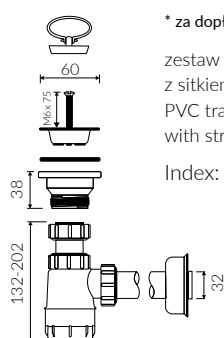

BALTA

- Zalecany sposób montażu / Recommended mounting method:
 - Meblowa / Vanity
 - Wpuszczana w blat / Inset
- Dostosowana do typu baterii / Suitable with kind of faucets:
 - Ścienne / Wall mounted
 - Nablutowa / Countertop
- Z otworem lub bez otworu na baterię / With or without tap hole
- Bez przelewu / Without overflow
- Z płytką / With waste cover
- Z możliwością zamknięcia odpływu wody przy zastosowaniu zestawu ZCCN
Use ZCCN syphon to stop water draining
- Materiał / Material:
 - MINERALICAST® DURO
 - biały połysk / white gloss
 - MINERALICAST® MAT
 - biały mat / white matt
 - MINERALICAST® STM BLACK
 - czarny połysk / black gloss
- Waga / Weight : 16 kg

UMYWALKA MEBLOWA / WPUSZCZANA W BLAT VANITY / INSET WASHBASIN

Index: **P_U_009_01_0900**

DŁUGOŚĆ LENGTH	SZEROKOŚĆ WIDTH	WYSOKOŚĆ HEIGHT
900	495	170

Wymiary podane z tolerancją / Dimensions specified with tolerance:
do/to 700 mm (+2 -0) od/from 701 do/to 1200 mm (+3 -0)

PRODUKT KOMPATYBILNY Z / PRODUCT COMPATIBLE WITH:

* za dopłatą / additional fees apply
zestaw syfonowy PCV
z sitkiem i gumowym korkiem
PVC trap set
with strainer and rubber plug
Index: ZPS*

* za dopłatą / additional fees apply
zestaw syfonowy - chromowany mosiądz
z sitkiem i gumowym korkiem
chromed brass trap set
with strainer and rubber plug
Index: ZCS*