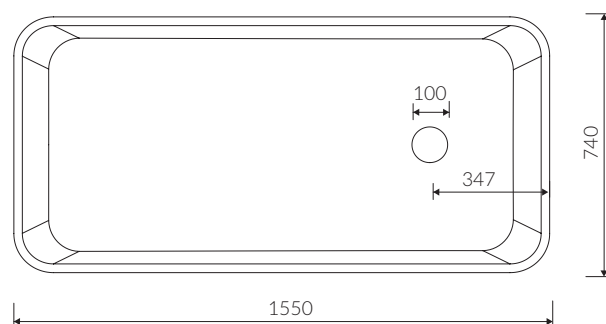

BALTA

- Zalecany sposób montażu / Recommended mounting method:
- Wolnostojąca / Free-standing
- Dostosowana do typu baterii / Suitable with kind of faucets:
- Ścienne / Wall mounted
- Podłogowa / Floor mounted standing
- Bez otworu na baterię / Without tap hole
- Bez przelewu / Without overflow
- Z płytką / With waste cover
* Płytką maskującą zintegrowaną z korkiem „Klik Klak”
* The cover plate integrated with the click-clack plug
- Materiał / Material:
MINERALICAST® DURO
- biały połysk / white gloss
MINERALICAST® MAT
- biały mat / white matt
MINERALICAST® STM BLACK
- czarny połysk / black gloss
- Bez konieczności ingerencji w podłogę przy zastosowaniu syfonu o wysokości poniżej 98 mm / If the syphon height is less than 98 mm drilling below the floor surface is not required

WANNA WOLNOSTOJĄCA Z CZARNYM PANELEM FREE-STANDING BATHTUB WITH BLACK PANEL

Index: P_W_009_03_1550

DŁUGOŚĆ LENGTH	SZEROKOŚĆ WIDTH	WYSOKOŚĆ HEIGHT
1550	740	600

- Waga / Weight : 158 kg
- Waga z wodą / Weight with water : 411 kg

Wymiary podane z tolerancją /
Dimensions specified with tolerance:

długość / length: (+10 -10)
szerokość / width (+5 -5)
wysokość / height (+5 -5)

PRODUKT KOMPATYBILNY Z / PRODUCT COMPATIBLE WITH:

w zestawie / set included