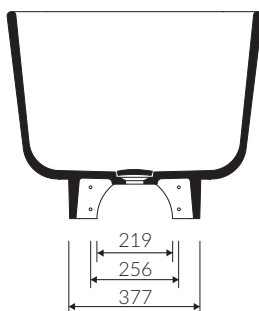

BALTA

- Zalecany sposób montażu / Recommended mounting method:
- Wolnostojąca / Free-standing
- Dostosowana do typu baterii / Suitable with kind of faucets:
- Ścienne / Wall mounted
- Podłogowa / Floor mounted standing
- Bez otworu na baterię / Without tap hole
- Bez przelewu / Without overflow
- Z płytką / With waste cover
* Płytką maskującą zintegrowaną z korkiem „Klik Klak”
* The cover plate integrated with the click-clack plug
- Materiał / Material:
MINERALICAST® DURO
- biały połysk / white gloss
MINERALICAST® MAT
- biały mat / white matt
MINERALICAST® STM BLACK
- czarny połysk / black gloss
- Bez konieczności ingerencji w podłogę przy zastosowaniu syfonu o wysokości poniżej 98 mm / If the syphon height is less than 98 mm drilling below the floor surface is not required

WANNA WOLNOSTOJĄCA Z CZARNYM PANELEM FREE-STANDING BATHTUB WITH BLACK PANEL

Index: P_W_009_03_1550

DŁUGOŚĆ LENGTH	SZEROKOŚĆ WIDTH	WYSOKOŚĆ HEIGHT
1550	740	600

- Waga / Weight : 158 kg
- Waga z wodą / Weight with water : 411 kg

Wymiary podane z tolerancją /
Dimensions specified with tolerance:

długość / length: (+10 -10)
szerokość / width (+5 -5)
wysokość / height (+5 -5)

PRODUKT KOMPATYBILNY Z / PRODUCT COMPATIBLE WITH:

w zestawie / set included