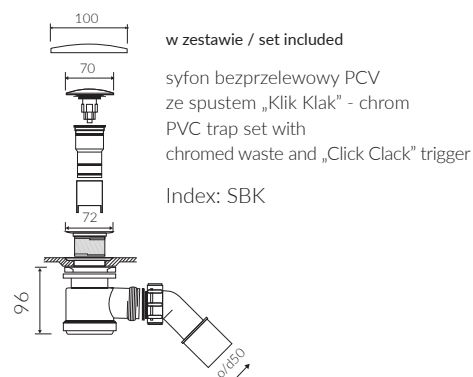

BALTA

- Zalecany sposób montażu / Recommended mounting method:
- Wolnostojąca / Free-standing
- Dostosowana do typu baterii / Suitable with kind of faucets:
- Ścienne / Wall mounted
- Podłogowa / Floor mounted standing
- Bez otworu na baterię / Without tap hole
- Bez przelewu / Without overflow
- Z płytką / With waste cover
* Płytką maskującą zintegrowaną z korkiem „Klik Klak”
* The cover plate integrated with the click-clack plug
- Materiał / Material:
MINERALICAST® DURO
- biały połysk / white gloss
MINERALICAST® MAT
- biały mat / white matt
MINERALICAST® STM BLACK
- czarny połysk / black gloss
- Bez konieczności ingerencji w podłogę przy zastosowaniu syfonu o wysokości poniżej 98 mm / If the syphon height is less than 98 mm drilling below the floor surface is not required

WANNA WOLNOSTOJĄCA Z CZARNYM PANELEM FREE-STANDING BATHTUB WITH BLACK PANEL

Index: P_W_009_03_1550

DŁUGOŚĆ LENGTH	SZEROKOŚĆ WIDTH	WYSOKOŚĆ HEIGHT
1550	740	600

- Waga / Weight : 158 kg
- Waga z wodą / Weight with water : 411 kg

Wymiary podane z tolerancją /
Dimensions specified with tolerance:

długość / length: (+10 -10)
szerokość / width (+5 -5)
wysokość / height (+5 -5)

PRODUKT KOMPATYBILNY Z / PRODUCT COMPATIBLE WITH:

w zestawie / set included

PANEL DO WANNY / BATHTUB PANEL

Czarny / Black

w zestawie / set included

syfon bezprzelewu PCV
ze spustem „Klik Klak” - chrom
PVC trap set with
chromed waste and „Click Clack” trigger

Index: SBK