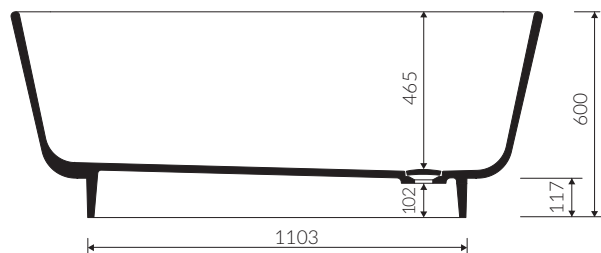

BALTA

- Zalecany sposób montażu / Recommended mounting method:
- Wolnostojąca / Free-standing
- Dostosowana do typu baterii / Suitable with kind of faucets:
- Ścienne / Wall mounted
- Podłogowa / Floor mounted standing
- Bez otworu na baterię / Without tap hole
- Bez przelewu / Without overflow
- Z płytką / With waste cover
* Płytką maskującą zintegrowaną z korkiem „Klik Klak”
* The cover plate integrated with the click-clack plug
- Materiał / Material:
MINERALICAST® DURO
- biały połysk / white gloss
MINERALICAST® MAT
- biały mat / white matt
MINERALICAST® STM BLACK
- czarny połysk / black gloss
- Bez konieczności ingerencji w podłogę przy zastosowaniu syfonu o wysokości poniżej 98 mm / If the syphon height is less than 98 mm drilling below the floor surface is not required

WANNA WOLNOSTOJĄCA Z CZARNYM PANELEM FREE-STANDING BATHTUB WITH BLACK PANEL

Index: P_W_009_03_1550

DŁUGOŚĆ LENGTH	SZEROKOŚĆ WIDTH	WYSOKOŚĆ HEIGHT
1550	740	600

- Waga / Weight : 158 kg
- Waga z wodą / Weight with water : 411 kg

Wymiary podane z tolerancją /
Dimensions specified with tolerance:

długość / length: (+10 -10)
szerokość / width (+5 -5)
wysokość / height (+5 -5)

PRODUKT KOMPATYBILNY Z / PRODUCT COMPATIBLE WITH:

w zestawie / set included