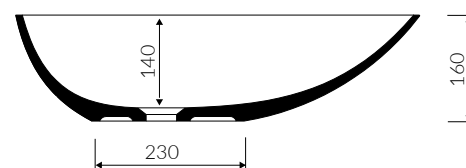

ARON

UMYWALKA NABLATOWA COUNTERTOP WASHBASIN

Index: **P_U_605_02_0610**

- Zalecany sposób montażu / Recommended mounting method:
- Nablatowa / Countertop
- Dostosowana do typu baterii / Suitable with kind of faucets:
- Ścienne / Wall mounted
- Nablatowa / Countertop
- Bez otworu na baterię / Without tap hole
- Bez przelewu / Without overflow
- Materiał / Material:
MINERALICAST® DURO
- biały połysk / white gloss
MINERALICAST® MAT
- biały mat / white matt
MINERALICAST® STM BLACK
- czarny połysk / black gloss
- Waga / Weight : 10 kg

DŁUGOŚĆ LENGTH	SZEROKOŚĆ WIDTH	WYSOKOŚĆ HEIGHT
610	440	160

Wymiary podane z tolerancją /
Dimensions specified with tolerance:

do/to 700 mm (+2/-0)
od/from 701 do/to 1200 mm (+3/-0)

PRODUKT KOMPATYBILNY Z / PRODUCT COMPATIBLE WITH: