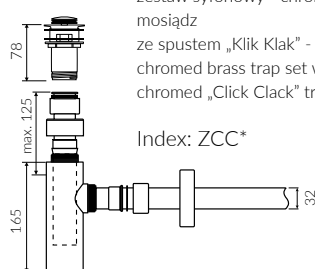

ARON

UMYWALKA NABLATOWA COUNTERTOP WASHBASIN

Index: **P_U_605_02_0610**

- Zalecany sposób montażu / Recommended mounting method:
- Nablatowa / Countertop
- Dostosowana do typu baterii / Suitable with kind of faucets:
- Ścienne / Wall mounted
- Nablatowa / Countertop
- Bez otworu na baterię / Without tap hole
- Bez przelewu / Without overflow
- Materiał / Material:
MINERALICAST® DURO
- biały połysk / white gloss
MINERALICAST® MAT
- biały mat / white matt
MINERALICAST® STM BLACK
- czarny połysk / black gloss
- Waga / Weight : 10 kg

DŁUGOŚĆ LENGTH	SZEROKOŚĆ WIDTH	WYSOKOŚĆ HEIGHT
610	440	160

Wymiary podane z tolerancją /
Dimensions specified with tolerance:

do/to 700 mm (+2/-0)
od/from 701 do/to 1200 mm (+3/-0)

PRODUKT KOMPATYBILNY Z / PRODUCT COMPATIBLE WITH:

* za dopłatą / additional fees apply

zestaw syfonowy PCV
ze spustem „Klik Klak” - chrom
PVC trap set with
chromed „Click Clack” trigger

Index: ZPC*

* za dopłatą / additional fees apply

zestaw syfonowy - chromowany
mosiądz
ze spustem „Klik Klak” - chrom
chromed brass trap set with
chromed „Click Clack” trigger

Index: ZCC*

* za dopłatą / additional fees apply

zestaw syfonowy PCV
ze spustem „Klik Klak” - chrom
- z czyszczeniem od góry
PVC trap set with
chromed „Click Clack” trigger
- cleaning from the top system