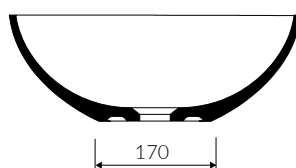

ARON

UMYWALKA NABLATOWA COUNTERTOP WASHBASIN

Index: **P_U_605_02_0610**

- Zalecany sposób montażu / Recommended mounting method:
- Nablatowa / Countertop
- Dostosowana do typu baterii / Suitable with kind of faucets:
- Ścienne / Wall mounted
- Nablatowa / Countertop
- Bez otworu na baterię / Without tap hole
- Bez przelewu / Without overflow
- Materiał / Material:
MINERALICAST® DURO
- biały połysk / white gloss
MINERALICAST® MAT
- biały mat / white matt
MINERALICAST® STM BLACK
- czarny połysk / black gloss
- Waga / Weight : 10 kg

DŁUGOŚĆ LENGTH	SZEROKOŚĆ WIDTH	WYSOKOŚĆ HEIGHT
610	440	160

Wymiary podane z tolerancją /
Dimensions specified with tolerance:

do/to 700 mm (+2/-0)
od/from 701 do/to 1200 mm (+3/-0)

PRODUKT KOMPATYBILNY Z / PRODUCT COMPATIBLE WITH: