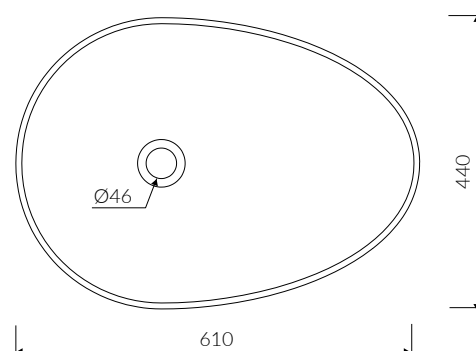

ARON

UMYWALKA NABLATOWA COUNTERTOP WASHBASIN

Index: **P_U_605_02_0610**

- Zalecany sposób montażu / Recommended mounting method:
- Nablatowa / Countertop
- Dostosowana do typu baterii / Suitable with kind of faucets:
- Ścienne / Wall mounted
- Nablatowa / Countertop
- Bez otworu na baterię / Without tap hole
- Bez przelewu / Without overflow
- Materiał / Material:
MINERALICAST® DURO
- biały połysk / white gloss
MINERALICAST® MAT
- biały mat / white matt
MINERALICAST® STM BLACK
- czarny połysk / black gloss
- Waga / Weight : 10 kg

DŁUGOŚĆ LENGTH	SZEROKOŚĆ WIDTH	WYSOKOŚĆ HEIGHT
610	440	160

Wymiary podane z tolerancją /
Dimensions specified with tolerance:

do/to 700 mm (+2/-0)
od/from 701 do/to 1200 mm (+3/-0)

PRODUKT KOMPATYBILNY Z / PRODUCT COMPATIBLE WITH: