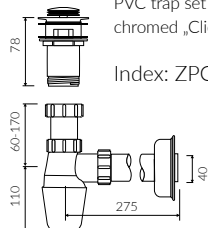

Wymiary podane z tolerancją /
Dimensions specified with tolerance:

do/to 700 mm (+2/-0)
od/from 701 do/to 1200 mm (+3/-0)

PRODUKT KOMPATYBILNY Z / PRODUCT COMPATIBLE WITH:

* za dopłatą / additional fees apply

zestaw syfonowy PCV
ze spustem „Klik Klak” - chrom
PVC trap set with
chromed „Click Clack” trigger

Index: ZPC*