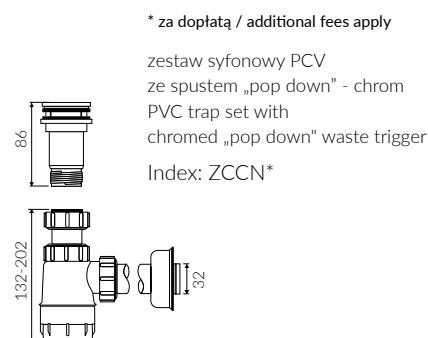

## UMYWALKA WPUSZCZANA W BLAT INSET WASHBASIN

Index: **P\_U\_004\_01\_0576**

- Zalecany sposób montażu / Recommended mounting method:
  - Wpuszczana w blat / Inset
    - \* Wzór wykrojnika pliku DWG do pobrania na [www.marmorindesign.pl](http://www.marmorindesign.pl)
    - \* Cutting template as DWG file available on website [www.marmorindesign.pl](http://www.marmorindesign.pl)
- Dostosowana do typu baterii / Suitable with types of taps:
  - Ściana / Wall mounted
  - Nablatowa / Countertop
- Bez otworu na baterię / Without tap opening
- Bez przelewu / Without overflow
- Z płytką / With waste cover
- Z możliwością zamknięcia odpływu wody przy zastosowaniu zestawu ZCCN  
With the possibility to stop the draining with the ZCCN assembly
- Materiał / Material:
  - MINERALICAST® DURO
    - biały połysk / white gloss
  - MINERALICAST® MAT
    - biały mat / white matt
  - MINERALICAST® STM BLACK
    - czarny połysk / black gloss
- Waga / Weight : 15,1 kg

DŁUGOŚĆ LENGTH	SZEROKOŚĆ WIDTH	WYSOKOŚĆ HEIGHT
576	360	165

Wymiary podane z tolerancją /  
Dimensions specified with tolerance:

do/to 700 mm (+2/-0)  
od/from 701 do/to 1200 mm (+3/-0)

PRODUKT KOMPATYBILNY Z / PRODUCT COMPATIBLE WITH:

\* za dopłatą / additional fees apply  
zestaw syfonowy PCV  
z sitkiem i gumowym korkiem  
PVC trap set  
with strainer and rubber plug  
Index: ZPS\*

\* za dopłatą / additional fees apply  
zestaw syfonowy - chromowany mosiądz  
z sitkiem i gumowym korkiem  
chromed brass trap set  
with strainer and rubber plug  
Index: ZCS\*