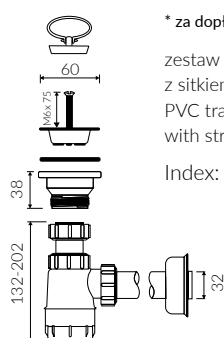

## UMYWALKA WPUSZCZANA W BLAT INSET WASHBASIN

Index: **P\_U\_004\_01\_0576**

- Zalecany sposób montażu / Recommended mounting method:
  - Wpuszczana w blat / Inset
    - \* Wzór wykrojnika pliku DWG do pobrania na [www.marmorindesign.pl](http://www.marmorindesign.pl)
    - \* Cutting template as DWG file available on website [www.marmorindesign.pl](http://www.marmorindesign.pl)
- Dostosowana do typu baterii / Suitable with types of taps:
  - Ściana / Wall mounted
  - Nablatowa / Countertop
- Bez otworu na baterię / Without tap opening
- Bez przelewu / Without overflow
- Z płytką / With waste cover
- Z możliwością zamknięcia odpływu wody przy zastosowaniu zestawu ZCCN  
With the possibility to stop the draining with the ZCCN assembly
- Materiał / Material:
  - MINERALICAST® DURO
    - biały połysk / white gloss
  - MINERALICAST® MAT
    - biały mat / white matt
  - MINERALICAST® STM BLACK
    - czarny połysk / black gloss
- Waga / Weight : 15,1 kg

DŁUGOŚĆ LENGTH	SZEROKOŚĆ WIDTH	WYSOKOŚĆ HEIGHT
576	360	165

Wymiary podane z tolerancją /  
Dimensions specified with tolerance:

do/to 700 mm (+2/-0)  
od/from 701 do/to 1200 mm (+3/-0)

PRODUKT KOMPATYBILNY Z / PRODUCT COMPATIBLE WITH: