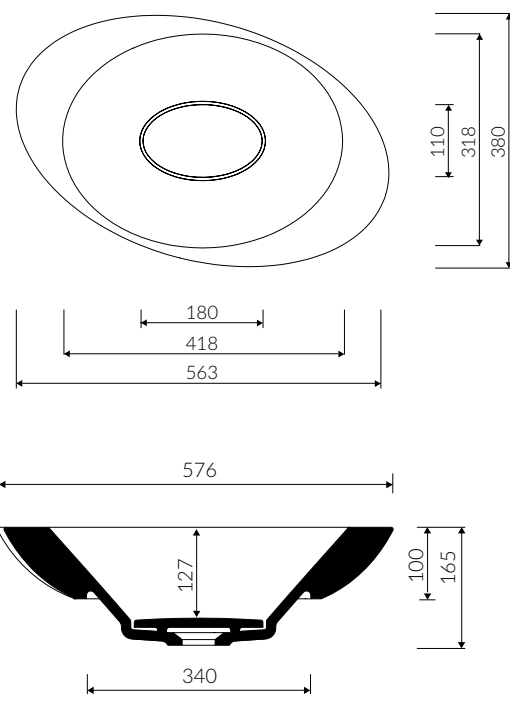

## UMYWALKA WPUSZCZANA W BLAT INSET WASHBASIN

Index: **P\_U\_004\_01\_0576**

- Zalecany sposób montażu / Recommended mounting method:
  - Wpuszczana w blat / Inset
    - \* Wzór wykrojnika pliku DWG do pobrania na [www.marmorindesign.pl](http://www.marmorindesign.pl)
    - \* Cutting template as DWG file available on website [www.marmorindesign.pl](http://www.marmorindesign.pl)
- Dostosowana do typu baterii / Suitable with types of taps:
  - Ściana / Wall mounted
  - Nablatowa / Countertop
- Bez otworu na baterię / Without tap opening
- Bez przelewu / Without overflow
- Z płytką / With waste cover
- Z możliwością zamknięcia odpływu wody przy zastosowaniu zestawu ZCCN  
With the possibility to stop the draining with the ZCCN assembly
- Materiał / Material:
  - MINERALICAST® DURO
    - biały połysk / white gloss
  - MINERALICAST® MAT
    - biały mat / white matt
  - MINERALICAST® STM BLACK
    - czarny połysk / black gloss
- Waga / Weight : 15,1 kg

DŁUGOŚĆ LENGTH	SZEROKOŚĆ WIDTH	WYSOKOŚĆ HEIGHT
576	360	165

Wymiary podane z tolerancją /  
Dimensions specified with tolerance:

do/to 700 mm (+2/-0)  
od/from 701 do/to 1200 mm (+3/-0)

PRODUKT KOMPATYBILNY Z / PRODUCT COMPATIBLE WITH: