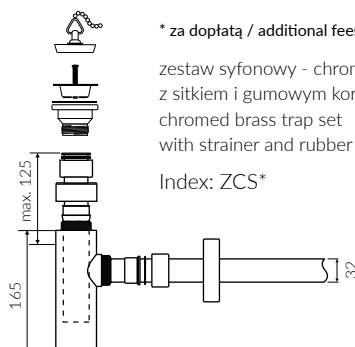

## UMYWALKA WPUSZCZANA W BLAT INSET WASHBASIN

Index: **P\_U\_004\_01\_0576**

- Zalecany sposób montażu / Recommended mounting method:
  - Wpuszczana w blat / Inset
    - \* Wzór wykrojnika pliku DWG do pobrania na [www.marmorindesign.pl](http://www.marmorindesign.pl)
    - \* Cutting template as DWG file available on website [www.marmorindesign.pl](http://www.marmorindesign.pl)
- Dostosowana do typu baterii / Suitable with types of taps:
  - Ściana / Wall mounted
  - Nablatowa / Countertop
- Bez otworu na baterię / Without tap opening
- Bez przelewu / Without overflow
- Z płytką / With waste cover
- Z możliwością zamknięcia odpływu wody przy zastosowaniu zestawu ZCCN  
With the possibility to stop the draining with the ZCCN assembly
- Materiał / Material:
  - MINERALICAST® DURO
    - biały połysk / white gloss
  - MINERALICAST® MAT
    - biały mat / white matt
  - MINERALICAST® STM BLACK
    - czarny połysk / black gloss
- Waga / Weight : 15,1 kg

DŁUGOŚĆ LENGTH	SZEROKOŚĆ WIDTH	WYSOKOŚĆ HEIGHT
576	360	165

Wymiary podane z tolerancją /  
Dimensions specified with tolerance:

do/to 700 mm (+2/-0)  
od/from 701 do/to 1200 mm (+3/-0)

PRODUKT KOMPATYBILNY Z / PRODUCT COMPATIBLE WITH:

\* za dopłatą / additional fees apply  
zestaw syfonowy PCV  
z sitkiem i gumowym korkiem  
PVC trap set  
with strainer and rubber plug  
Index: ZPS\*

\* za dopłatą / additional fees apply  
zestaw syfonowy - chromowany mosiądz  
z sitkiem i gumowym korkiem  
chromed brass trap set  
with strainer and rubber plug  
Index: ZCS\*

\* za dopłatą / additional fees apply  
zestaw syfonowy PCV  
ze spustem „pop down” - chrom  
PVC trap set with  
chromed „pop down” waste trigger  
Index: ZCCN\*