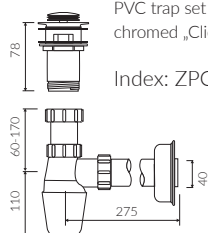

ALICE II

UMYWALKA NABLATOWA COUNTERTOP WASHBASIN

Index: **P_U_002_02_0672**

- Zalecany sposób montażu / Recommended mounting method:
- Nablatowa / Countertop
- Dostosowana do typu baterii / Suitable with kind of faucets:
- Ścienne / Wall mounted
- Nablatowa / Countertop
- Bez otworu na baterię / Without tap hole
- Bez przelewu / Without overflow
- Materiał / Material:
MINERALICAST® DURO
- biały połysk / white gloss
MINERALICAST® MAT
- biały mat / white matt
MINERALICAST® STM BLACK
- czarny połysk / black gloss
- Waga / Weight : 18 kg

DŁUGOŚĆ LENGTH	SZEROKOŚĆ WIDTH	WYSOKOŚĆ HEIGHT
672	392	280

Wymiary podane z tolerancją /
Dimensions specified with tolerance:

do/to 700 mm (+2 -0)
od/from 701 do/to 1200 mm (+3 -0)

PRODUKT KOMPATYBILNY Z / PRODUCT COMPATIBLE WITH:

* za dopłatą / additional fees apply

zestaw syfonowy PCV
ze spustem „Klik Klak” - chrom
PVC trap set with
chromed „Click Clack” trigger

Index: ZPC*

* za dopłatą / additional fees apply

zestaw syfonowy - chromowany
mosiądz
ze spustem „Klik Klak” - chrom
chromed brass trap set with
chromed „Click Clack” trigger