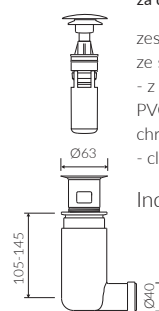

* za dopłatą / additional fees apply

zestaw syfonowy PCV
ze spustem „Klik Klak” - chrom
- z czyszczeniem od góry
PVC trap set with
chromed „Click Clack” trigger
- cleaning from the top system

Index: Easy Clean*