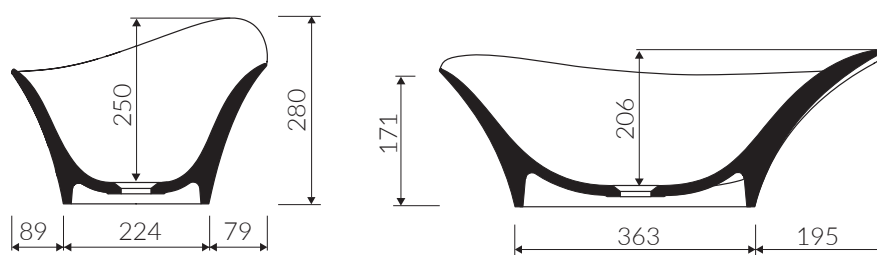

ALICE II

UMYWALKA NABLATOWA COUNTERTOP WASHBASIN

Index: **P_U_002_02_0672**

- Zalecany sposób montażu / Recommended mounting method:
- Nablatowa / Countertop
- Dostosowana do typu baterii / Suitable with kind of faucets:
- Ścienne / Wall mounted
- Nablatowa / Countertop
- Bez otworu na baterię / Without tap hole
- Bez przelewu / Without overflow
- Materiał / Material:
MINERALICAST® DURO
- biały połysk / white gloss
MINERALICAST® MAT
- biały mat / white matt
MINERALICAST® STM BLACK
- czarny połysk / black gloss
- Waga / Weight : 18 kg

DŁUGOŚĆ LENGTH	SZEROKOŚĆ WIDTH	WYSOKOŚĆ HEIGHT
672	392	280

Wymiary podane z tolerancją /
Dimensions specified with tolerance:

do/to 700 mm (+2 -0)
od/from 701 do/to 1200 mm (+3 -0)

PRODUKT KOMPATYBILNY Z / PRODUCT COMPATIBLE WITH: