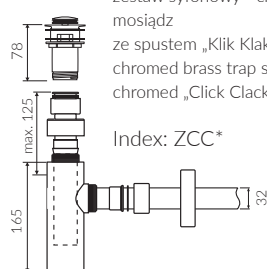

ALICE II

UMYWALKA NABLATOWA COUNTERTOP WASHBASIN

Index: **P_U_002_02_0672**

- Zalecany sposób montażu / Recommended mounting method:
- Nablatowa / Countertop
- Dostosowana do typu baterii / Suitable with kind of faucets:
- Ścienne / Wall mounted
- Nablatowa / Countertop
- Bez otworu na baterię / Without tap hole
- Bez przelewu / Without overflow
- Materiał / Material:
MINERALICAST® DURO
- biały połysk / white gloss
MINERALICAST® MAT
- biały mat / white matt
MINERALICAST® STM BLACK
- czarny połysk / black gloss
- Waga / Weight : 18 kg

DŁUGOŚĆ LENGTH	SZEROKOŚĆ WIDTH	WYSOKOŚĆ HEIGHT
672	392	280

Wymiary podane z tolerancją /
Dimensions specified with tolerance:

do/to 700 mm (+2 -0)
od/from 701 do/to 1200 mm (+3 -0)

PRODUKT KOMPATYBILNY Z / PRODUCT COMPATIBLE WITH:

* za dopłatą / additional fees apply

zestaw syfonowy PCV
ze spustem „Klik Klak” - chrom
PVC trap set with
chromed „Click Clack” trigger

Index: ZPC*

* za dopłatą / additional fees apply

zestaw syfonowy - chromowany
mosiądz
ze spustem „Klik Klak” - chrom
chromed brass trap set with
chromed „Click Clack” trigger

Index: ZCC*

* za dopłatą / additional fees apply

zestaw syfonowy PCV
ze spustem „Klik Klak” - chrom
- z czyszczeniem od góry
PVC trap set with
chromed „Click Clack” trigger
- cleaning from the top system