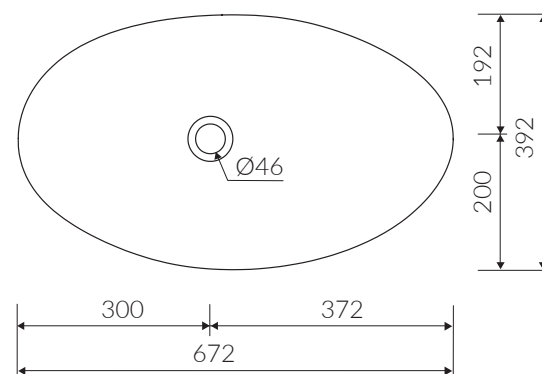

ALICE II

UMYWALKA NABLATOWA COUNTERTOP WASHBASIN

Index: **P_U_002_02_0672**

- Zalecany sposób montażu / Recommended mounting method:
- Nablatowa / Countertop
- Dostosowana do typu baterii / Suitable with kind of faucets:
- Ścienne / Wall mounted
- Nablatowa / Countertop
- Bez otworu na baterię / Without tap hole
- Bez przelewu / Without overflow
- Materiał / Material:
MINERALICAST® DURO
- biały połysk / white gloss
MINERALICAST® MAT
- biały mat / white matt
MINERALICAST® STM BLACK
- czarny połysk / black gloss
- Waga / Weight : 18 kg

DŁUGOŚĆ LENGTH	SZEROKOŚĆ WIDTH	WYSOKOŚĆ HEIGHT
672	392	280

Wymiary podane z tolerancją /
Dimensions specified with tolerance:

do/to 700 mm (+2 -0)
od/from 701 do/to 1200 mm (+3 -0)

PRODUKT KOMPATYBILNY Z / PRODUCT COMPATIBLE WITH: