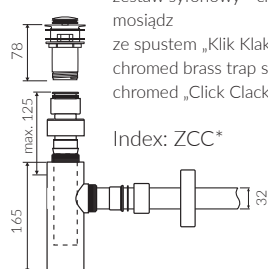

## UMYWALKA WPUSZCZANA W BLAT INSET WASHBASIN

Index: **P\_U\_002\_03\_0600**

- Zalecany sposób montażu / Recommended mounting method:
  - Wpuszczana w blat / Inset
  - \* Wzór wykrojnika pliku DWG do pobrania na [www.marmorin.pl](http://www.marmorin.pl)
  - \* Cutting template as DWG file available on our website [www.marmorin.pl](http://www.marmorin.pl)
- Dostosowana do typu baterii / Suitable with kind of faucets:
  - Ścienne / Wall mounted
  - Nablutowa / Countertop
- Bez otworu na baterię / Without tap hole
- Bez przelewu / Without overflow
- Materiał / Material:
  - MINERALICAST® DURO
  - biały połysk / white gloss
  - MINERALICAST® MAT
  - biały mat / white matt
  - MINERALICAST® STM BLACK
  - czarny połysk / black gloss
- Waga / Weight : 8,5 kg

| DŁUGOŚĆ<br>LENGTH | SZEROKOŚĆ<br>WIDTH | WYSOKOŚĆ<br>HEIGHT |
|-------------------|--------------------|--------------------|
| 600               | 386                | 163                |

Wymiary podane z tolerancją /  
Dimensions specified with tolerance:

### PRODUKT KOMPATYBILNY Z / PRODUCT COMPATIBLE WITH:

\* za dopłatą / additional fees apply

zestaw syfonowy PCV  
ze spustem „Klik Klak” - chrom  
PVC trap set with  
chromed „Click Clack” trigger

Index: ZPC\*

\* za dopłatą / additional fees apply

zestaw syfonowy - chromowany  
mosiądz  
ze spustem „Klik Klak” - chrom  
chromed brass trap set with  
chromed „Click Clack” trigger

Index: ZCC\*

\* za dopłatą / additional fees apply