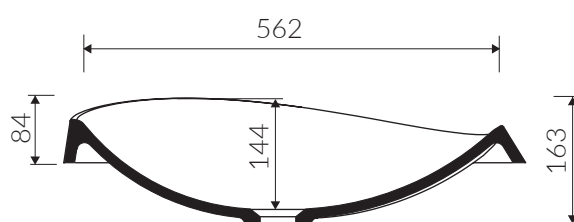

## UMYWALKA WPUSZCZANA W BLAT INSET WASHBASIN

Index: **P\_U\_002\_03\_0600**

- Zalecany sposób montażu / Recommended mounting method:
  - Wpuszczana w blat / Inset
  - \* Wzór wykrojnika pliku DWG do pobrania na [www.marmorin.pl](http://www.marmorin.pl)
  - \* Cutting template as DWG file available on our website [www.marmorin.pl](http://www.marmorin.pl)
- Dostosowana do typu baterii / Suitable with kind of faucets:
  - Ścienne / Wall mounted
  - Nablutowa / Countertop
- Bez otworu na baterię / Without tap hole
- Bez przelewu / Without overflow
- Materiał / Material:
  - MINERALICAST® DURO
  - biały połysk / white gloss
  - MINERALICAST® MAT
  - biały mat / white matt
  - MINERALICAST® STM BLACK
  - czarny połysk / black gloss
- Waga / Weight : 8,5 kg

| DŁUGOŚĆ<br>LENGTH | SZEROKOŚĆ<br>WIDTH | WYSOKOŚĆ<br>HEIGHT |
|-------------------|--------------------|--------------------|
| 600               | 386                | 163                |

Wymiary podane z tolerancją /  
Dimensions specified with tolerance:

do/to 700 mm (+2 -0)  
od/from 701 do/to 1200 mm (+3 -0)