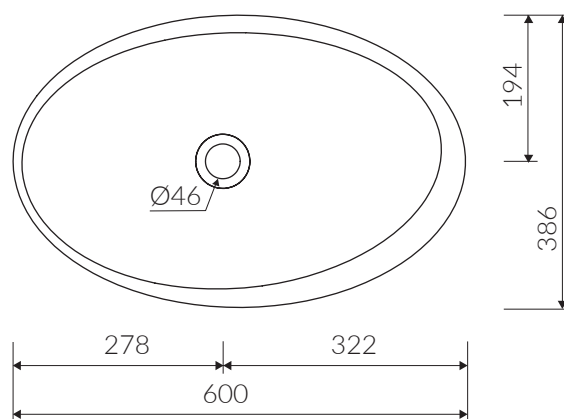

# ALICE III

## UMYWALKA WPUSZCZANA W BLAT INSET WASHBASIN

Index: **P\_U\_002\_03\_0600**

- Zalecany sposób montażu / Recommended mounting method:
  - Wpuszczana w blat / Inset
  - \* Wzór wykrojnika pliku DWG do pobrania na [www.marmorin.pl](http://www.marmorin.pl)
  - \* Cutting template as DWG file available on our website [www.marmorin.pl](http://www.marmorin.pl)
- Dostosowana do typu baterii / Suitable with kind of faucets:
  - Ścienne / Wall mounted
  - Nablutowa / Countertop
- Bez otworu na baterię / Without tap hole
- Bez przelewu / Without overflow
- Materiał / Material:
  - MINERALICAST® DURO
  - biały połysk / white gloss
  - MINERALICAST® MAT
  - biały mat / white matt
  - MINERALICAST® STM BLACK
  - czarny połysk / black gloss
- Waga / Weight : 8,5 kg

| DŁUGOŚĆ<br>LENGTH | SZEROKOŚĆ<br>WIDTH | WYSOKOŚĆ<br>HEIGHT |
|-------------------|--------------------|--------------------|
| 600               | 386                | 163                |

Wymiary podane z tolerancją /  
Dimensions specified with tolerance:

do/to 700 mm (+2 -0)  
od/from 701 do/to 1200 mm (+3 -0)