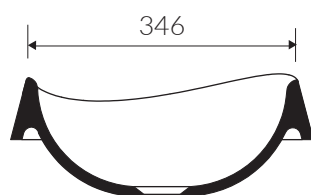

## UMYWALKA WPUSZCZANA W BLAT INSET WASHBASIN

Index: **P\_U\_002\_03\_0600**

- Zalecany sposób montażu / Recommended mounting method:
  - Wpuszczana w blat / Inset
  - \* Wzór wykrojnika pliku DWG do pobrania na [www.marmorin.pl](http://www.marmorin.pl)
  - \* Cutting template as DWG file available on our website [www.marmorin.pl](http://www.marmorin.pl)
- Dostosowana do typu baterii / Suitable with kind of faucets:
  - Ścienne / Wall mounted
  - Nablutowa / Countertop
- Bez otworu na baterię / Without tap hole
- Bez przelewu / Without overflow
- Materiał / Material:
  - MINERALICAST® DURO
  - biały połysk / white gloss
  - MINERALICAST® MAT
  - biały mat / white matt
  - MINERALICAST® STM BLACK
  - czarny połysk / black gloss
- Waga / Weight : 8,5 kg

| DŁUGOŚĆ<br>LENGTH | SZEROKOŚĆ<br>WIDTH | WYSOKOŚĆ<br>HEIGHT |
|-------------------|--------------------|--------------------|
| 600               | 386                | 163                |

Wymiary podane z tolerancją /  
Dimensions specified with tolerance:

do/to 700 mm (+2 -0)  
od/from 701 do/to 1200 mm (+3 -0)