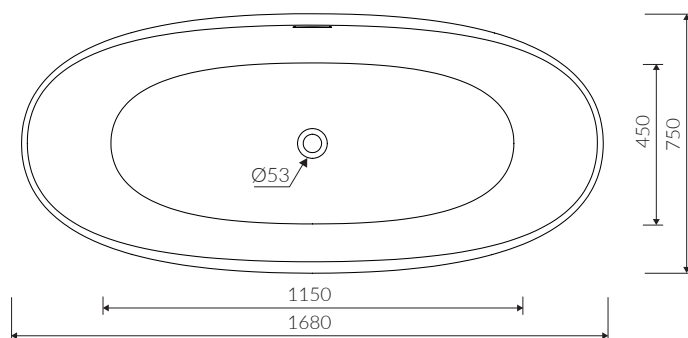

# WILA II

- Zalecany sposób montażu / Recommended mounting method:  
- Wolnostojąca / Free-standing
- Dostosowana do typu baterii / Suitable with types of taps:  
- Ściana / Wall mounted  
- Podłogowa / Floor mounted standing
- **Uwaga!** Wanna nie jest przystosowana do systemu napełniania przez przelew  
**Note!** The bathtub is not suitable for overflow bath fillers
- Bez otworu na baterię / Without tap opening
- Z przelewem zintegrowanym lub bez przelewu / With or without integrated overflow
- Materiał / Material:  
MINERALICAST® DURO  
- biały połysk / white gloss  
MINERALICAST® MAT  
- biały mat / white matt  
MINERALICAST® STM BLACK  
- czarny połysk / black gloss
- Bez konieczności ingerencji w podłogę przy zastosowaniu syfonu o wysokości poniżej 85 mm / If the syphon height is less than 85 mm drilling below the floor surface is not required

## WANNA WOLNOSTOJĄCA FREE-STANDING BATHTUB

Index: P\_W\_620\_01\_1680

DŁUGOŚĆ LENGTH	SZEROKOŚĆ WIDTH	WYSOKOŚĆ HEIGHT
1680	760	585

- Waga / Weight : 172 kg  
Waga z wodą / Weight with water : 441 kg

Wymiary podane z tolerancją /  
Dimensions specified with tolerance:

długość / length: (+10 -10)  
szerokość / width (+5 -5)