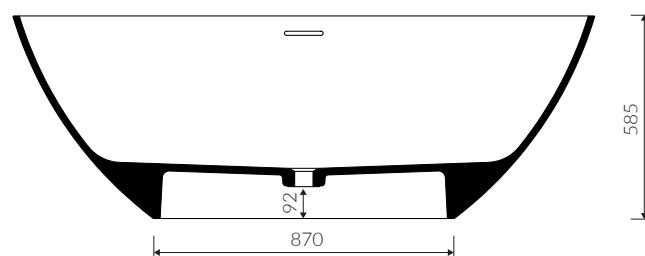

# WILA II

- Zalecany sposób montażu / Recommended mounting method:  
- Wolnostojąca / Free-standing
- Dostosowana do typu baterii / Suitable with types of taps:  
- Ściana / Wall mounted  
- Podłogowa / Floor mounted standing
- **Uwaga!** Wanna nie jest przystosowana do systemu napełniania przez przelew  
**Note!** The bathtub is not suitable for overflow bath fillers
- Bez otworu na baterię / Without tap opening
- Z przelewem zintegrowanym lub bez przelewu / With or without integrated overflow
- Materiał / Material:  
MINERALICAST® DURO  
- biały połysk / white gloss  
MINERALICAST® MAT  
- biały mat / white matt  
MINERALICAST® STM BLACK  
- czarny połysk / black gloss
- Bez konieczności ingerencji w podłogę przy zastosowaniu syfonu o wysokości poniżej 85 mm / If the syphon height is less than 85 mm drilling below the floor surface is not required

## WANNA WOLNOSTOJĄCA FREE-STANDING BATHTUB

Index: P\_W\_620\_01\_1680

DŁUGOŚĆ LENGTH	SZEROKOŚĆ WIDTH	WYSOKOŚĆ HEIGHT
1680	760	585

- Waga / Weight : 172 kg  
Waga z wodą / Weight with water : 441 kg

Wymiary podane z tolerancją /  
Dimensions specified with tolerance:

długość / length: (+10 -10)  
szerokość / width (+5 -5)