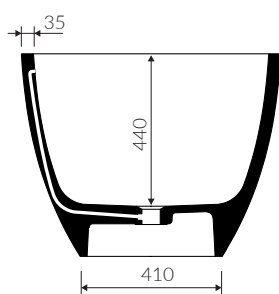

# WILA II

- Zalecany sposób montażu / Recommended mounting method:  
- Wolnostojąca / Free-standing
- Dostosowana do typu baterii / Suitable with types of taps:  
- Ściana / Wall mounted  
- Podłogowa / Floor mounted standing
- **Uwaga!** Wanna nie jest przystosowana do systemu napełniania przez przelew  
**Note!** The bathtub is not suitable for overflow bath fillers
- Bez otworu na baterię / Without tap opening
- Z przelewem zintegrowanym lub bez przelewu / With or without integrated overflow
- Materiał / Material:  
MINERALICAST® DURO  
- biały połysk / white gloss  
MINERALICAST® MAT  
- biały mat / white matt  
MINERALICAST® STM BLACK  
- czarny połysk / black gloss
- Bez konieczności ingerencji w podłogę przy zastosowaniu syfonu o wysokości poniżej 85 mm / If the syphon height is less than 85 mm drilling below the floor surface is not required

## WANNA WOLNOSTOJĄCA FREE-STANDING BATHTUB

Index: P\_W\_620\_01\_1680

DŁUGOŚĆ LENGTH	SZEROKOŚĆ WIDTH	WYSOKOŚĆ HEIGHT
1680	760	585

- Waga / Weight : 172 kg  
Waga z wodą / Weight with water : 441 kg

Wymiary podane z tolerancją /  
Dimensions specified with tolerance:

długość / length: (+10 -10)  
szerokość / width (+5 -5)