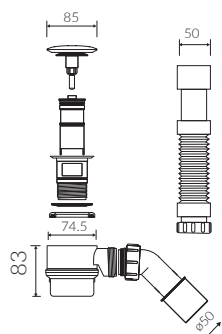

PRODUKT KOMPATYBILNY Z / PRODUCT COMPATIBLE WITH:

* za dopłatą / additional fees apply
syfon bezprzelewowy PCV
ze spustem "Klik Klak" - biały
PVC trap set
with white waste and „Click Clak” trigger
Index: SBKOW*