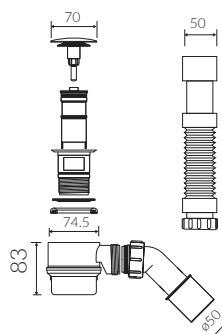

w zestawie / set included
syfon bezprzelewowy PCV
ze spustem "Klik Klak" - chrom
PVC trap set
with chromed waste and „Click Clak” trigger
Index: SBKO