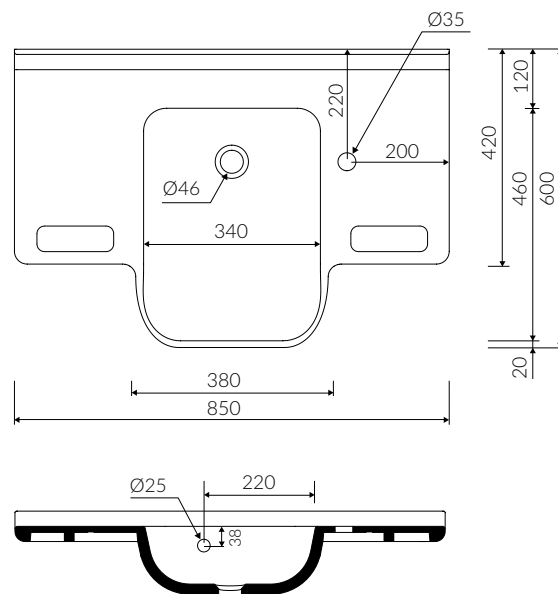

UNI

UMYWALKA WISZĄCA  
WALL-MOUNTED WASHBASIN

Index: P\_U\_093\_01\_0850

- Zalecany sposób montażu / Recommended mounting method:  
- Wisząca / Wall-mounted
- Możliwość stałego montowania na wspornikach / Installing on supports possible
- Dostosowana do typu baterii / Suitable with kind of faucets:  
- Ścienne / Wall mounted  
- Nablutowa / Countertop
- Z otworem lub bez otworu na baterię / With or without tap hole
- Z przelewem lub bez przelewu / With or without overflow
- Materiał / Material:  
MINERALICAST® DURO  
- biały połysk / white gloss  
MINERALICAST® MAT  
- biały mat / white matt
- Waga / Weight : 16 kg

DŁUGOŚĆ LENGTH	SZEROKOŚĆ WIDTH	WYSOKOŚĆ HEIGHT
850	600	120

\* za dopłatą / additional fees apply

Wymiary podane z tolerancją / Dimensions specified with tolerance:  
do/to 700 mm (+2 -0) od/from 701 do/to 1200 mm (+3 -0)