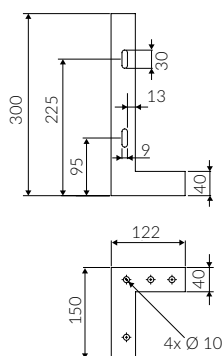

UNI

UMYWALKA WISZĄCA  
WALL-MOUNTED WASHBASIN

Index: P\_U\_093\_01\_0850

- Zalecany sposób montażu / Recommended mounting method:  
- Wisząca / Wall-mounted
- Możliwość stałego montowania na wspornikach / Installing on supports possible
- Dostosowana do typu baterii / Suitable with kind of faucets:  
- Ścienne / Wall mounted  
- Nablutowa / Countertop
- Z otworem lub bez otworu na baterię / With or without tap hole
- Z przelewem lub bez przelewu / With or without overflow
- Materiał / Material:  
MINERALICAST® DURO  
- biały połysk / white gloss  
MINERALICAST® MAT  
- biały mat / white matt
- Waga / Weight : 16 kg

DŁUGOŚĆ LENGTH	SZEROKOŚĆ WIDTH	WYSOKOŚĆ HEIGHT
850	600	120

\* za dopłatą / additional fees apply

Wymiary podane z tolerancją / Dimensions specified with tolerance:  
do/to 700 mm (+2 -0) od/from 701 do/to 1200 mm (+3 -0)