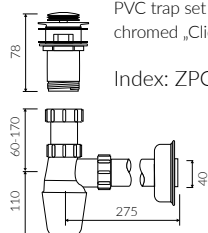

Wymiary podane z tolerancją / Dimensions specified with tolerance:
do/to 700 mm (+2 -0) od/from 701 do/to 1200 mm (+3 -0)

PRODUKT KOMPATYBILNY Z / PRODUCT COMPATIBLE WITH:

* za dopłatą / additional fees apply

zestaw syfonowy PCV
ze spustem „Klik Klak” - chrom
PVC trap set with
chromed „Click Clack” trigger

Index: ZPC*