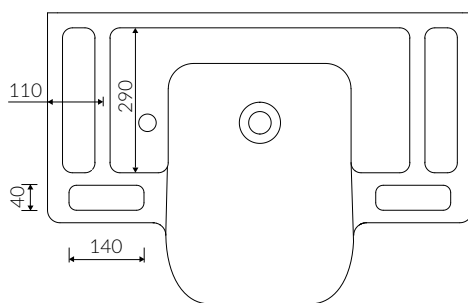

UNI

UMYWALKA WISZĄCA  
WALL-MOUNTED WASHBASIN

Index: P\_U\_093\_01\_0850

- Zalecany sposób montażu / Recommended mounting method:  
- Wisząca / Wall-mounted
- Możliwość stałego montowania na wspornikach / Installing on supports possible
- Dostosowana do typu baterii / Suitable with kind of faucets:  
- Ścienne / Wall mounted  
- Nablutowa / Countertop
- Z otworem lub bez otworu na baterię / With or without tap hole
- Z przelewem lub bez przelewu / With or without overflow
- Materiał / Material:  
MINERALICAST® DURO  
- biały połysk / white gloss  
MINERALICAST® MAT  
- biały mat / white matt
- Waga / Weight : 16 kg

DŁUGOŚĆ LENGTH	SZEROKOŚĆ WIDTH	WYSOKOŚĆ HEIGHT
850	600	120

\* za dopłatą / additional fees apply

Wymiary podane z tolerancją / Dimensions specified with tolerance:  
do/to 700 mm (+2 -0) od/from 701 do/to 1200 mm (+3 -0)