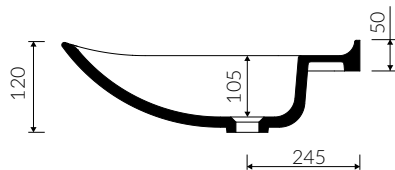

UNI

UMYWALKA WISZĄCA  
WALL-MOUNTED WASHBASIN

Index: P\_U\_093\_01\_0850

- Zalecany sposób montażu / Recommended mounting method:  
- Wisząca / Wall-mounted
- Możliwość stałego montowania na wspornikach / Installing on supports possible
- Dostosowana do typu baterii / Suitable with kind of faucets:  
- Ścienne / Wall mounted  
- Nablutowa / Countertop
- Z otworem lub bez otworu na baterię / With or without tap hole
- Z przelewem lub bez przelewu / With or without overflow
- Materiał / Material:  
MINERALICAST® DURO  
- biały połysk / white gloss  
MINERALICAST® MAT  
- biały mat / white matt
- Waga / Weight : 16 kg

DŁUGOŚĆ LENGTH	SZEROKOŚĆ WIDTH	WYSOKOŚĆ HEIGHT
850	600	120

\* za dopłatą / additional fees apply

Wymiary podane z tolerancją / Dimensions specified with tolerance:  
do/to 700 mm (+2 -0) od/from 701 do/to 1200 mm (+3 -0)