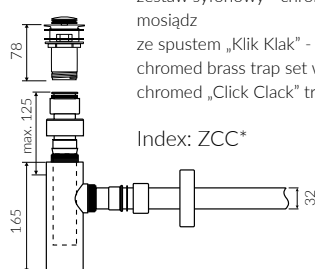

UNI

UMYWALKA WISZĄCA  
WALL-MOUNTED WASHBASIN

Index: P\_U\_093\_01\_0850

- Zalecany sposób montażu / Recommended mounting method:  
- Wisząca / Wall-mounted
- Możliwość stałego montowania na wspornikach / Installing on supports possible
- Dostosowana do typu baterii / Suitable with kind of faucets:  
- Ścienne / Wall mounted  
- Nablutowa / Countertop
- Z otworem lub bez otworu na baterię / With or without tap hole
- Z przelewem lub bez przelewu / With or without overflow
- Materiał / Material:  
MINERALICAST® DURO  
- biały połysk / white gloss  
MINERALICAST® MAT  
- biały mat / white matt
- Waga / Weight : 16 kg

DŁUGOŚĆ LENGTH	SZEROKOŚĆ WIDTH	WYSOKOŚĆ HEIGHT
850	600	120

\* za dopłatą / additional fees apply

Wymiary podane z tolerancją / Dimensions specified with tolerance:  
do/to 700 mm (+2 -0) od/from 701 do/to 1200 mm (+3 -0)

PRODUKT KOMPATYBILNY Z / PRODUCT COMPATIBLE WITH:

\* za dopłatą / additional fees apply

zestaw syfonowy PCV  
ze spustem „Klik Klak” - chrom  
PVC trap set with  
chromed „Click Clack” trigger

Index: ZPC\*

\* za dopłatą / additional fees apply

zestaw syfonowy - chromowany  
mosiądz  
ze spustem „Klik Klak” - chrom  
chromed brass trap set with  
chromed „Click Clack” trigger

Index: ZCC\*

\* za dopłatą / additional fees apply