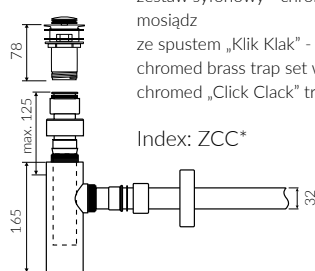

- Dostosowana do typu baterii / Suitable with kind of faucets:
  - Ścienne / Wall mounted
  - Nablatowa / Countertop

DŁUGOŚĆ LENGTH	SZEROKOŚĆ WIDTH	WYSOKOŚĆ HEIGHT
712	463	130

- Z otworem lub bez otworu na baterię / With or without tap hole

- Waga / Weight : 17,6 kg

Wymiary podane z tolerancją /  
Dimensions specified with tolerance:

do/to 700 mm (0/+2)  
od/from 701 do/to 1200 mm (0/+3)

PRODUKT KOMPATYBILNY Z / PRODUCT COMPATIBLE WITH:

\* za dopłatą / additional fees apply

zestaw syfonowy PCV  
ze spustem „Klik Klak” - chrom  
PVC trap set with  
chromed „Click Clack” trigger

Index: ZPC\*

\* za dopłatą / additional fees apply

zestaw syfonowy - chromowany  
mosiądz  
ze spustem „Klik Klak” - chrom  
chromed brass trap set with  
chromed „Click Clack” trigger

Index: ZCC\*

\* za dopłatą / additional fees apply

zestaw syfonowy PCV  
ze spustem „Klik Klak” - chrom  
- z czyszczeniem od góry  
PVC trap set with  
chromed „Click Clack” trigger  
- cleaning from the top system