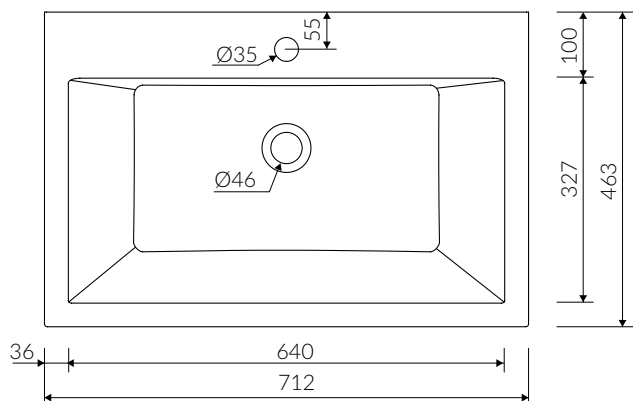

## UMYWALKA MEBLOWA / WPUSZCZANA W BLAT / NABLATOWA VANITY / INSET / COUNTERTOP WASHBASIN

Index: **P\_U\_084\_01\_0712**

- Zalecany sposób montażu  
Recommended mounting method:
  - Meblowa / Vanity
  - Wpuszczana w blat / Inset
    - \* Wzór wykrojnika pliku DWG do pobrania na [www.marmorindesign.pl](http://www.marmorindesign.pl)
    - \* Cutting template as DWG file available on website [www.marmorindesign.pl](http://www.marmorindesign.pl)
  - Nablatowa / Countertop

- Dostosowana do typu baterii / Suitable with kind of faucets:
  - Ścienne / Wall mounted
  - Nablatowa / Countertop

DŁUGOŚĆ LENGTH	SZEROKOŚĆ WIDTH	WYSOKOŚĆ HEIGHT
712	463	130

- Z otworem lub bez otworu na baterię / With or without tap hole

- Waga / Weight : 17,6 kg

Wymiary podane z tolerancją /  
Dimensions specified with tolerance:

do/to 700 mm (0/+2)  
od/from 701 do/to 1200 mm (0/+3)

PRODUKT KOMPATYBILNY Z / PRODUCT COMPATIBLE WITH:

\* za dopłatą / additional fees apply