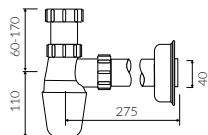

PRODUKT KOMPATYBILNY Z / PRODUCT COMPATIBLE WITH:

* za dopłatą / additional fees apply

zestaw syfonowy PCV
ze spustem „Klik Klak” - chrom
PVC trap set with
chromed „Click Clack” trigger

Index: ZPC*