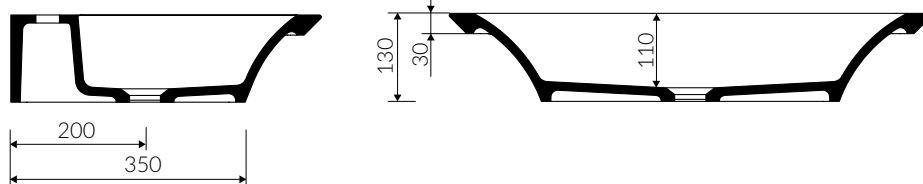

- Dostosowana do typu baterii / Suitable with kind of faucets:
  - Ścienne / Wall mounted
  - Nablatowa / Countertop

DŁUGOŚĆ LENGTH	SZEROKOŚĆ WIDTH	WYSOKOŚĆ HEIGHT
712	463	130

- Z otworem lub bez otworu na baterię / With or without tap hole

- Waga / Weight : 17,6 kg

Wymiary podane z tolerancją /  
Dimensions specified with tolerance:

do/to 700 mm (0/+2)  
od/from 701 do/to 1200 mm (0/+3)

PRODUKT KOMPATYBILNY Z / PRODUCT COMPATIBLE WITH:

\* za dopłatą / additional fees apply